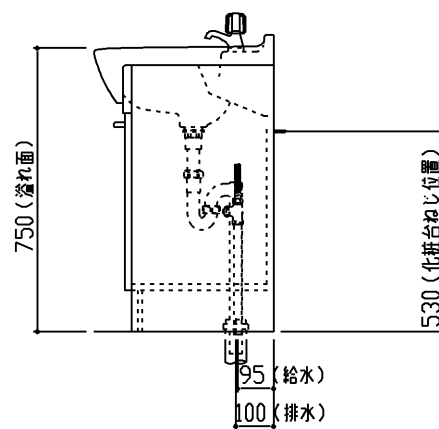

生産中止図面

2004/10

商品リスト

No.LDA=10050

品番	品名	個数
LDA502ADQ	洗面化粧台	1

製品情報

※ 洗面器は陶器製(8.0リットル) 色:パールホワイト

※ 水栓は、単水栓

※ 止水栓は、ドライバー式ストレート型

※ 止水栓用連結管は、フレキシブル銅管

※ 排水金具は、樹脂製(ハード管)

※ 底板着脱式(後方半面)

※ 床給水・床排水仕様

※ 洗面器は、セフィオンテクト仕様

※ 商品リスト中の品番には、カラー記号は記載していません

※ 化粧台の洗面器とキャビネット本体の間口寸法は、異なります。

施工に際しては、設計施工資料集にて確認のこと

工事情報

※ 木ねじ位置に固定用木棧(巾90×厚み30)を入れること(別途工事)

※ 木棧の耐荷重1.96KN/m

※ 工事誤差許容値(給水) 円内±13mm

※ 工事誤差許容値(排水) 円内±20mm

※ 給水接続は、R1/2

※ 排水接続は、硬質塩化ビニル管40.50用(防臭栓付)

※ 給水用(φ52)、排水用(φ90)穴加工のこと

東陶機器株式会社		三角法	単位 mm	名称 Aシリーズ
製図 下崎	検図 高橋	日付 01.03.28	尺度 1:20	洗面化粧台
備考				品番