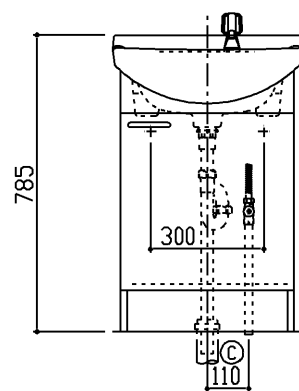

生産中止図面

2004/10

商品リスト

No.LDA=10050

品番	品名	個数
LDA502ADQ	洗面化粧台	1

製品情報

※ 洗面器は陶器製(8.0リットル) 色:パールホワイト

※ 水栓は、単水栓

※ 止水栓は、ドライバー式ストレート型

※ 止水栓用連結管は、フレキシブル銅管

※ 排水金具は、樹脂製(ハード管)

※ 底板着脱式(後方半面)

※ 床給水・床排水仕様

※ 洗面器は、セフィオンテクト仕様

※ 商品リスト中の品番には、カラー記号は記載していません

※ 化粧台の洗面器とキャビネット本体の間口寸法は、異なります。

施工に際しては、設計施工資料集にて確認のこと

工事情報

※ 木ねじ位置に固定用木棧(巾90×厚み30)を入れること(別途工事)

※ 木棧の耐荷重1.96KN/m

※ 工事誤差許容値(給水) 円内±13mm

※ 工事誤差許容値(排水) 円内±20mm

※ 給水接続は、R1/2

※ 排水接続は、硬質塩化ビニル管40.50用(防臭栓付)

※ 給水用(φ52)、排水用(φ90)穴加工のこと

東陶機器株式会社		三角法	単位 mm	名称 Aシリーズ
製図 下崎	検図 高橋	日付 01.03.28	尺度 1:20	洗面化粧台
備考				品番