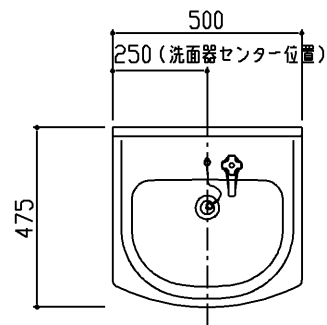

生産中止図面

2004/10

商品リスト

No.LDA=10050

品番	品名	個数
LDA502ADQ	洗面化粧台	1

製品情報

※ 洗面器は陶器製(8.0リットル) 色:パールホワイト

※ 水栓は、単水栓

※ 止水栓は、ドライバー式ストレート型

※ 止水栓用連結管は、フレキシブル銅管

※ 排水金具は、樹脂製(ハード管)

※ 底板着脱式(後方半面)

※ 床給水・床排水仕様

※ 洗面器は、セフィオンテクト仕様

※ 商品リスト中の品番には、カラー記号は記載していません

※ 化粧台の洗面器とキャビネット本体の間口寸法は、異なります。

※ 給水用(φ52)、排水用(φ90)穴加工のこと

東陶機器株式会社		三角法	単位 mm	名称 Aシリーズ
製図 下崎	検図 高橋	日付 01.03.28	尺度 1:20	洗面化粧台
備考				品番