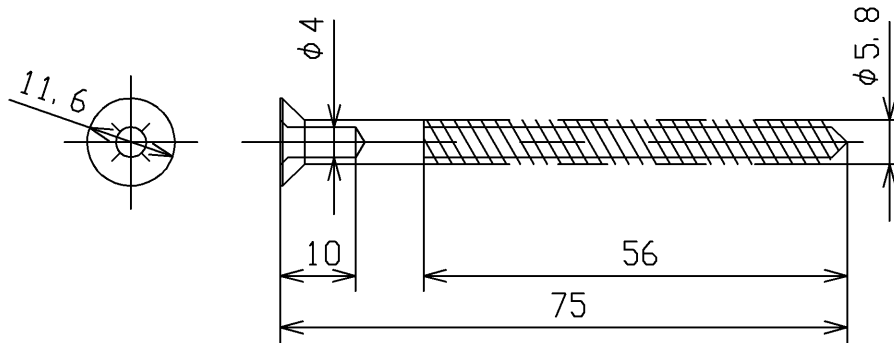

<梱包数>

固定片 X2
 皿木ねじ 5.8X75 X2
 タッピンねじ 5X50 X4

JIS B 1122 十字穴付きトラスタッピンねじ 4種 (市販品でも可)

TOTO			単位 mm	名称
製図 米	検図 稲垣 新川	日付 18/04/26	尺度 1:1	固定具類
備考				品番 HH04140
				図番 HH04140=D2
A4		ページNo.	1 / 1	(改)