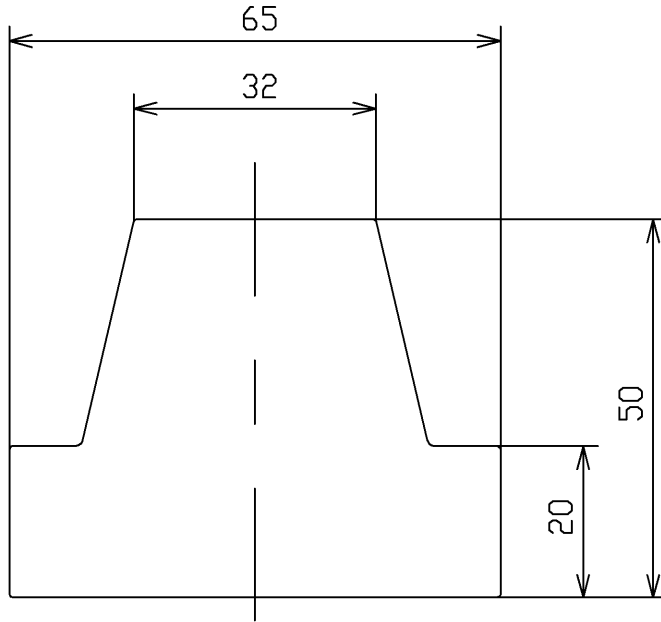

<梱包数>

固定片 X2
 皿木ねじ 5.8X75 X2
 タッピンねじ 5X50 X4

JIS B 1122 十字穴付きトラスタッピンねじ 4種 (市販品でも可)

TOTO			単位 mm	名称
製図 米	検図 稲垣 新川	日付 18/04/26	尺度 1:1	固定具類
備考				品番 HH04140
				図番 HH04140=D2
A4		ページNo.	1 / 1	(改)