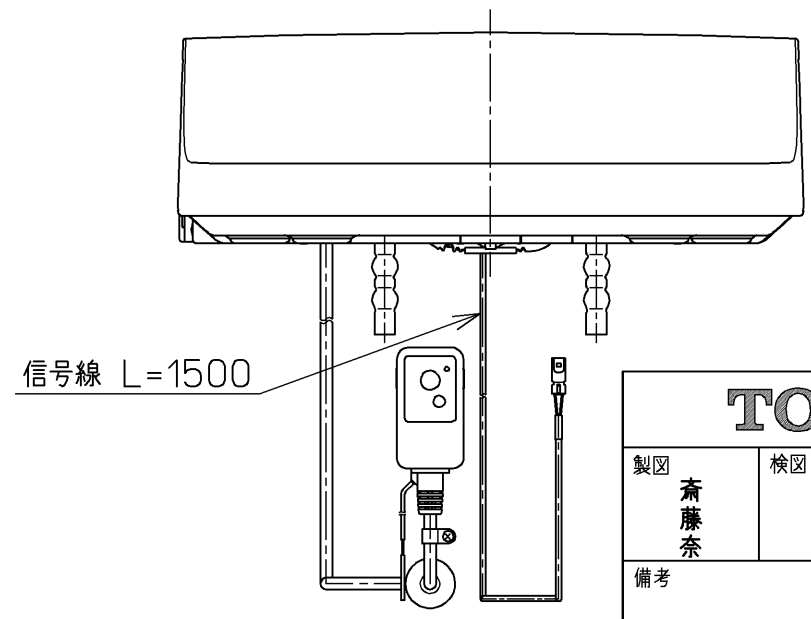

生産中止図面

2019/11

別途手配  
電源電線：600Vビニル絶縁ビニルシースケーブル平形  
VVF 2芯 φ1.6 又は φ2.0

\*定格：ウォシュレット AC100V-1282W 50/60Hz  
リモコン AC100V-1W 50/60Hz

<b>TOTO</b>		単位 mm	名称
製図 高藤 奈	検図 藤井 二村 馨	日付 12-01-10	洗淨脱臭暖房便座
尺度 1 : 5			品番 TCF596RB
備考			図番 TCF596RB=A0100
A3		ページNo.	1-1 (改)