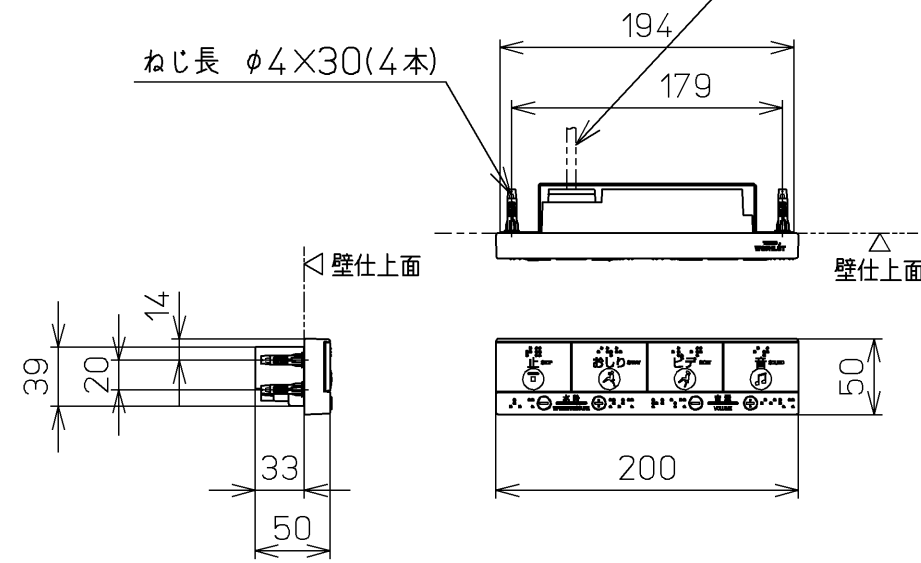

生産中止図面

2019/11

別途手配  
電源電線：600Vビニル絶縁ビニルシースケーブル平形  
VVF 2芯 φ1.6 又は φ2.0

\*定格：ウォシュレット AC100V-1282W 50/60Hz  
リモコン AC100V-1W 50/60Hz

<b>TOTO</b>		単位 mm	名称
製図 高藤 奈	検図 藤井 二村 馨	日付 12-01-10	洗淨脱臭暖房便座
尺度 1 : 5			品番 TCF596RB
備考			図番 TCF596RB=A0100
A3		ページNo.	1-1 (改)