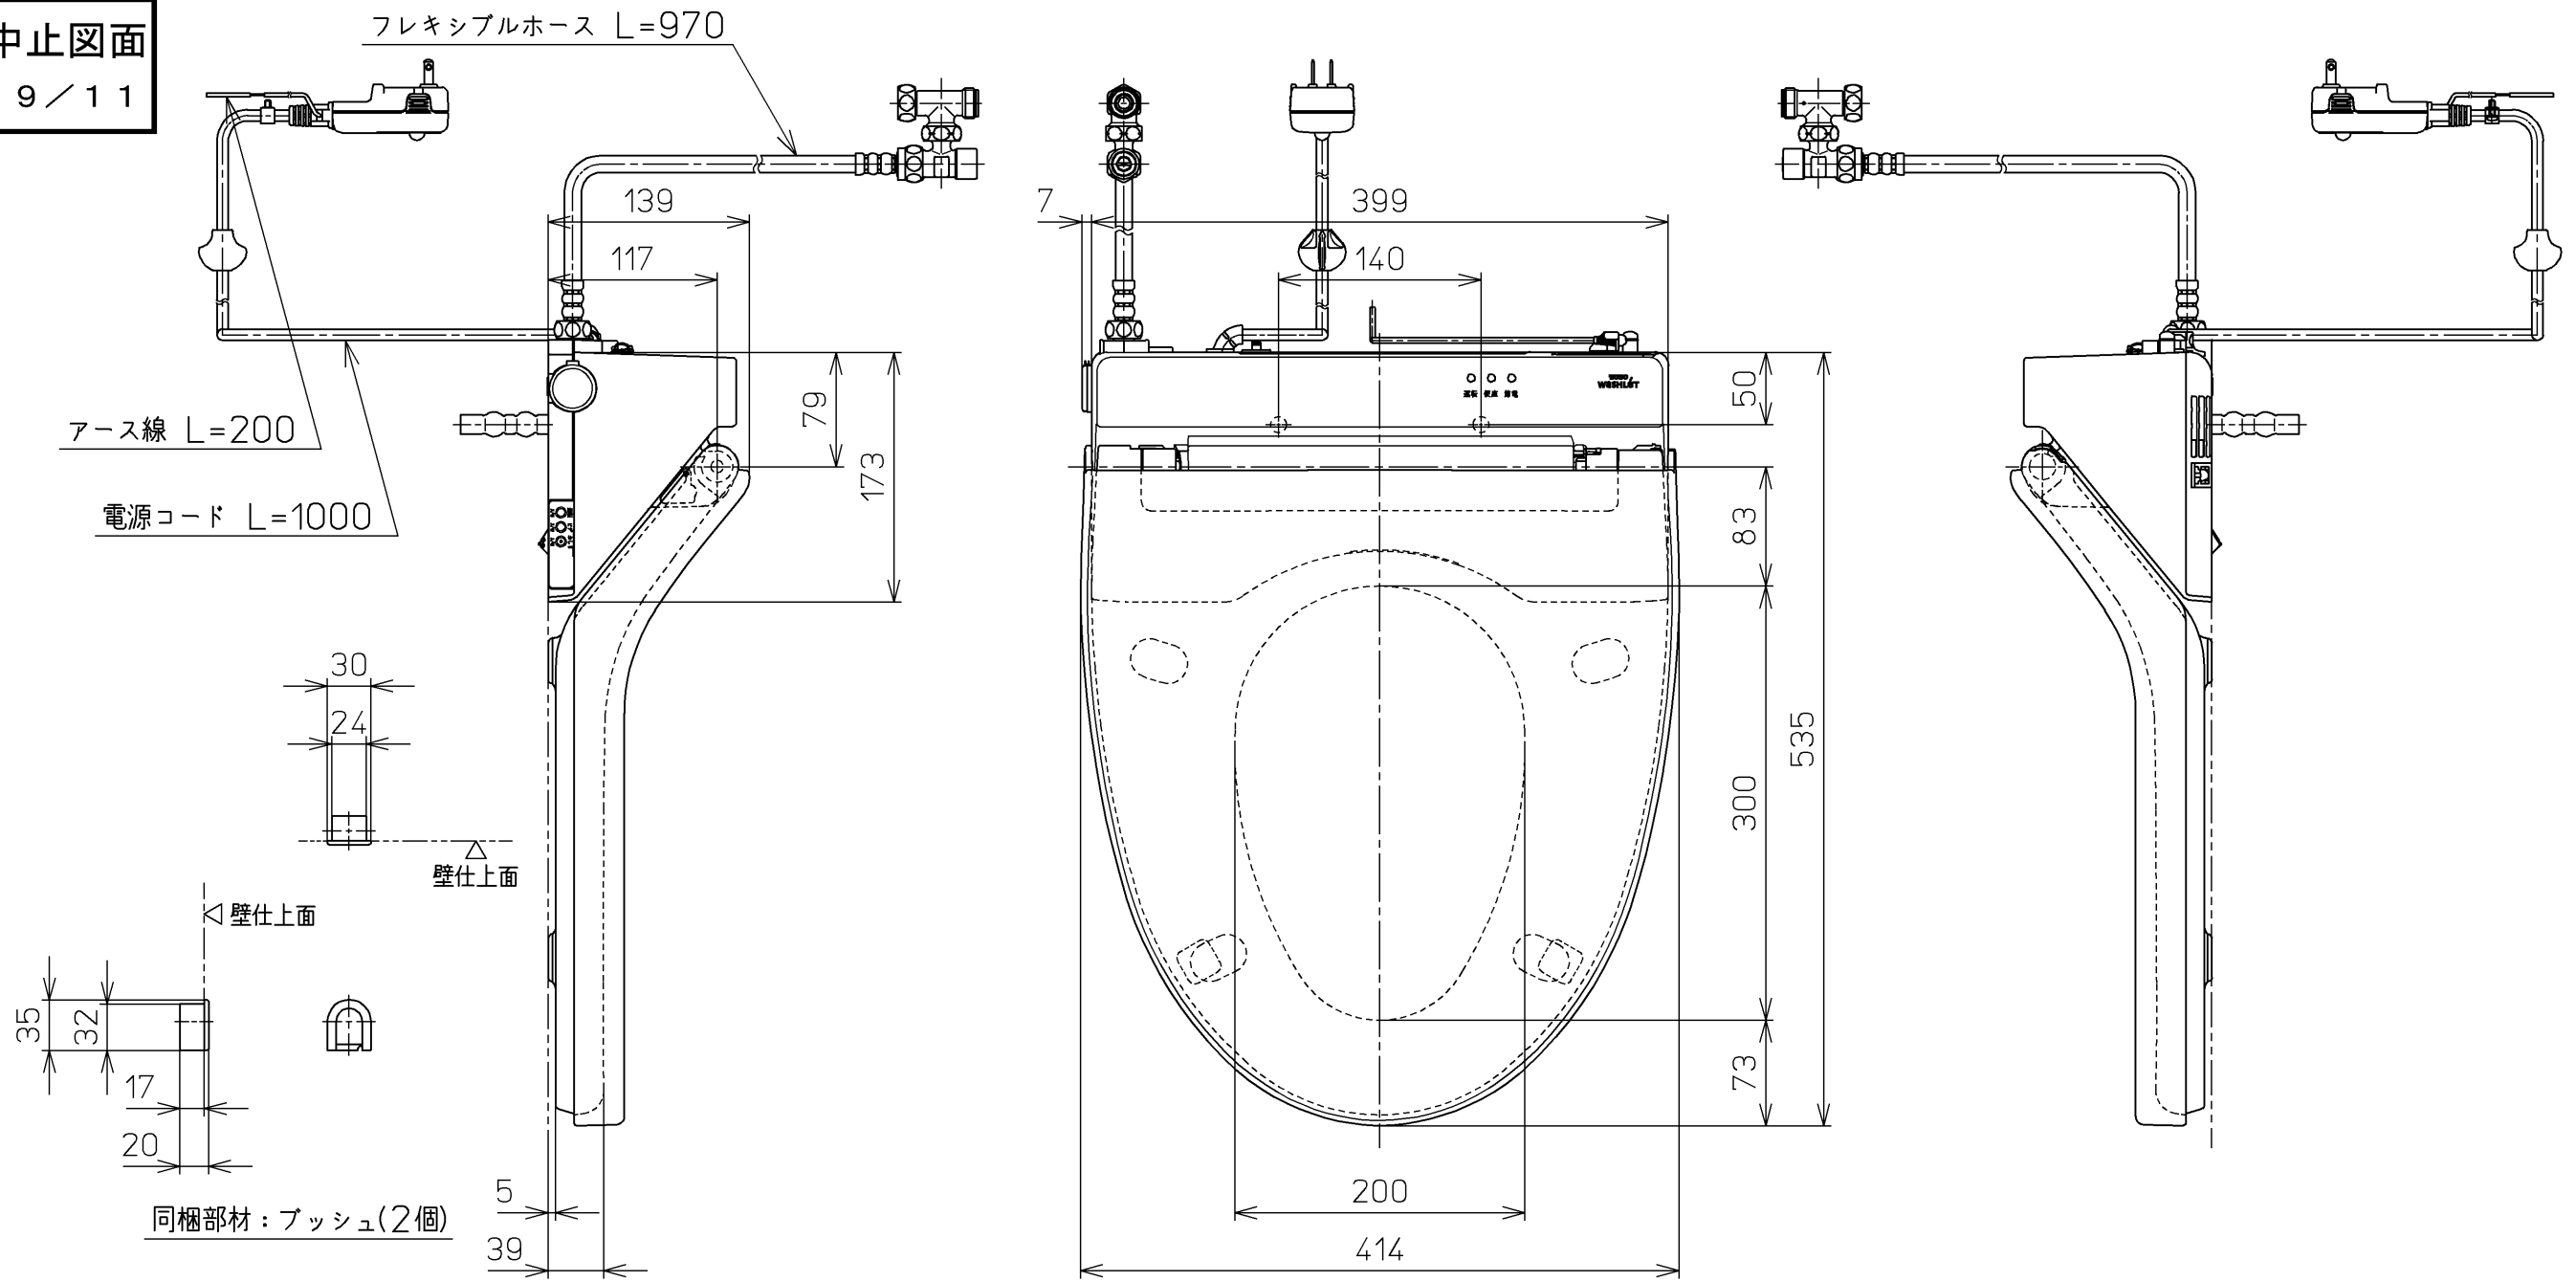

生産中止図面

2019/11

別途手配  
電源電線：600Vビニル絶縁ビニルシースケーブル平形  
VVF 2芯 φ1.6 又は φ2.0

\*定格：ウォシュレット AC100V-1282W 50/60Hz  
リモコン AC100V-1W 50/60Hz

<b>TOTO</b>		単位 mm	名称
製図 高藤 奈	検図 藤井 二村 馨	日付 12-01-10	洗淨脱臭暖房便座
尺度 1 : 5			品番 TCF596RB
備考			図番 TCF596RB=A0100
A3		ページNo.	1-1 (改)