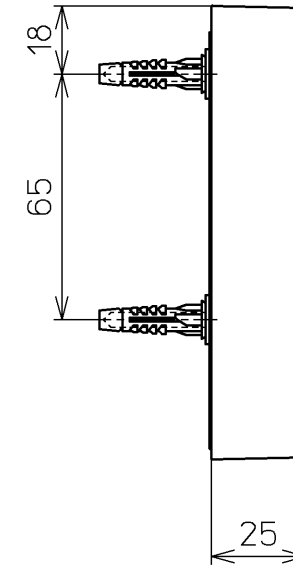

ねじ長 φ4×30(2本)

付属品

乾電池組品 : 1個(単3×2個)

| | | | | |
|-------------|-------------|----------------|-------------|------------------------|
| TOTO | | | 単位 mm | 名称 リモコン便器洗浄 ユニット |
| 製図 川野 | 検図 加藤 末次 | 日付 17-12-07 | 尺度 1 : 2 | 品番 TCA357 |
| 備考 | | | | 図番 TCA357=A0100 |
| A3 | | ページNo. | 1-1 | (改) |