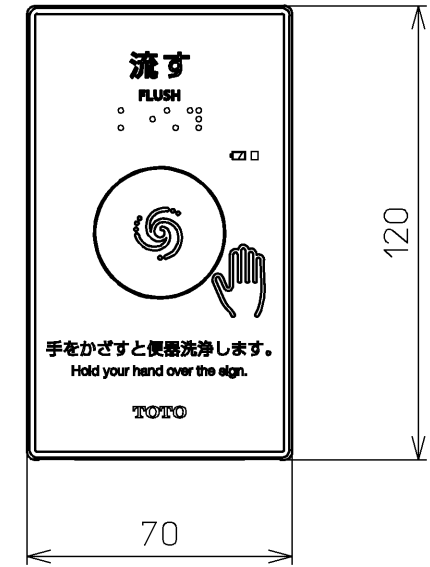

ねじ長 φ4×30(2本)

付属品

乾電池組品 : 1個(単3×2個)

| | | | | |
|-------------|-------------|----------------|-------------|------------------------|
| TOTO | | | 単位 mm | 名称 リモコン便器洗浄 ユニット |
| 製図 川野 | 検図 加藤 末次 | 日付 17-12-07 | 尺度 1 : 2 | 品番 TCA357 |
| 備考 | | | | 図番 TCA357=A0100 |
| A3 | | ページNo. | 1-1 | (改) |