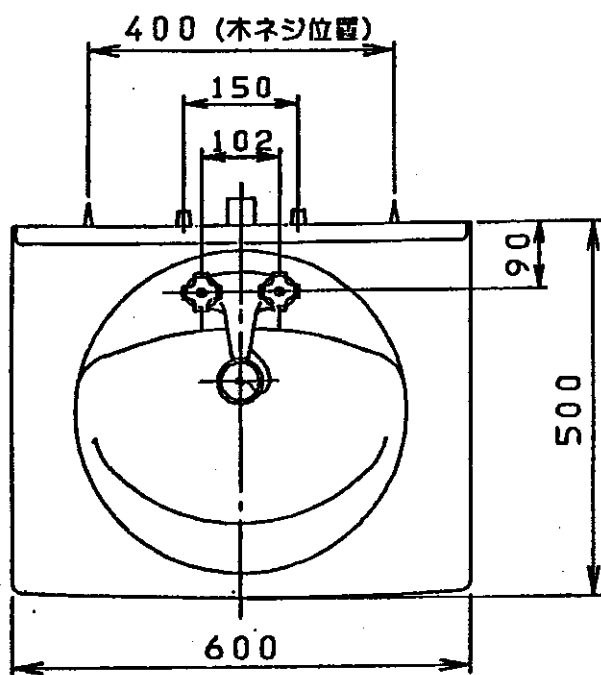

生産中止図面

1998/07

品番	本体ノ色	取ノ色	洗面器ノ色
LDB600CZL	パステルアイボリー	パステルアイボリー	パステルアイボリー
LDB600CZG	パステルアイボリー	パステルアイボリー	ホワイトクリア
排水管工事誤差吸収範囲 円内±20mm			
給水管工事誤差吸収範囲 円内±13mm			
シャバラストラップ付 (Pトラップ用穴ナシ)			
止水栓付			

東陶機器株式会社		名称	洗面化粧台
製図	入江	単位	mm
検図	中山	第三角法	日付
備考		尺度	634.1
		比率	1:10
		品番	LDB600CZ