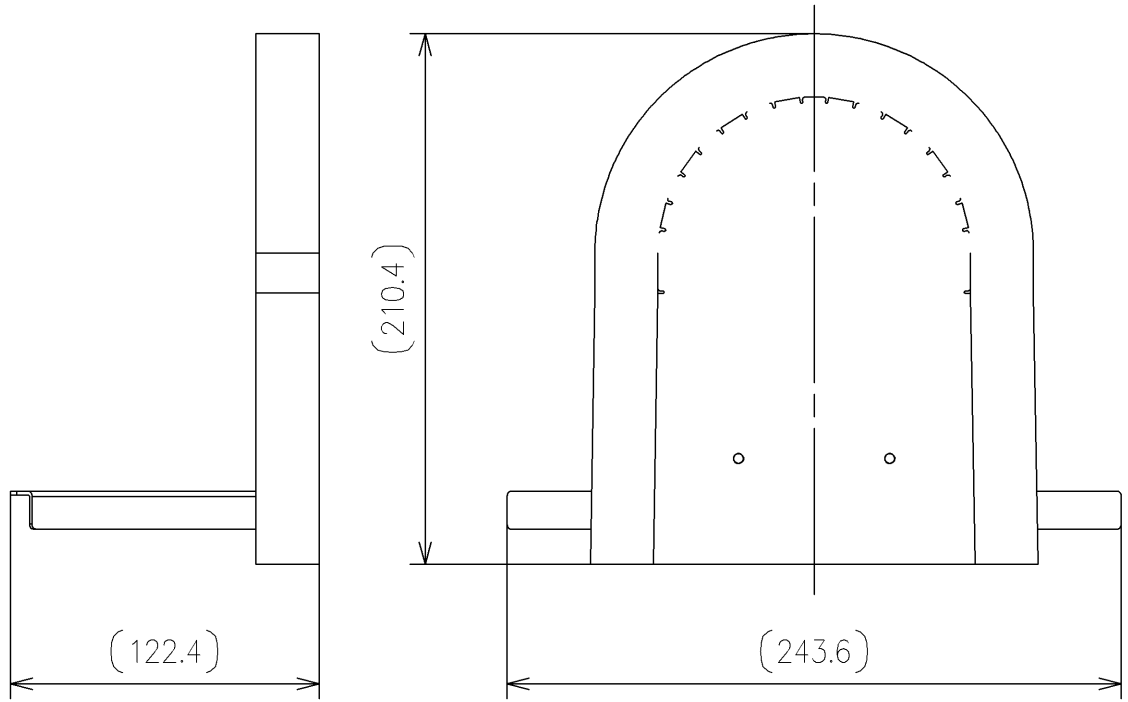

<梱包数>
 カバー × 1
 施工説明書 × 1

縮尺：フリー

TOTO		UNIT mm	SCALE 1:3	DATE 2022-May-20	DRAWN eiji.kubo
TITLE 大便器背面カバー（防火区画対応）					CHECKED satoshi.takano
REAR COVER (FOR FIRE COMPARTMENT)					APPROVED kenichi.nakamura
REMARKS 防火区画対応、床排水用					ITEM NUMBER HM911