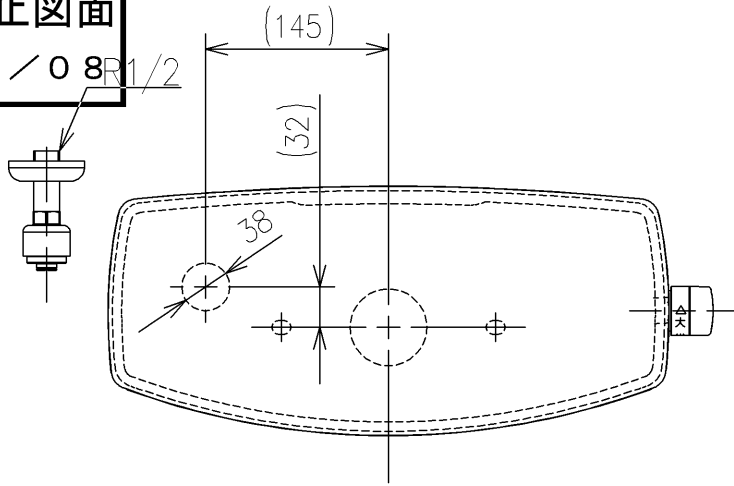

生産中止図面

2018/08 R1/2

<付属品>

レバーハンドル ×1

取付金具 ×1

止水栓 ×1

止水栓は床、壁共通使用可

TOTO		UNIT mm	SCALE 1:6	DATE 2020-Jan-21	DRAWN naaki.yukihiro
TITLE	密結タンク(ピュアレストQR)				CHECKED takaaki.kuwahara
	CLOSE-COUPLED TANK (PUREREST QR)				APPROVED hiroказu.sakai
REMARKS	防露式				ITEM NUMBER SH230BA