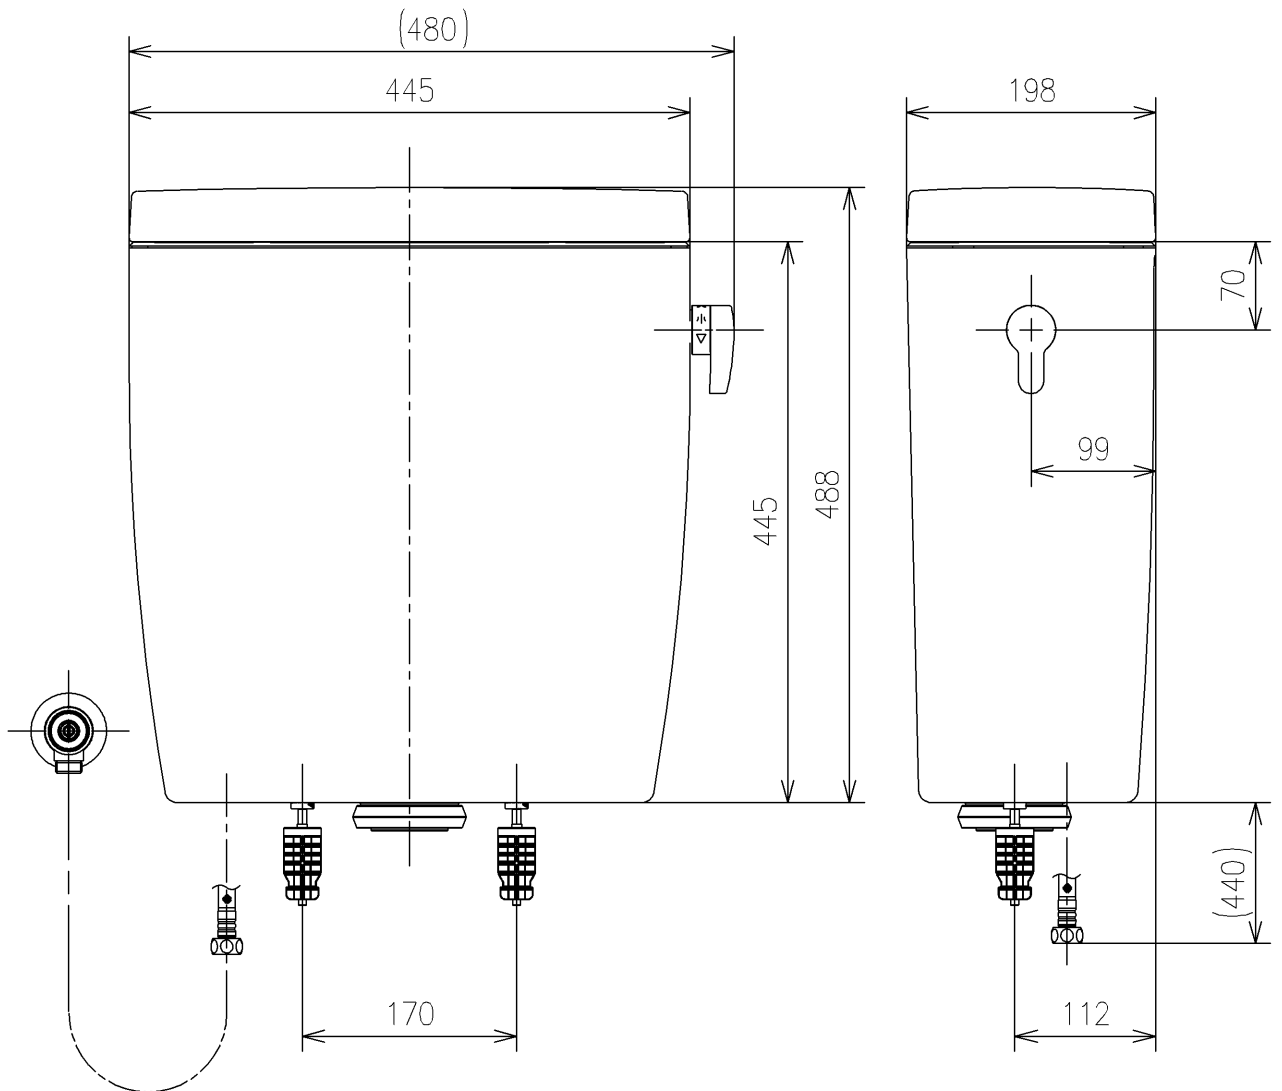

生産中止図面

2018/08 R1/2

<付属品>

レバーハンドル ×1

取付金具 ×1

止水栓 ×1

止水栓は床、壁共通使用可

TOTO		UNIT mm	SCALE 1:6	DATE 2020-Jan-21	DRAWN naaki.yukihiro
TITLE	密結タンク(ピュアレストQR)				CHECKED takaaki.kuwahara
	CLOSE-COUPLED TANK (PUREREST QR)				APPROVED hiroказu.sakai
REMARKS	防露式				ITEM NUMBER SH230BA