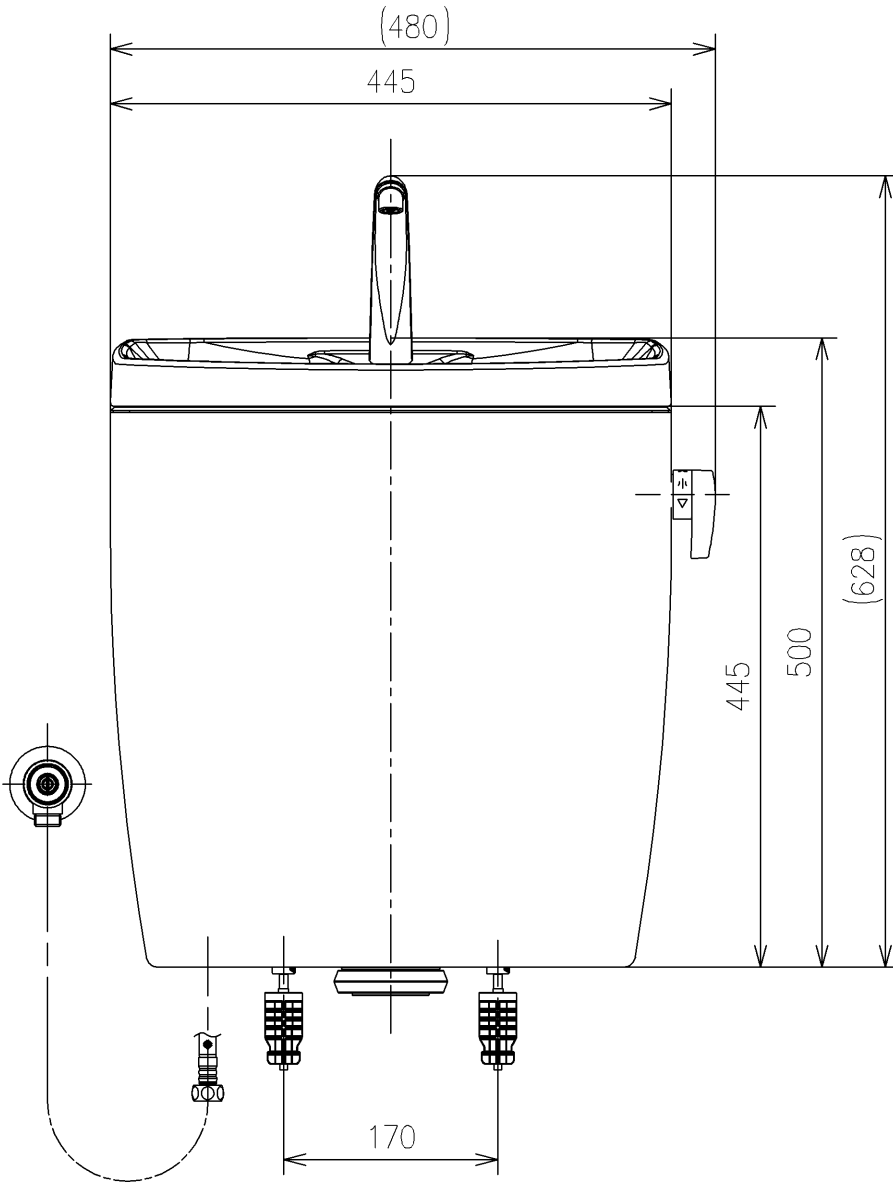

生産中止図面

2018/08/08

<付属品>

- レバーハンドル × 1
- 手洗金具 × 1
- 取付金具 × 1
- 止水栓 × 1

止水栓は床、壁共通使用可

TOTO		UNIT mm	SCALE 1:6	DATE 2020-Jan-21	DRAWN naaki.yukihiro
TITLE 手洗付密結タンクピュアレストQR					CHECKED takaaki.kuwahara
CLOSE-COUPLED TANK WITH HAND BASIN (PUREREST QR)					APPROVED hiroказu.sakai
REMARKS 防露式					ITEM NUMBER SH231BA