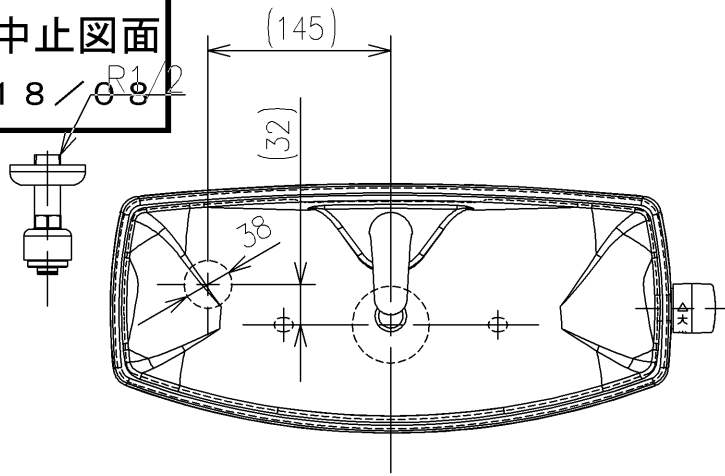

生産中止図面

2018/08/08

<付属品>

- レバーハンドル × 1
- 手洗金具 × 1
- 取付金具 × 1
- 止水栓 × 1

止水栓は床、壁共通使用可

TOTO		UNIT mm	SCALE 1:6	DATE 2020-Jan-21	DRAWN naaki.yukihiro
TITLE 手洗付密結タンクピュアレストQR					CHECKED takaaki.kuwahara
CLOSE-COUPLED TANK WITH HAND BASIN (PUREREST QR)					APPROVED hiroказu.sakai
REMARKS 防露式					ITEM NUMBER SH231BA