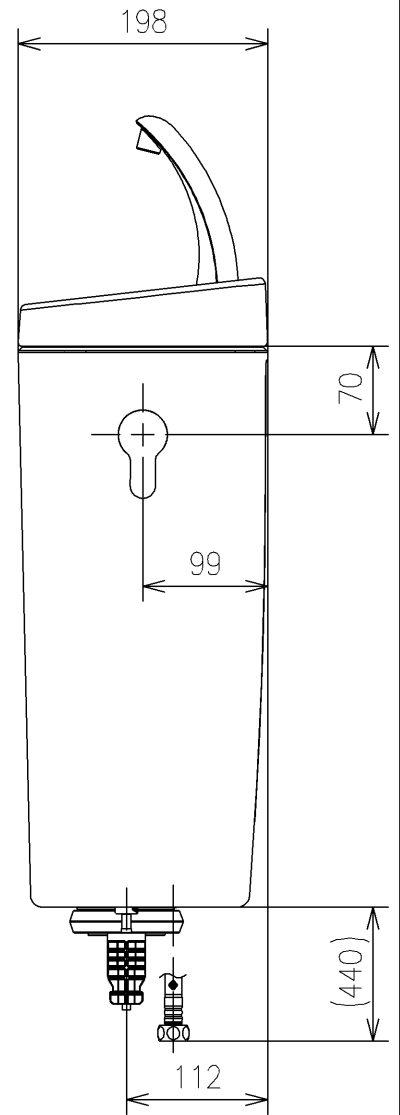

生産中止図面

2018/08/08

<付属品>

- レバーハンドル × 1
- 手洗金具 × 1
- 取付金具 × 1
- 止水栓 × 1

止水栓は床、壁共通使用可

TOTO		UNIT mm	SCALE 1:6	DATE 2020-Jan-21	DRAWN naaki.yukihiro
TITLE 手洗付密結タンクピュアレストQR					CHECKED takaaki.kuwahara
CLOSE-COUPLED TANK WITH HAND BASIN (PUREREST QR)					APPROVED hiroказu.sakai
REMARKS 防露式					ITEM NUMBER SH231BA