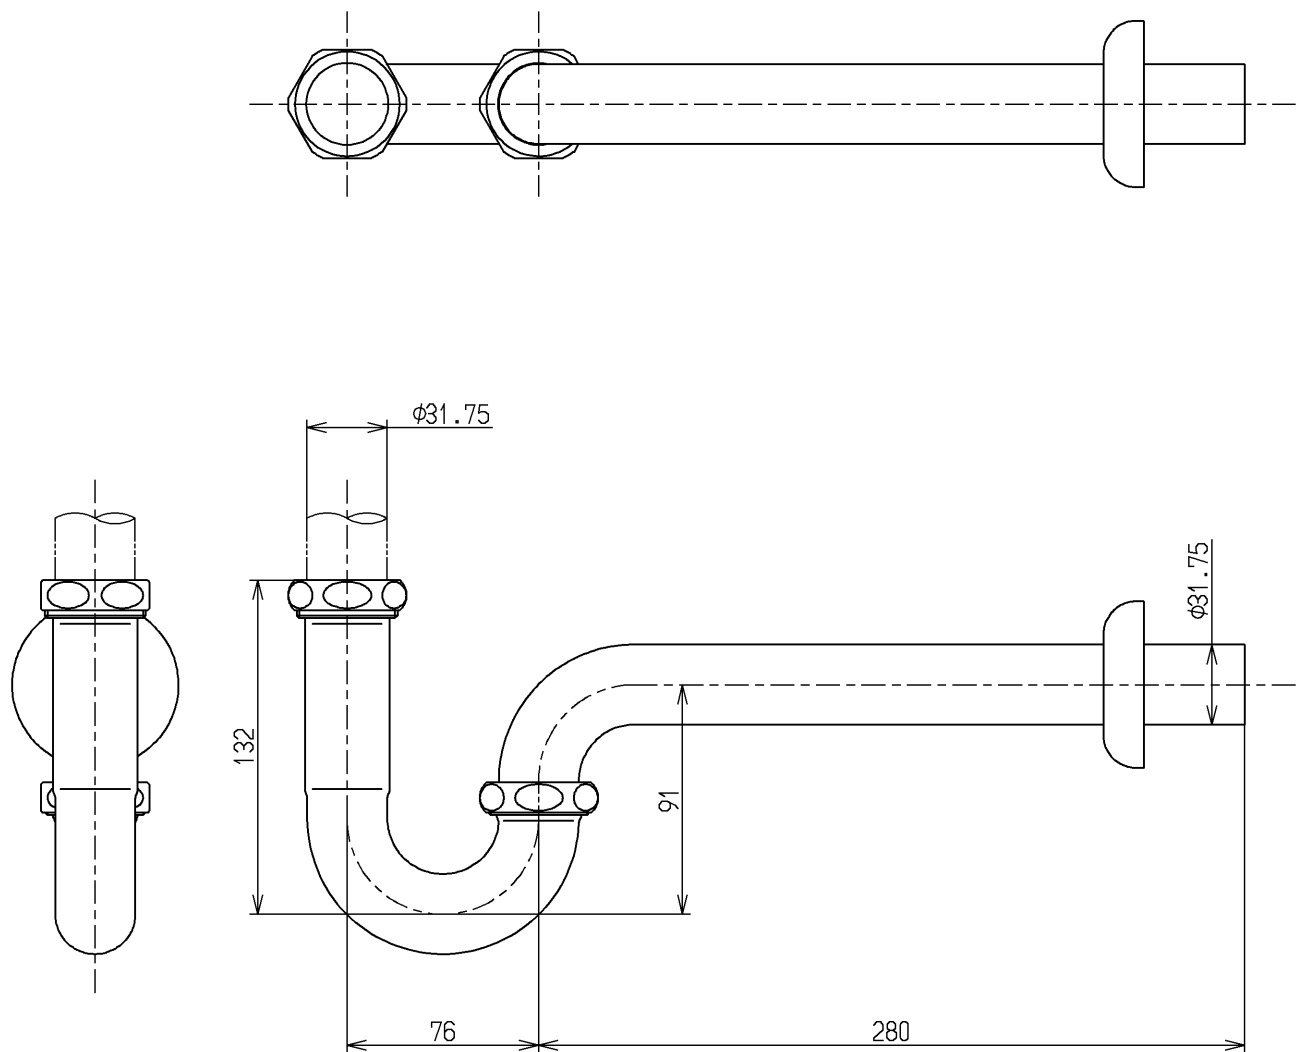

生産中止図面

2018/09

TOTO			単位 mm	名称 Pトラップ
製図 和(照) 田	検図 植 村	日付 稲 田 18.09.28	尺度 1:3	32mm
備考				図番 T7W39