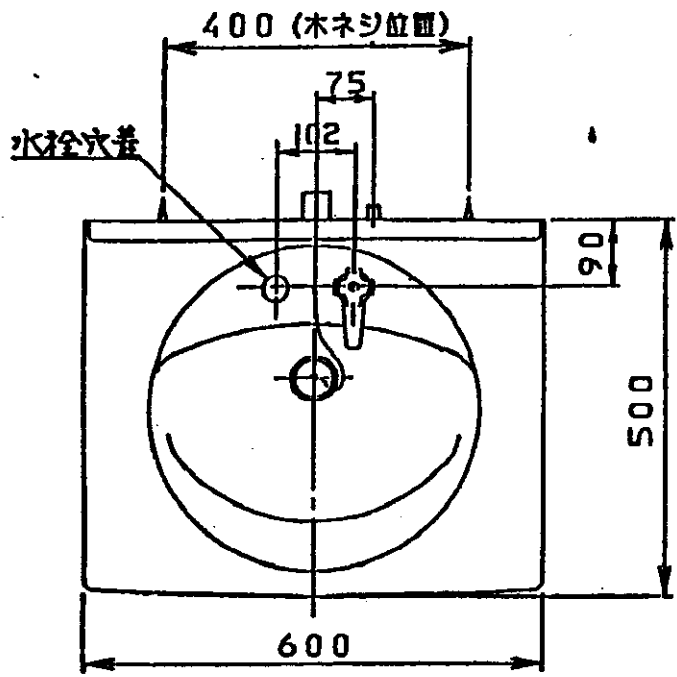

生産中止図面
1998/07

品番	本体ノ色	脚ノ色	洗面器ノ色
LDB600DL	パステルアイボリー	パステルアイボリー	パステルアイボリー
LDB600DG	パステルアイボリー	パステルアイボリー	ルベストグリーン

Sトラップ付 (Pトラップ用穴ナシ)
 排水管工事誤差吸収範囲 円内±20mm
 給水管工事誤差吸収範囲 円内±13mm
 止水栓付

東陶機器株式会社		名称	洗面化粧台
製図	入江	単位	mm
株図	中山	第三角法	尺度
日付	63.4.1	1:10	
備考		品番	LDB600D