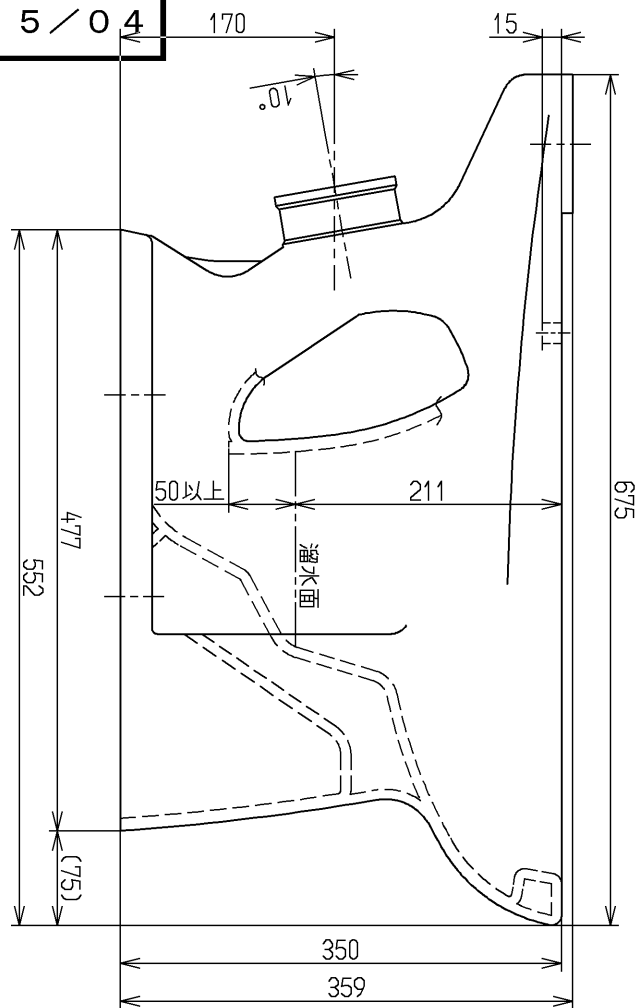

生産中止図面

2015/04

TOTO			単位 mm	名称 腰掛式タンク密結形床上 排水洗落し便器
製図 畑迫	検図 吉雄	日付 15.04.16	尺度 1:6	図番 C418R
備考 公団向・エロンゲートタイプ				