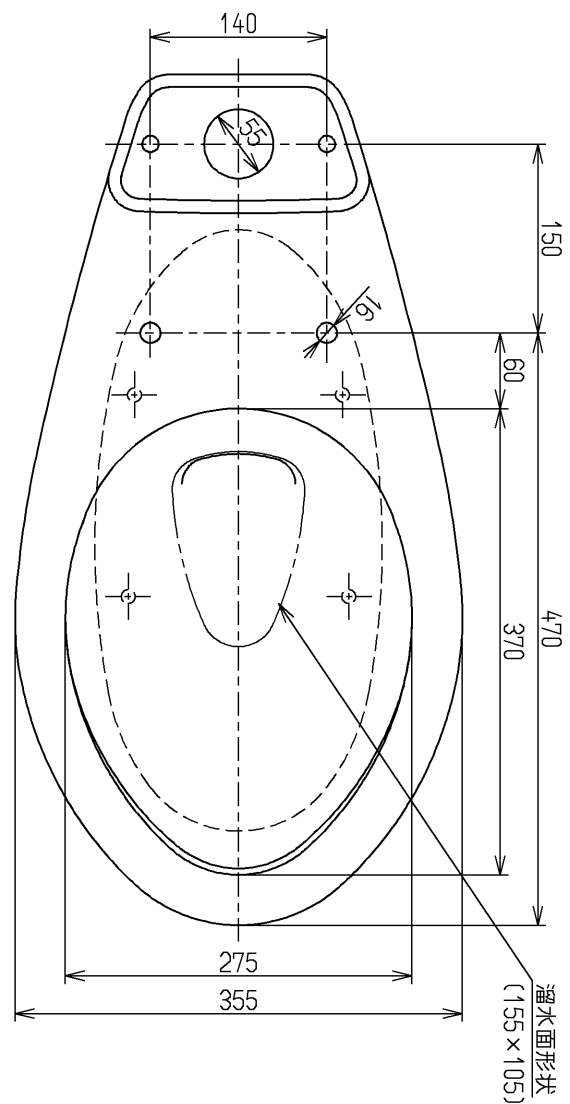

生産中止図面

2015/04

TOTO			単位 mm	名称 腰掛式タンク密結形床上 排水洗落し便器
製図 畑迫	検図 吉雄	日付 15.04.16	尺度 1:6	図番 C418R
備考 公団向・エロンゲートタイプ				