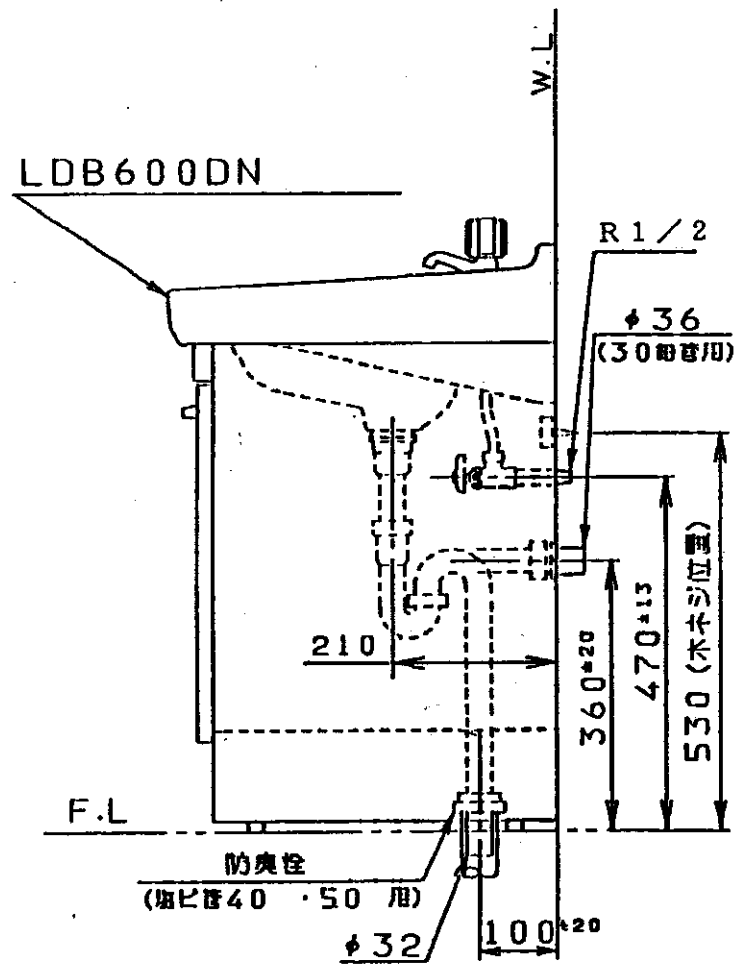

生産中止図面

1998/07

品番	本体ノ色	扉ノ色	洗面器ノ色
LDB600DNL	パステルアイボリー	パステルアイボリー	パステルアイボリー
LDB600DNG	パステルアイボリー	パステルアイボリー	ハーベストグリーン

Sトラップ付 (Pトラップ用穴ナシ)
 排水管工事誤差吸収範囲 円内±20mm
 給水管工事誤差吸収範囲 円内±13mm
 止水栓ハ別途手配願イマス

名称		洗面化粧台	
品番		LDB600DN	
東陶機器株式会社	製図	日付	634.1
株図	入江	尺度	1:10
株図	中山	第三角法	
製図	入江	単位	mm
備考			