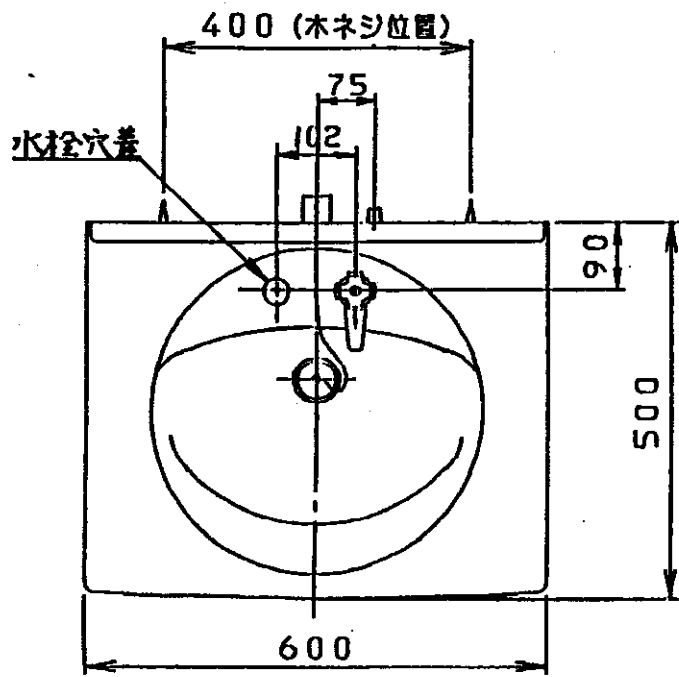

生産中止図面

1998/07

品番	本体ノ色	扉ノ色	洗面器ノ色
LDB600DNL	パステルアイボリー	パステルアイボリー	パステルアイボリー
LDB600DNG	パステルアイボリー	パステルアイボリー	ハーベストグリーン

Sトラップ付 (Pトラップ用穴ナシ)
 排水管工事誤差吸収範囲 円内±20mm
 給水管工事誤差吸収範囲 円内±13mm
 止水栓ハ別途手配願イマス

名称		洗面化粧台	
品番		LDB600DN	
東陶機器株式会社	製図	日付	634.1
株図	入江	尺度	1:10
株図	中山	第三角法	
製図	入江	単位	mm
備考			