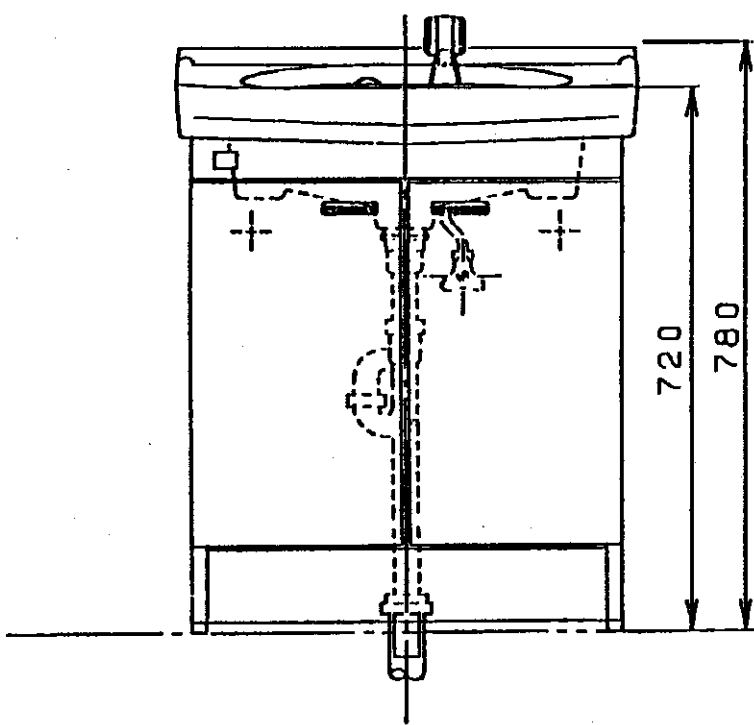

生産中止図面

1998/07

品番	本体ノ色	扉ノ色	洗面器ノ色
LDB600DNL	パステルアイボリー	パステルアイボリー	パステルアイボリー
LDB600DNG	パステルアイボリー	パステルアイボリー	ハーベストグリーン

Sトラップ付 (Pトラップ用穴ナシ)
 排水管工事誤差吸収範囲 円内±20mm
 給水管工事誤差吸収範囲 円内±13mm
 止水栓ハ別途手配願イマス

名称		洗面化粧台	
品番		LDB600DN	
東陶機器株式会社	製図	日付	634.1
株図	入江	尺度	1:10
株図	中山	第三角法	
製図	入江	単位	mm
備考			