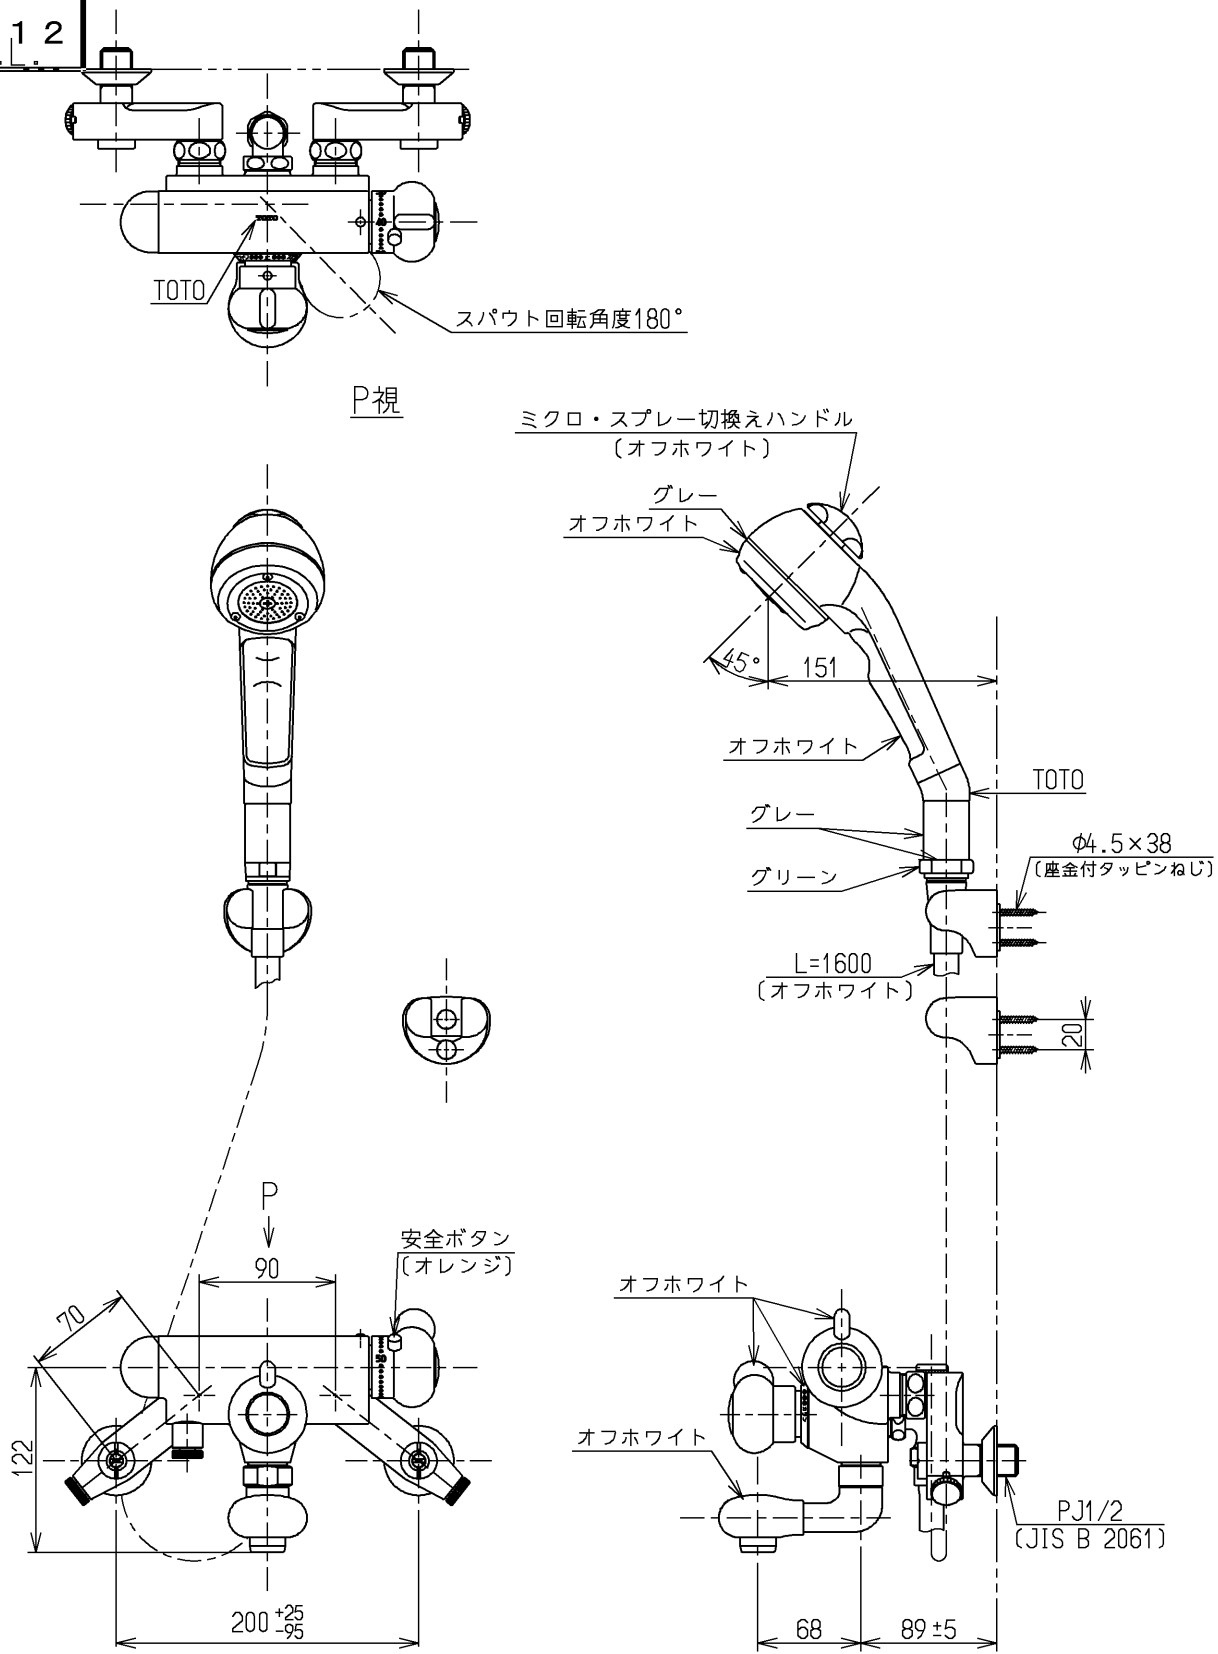

生産中止図面

1998/12

JIS品又は日本水道協会検査品

TOTO			単位 mm	名称 壁付サーモ13 (シャワーバス・マイクロ・寒) (浴室) (JIS)
製図 小澤	検図 安田	日付 梅本 98.12.1	尺度 1:5	図番
備考 逆止弁付				TM290CSZRKX