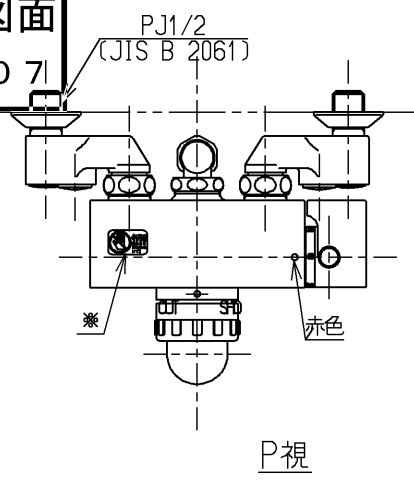

生産中止図面
2002/07

※部詳細(1:1)

TOTO			単位 mm	名称 壁付サーモ13 (シャワーバス・マッサージ) (浴室) (JIS)
製図 吉田	検図 松尾	日付 酒和 井 02.07.23	尺度 1:5	図番
備考 逆止弁付				TM690CMHRX