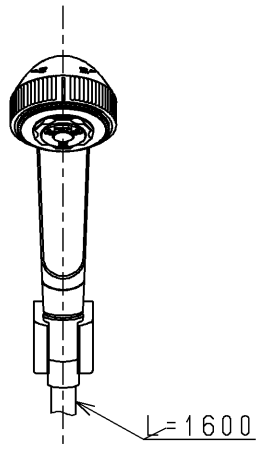

生産中止図面
2002/07

※部詳細(1:1)

TOTO			単位 mm	名称 壁付サーモ13 (シャワーバス・マッサージ) (浴室) (JIS)
製図 吉田	検図 松尾	日付 酒和 井 02.07.23	尺度 1:5	図番
備考 逆止弁付				TM690CMHRX