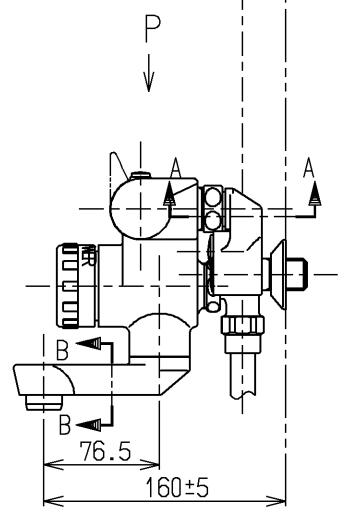

生産中止図面
2002/07

※部詳細(1:1)

TOTO			単位 mm	名称 壁付サーモ13 (シャワーバス・マッサージ) (浴室) (JIS)
製図 吉田	検図 松尾	日付 酒和 井 02.07.23	尺度 1:5	図番
備考 逆止弁付				TM690CMHRX