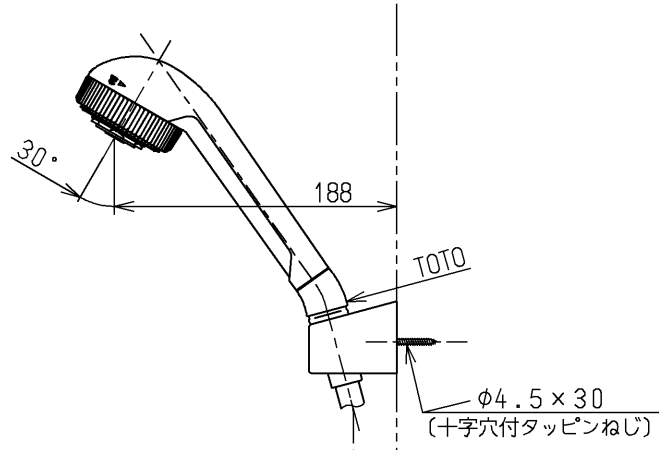

生産中止図面
2002/07

※部詳細(1:1)

TOTO			単位 mm	名称 壁付サーモ13 (シャワーバス・マッサージ) (浴室) (JIS)
製図 吉田	検図 松尾	日付 酒和 井 02.07.23	尺度 1:5	図番
備考 逆止弁付				TM690CMHRX