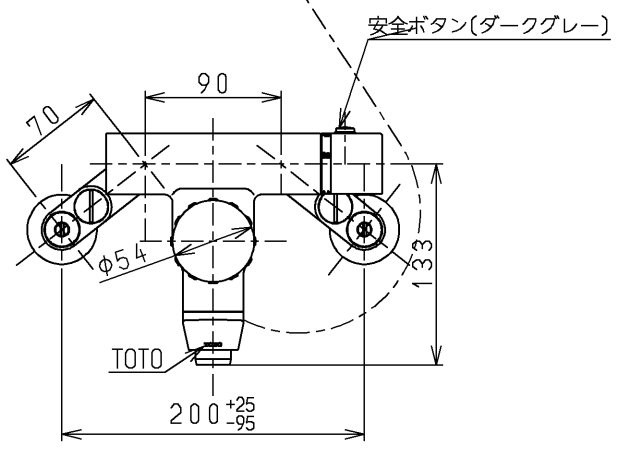

生産中止図面
2002/07

※部詳細(1:1)

TOTO			単位 mm	名称 壁付サーモ13 (シャワーバス・マッサージ) (浴室) (JIS)
製図 吉田	検図 松尾	日付 酒和 井 02.07.23	尺度 1:5	図番
備考 逆止弁付				TM690CMHRX