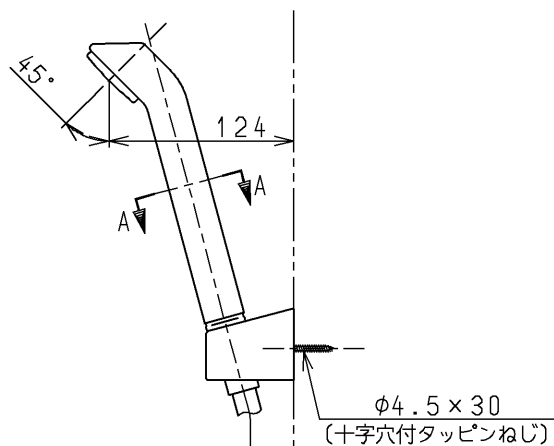

生産中止図面

1998/03

P視

色番	色彩	記号
#N1C	オフホワイト	
#N5MC	黒色 (つや消し)	
#ZD	ニッケルクロムベロアめっき	
	色番なし	

<b>TOTO</b>			単位 mm	名称 壁付サーモ13 (シャワーバス) (浴室) (JIS)
製図 杉山	検図 梅本 梅本	日付 98. 2.17	尺度 1:5	図番 TM690C
備考 逆止弁付				