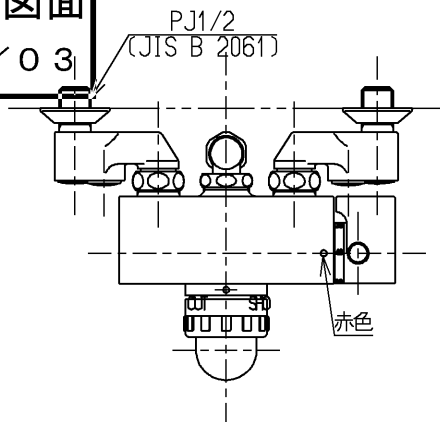

生産中止図面

1998/03

P視

色番	色彩	記号
#N1C	オフホワイト	
#N5MC	黒色 (つや消し)	
#ZD	ニッケルクロムベロアめっき	
	色番なし	

<b>TOTO</b>			単位 mm	名称 壁付サーモ13 (シャワーバス) (浴室) (JIS)
製図 杉山	検図 梅本 梅本	日付 98. 2.17	尺度 1:5	図番 TM690C
備考 逆止弁付				