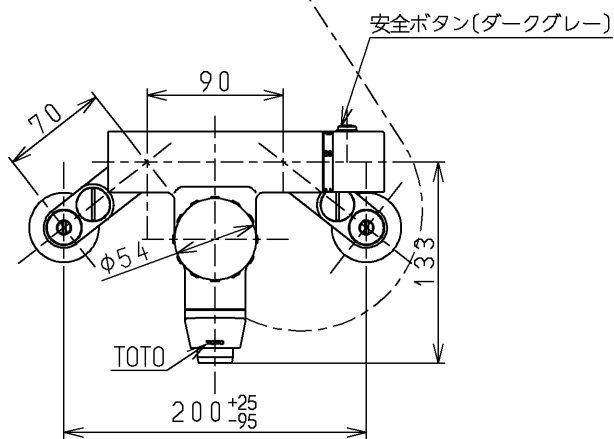

生産中止図面

1998/03

P視

色番	色彩	記号
#N1C	オフホワイト	
#N5MC	黒色 (つや消し)	
#ZD	ニッケルクロムベロアめっき	
	色番なし	

<b>TOTO</b>			単位 mm	名称 壁付サーモ13 (シャワーバス) (浴室) (JIS)
製図 杉山	検図 梅本 梅本	日付 98. 2.17	尺度 1:5	図番 TM690C
備考 逆止弁付				