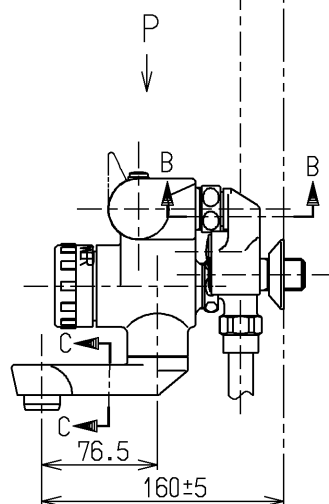

生産中止図面

1998/03

P視

色番	色彩	記号
#N1C	オフホワイト	
#N5MC	黒色 (つや消し)	
#ZD	ニッケルクロムベロアめっき	
	色番なし	

<b>TOTO</b>			単位 mm	名称 壁付サーモ13 (シャワーバス) (浴室) (JIS)
製図 杉山	検図 梅本 梅本	日付 98. 2.17	尺度 1:5	図番 TM690C
備考 逆止弁付				