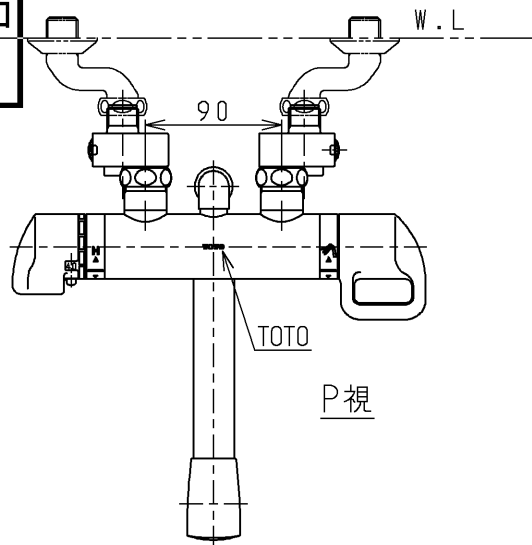

生産中止図面

2000/03

TOTO			単位 mm	名称 壁付サーモ20 (シャワーバス・寒) (浴室) (JIS)
製図 高田	検図 具原	日付 酒和 酒和 井 井 99.11.24	尺度 1:5	図番
備考 逆止弁付				TMG40CY1KX