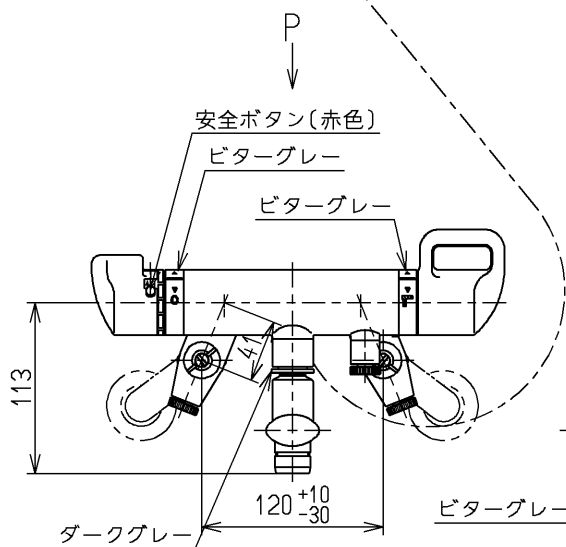

生産中止図面

2000/03

TOTO			単位 mm	名称 壁付サーモ20 (シャワーバス・寒) (浴室) (JIS)
製図 高田	検図 具原	日付 酒和 酒和 井 井 99.11.24	尺度 1:5	図番
備考 逆止弁付				TMG40CY1KX