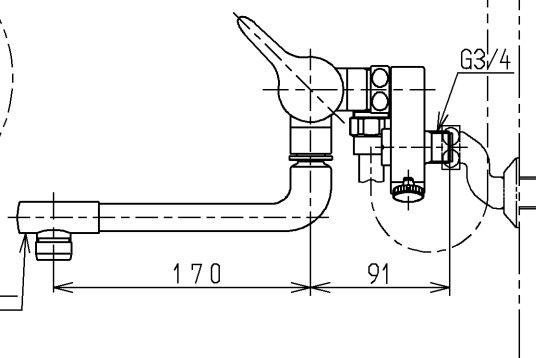

生産中止図面

2000/03

TOTO			単位 mm	名称 壁付サーモ20 (シャワーバス・寒) (浴室) (JIS)
製図 高田	検図 具原	日付 酒和 酒和 井 井 99.11.24	尺度 1:5	図番
備考 逆止弁付				TMG40CY1KX