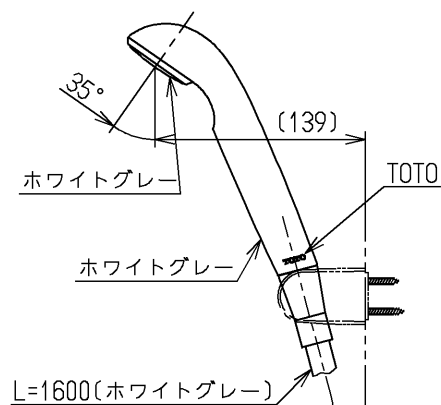

生産中止図面

2000/03

TOTO			単位 mm	名称 壁付サーモ20 (シャワーバス・寒) (浴室) (JIS)
製図 高田	検図 具原	日付 酒和 酒和 井 井 99.11.24	尺度 1:5	図番
備考 逆止弁付				TMG40CY1KX