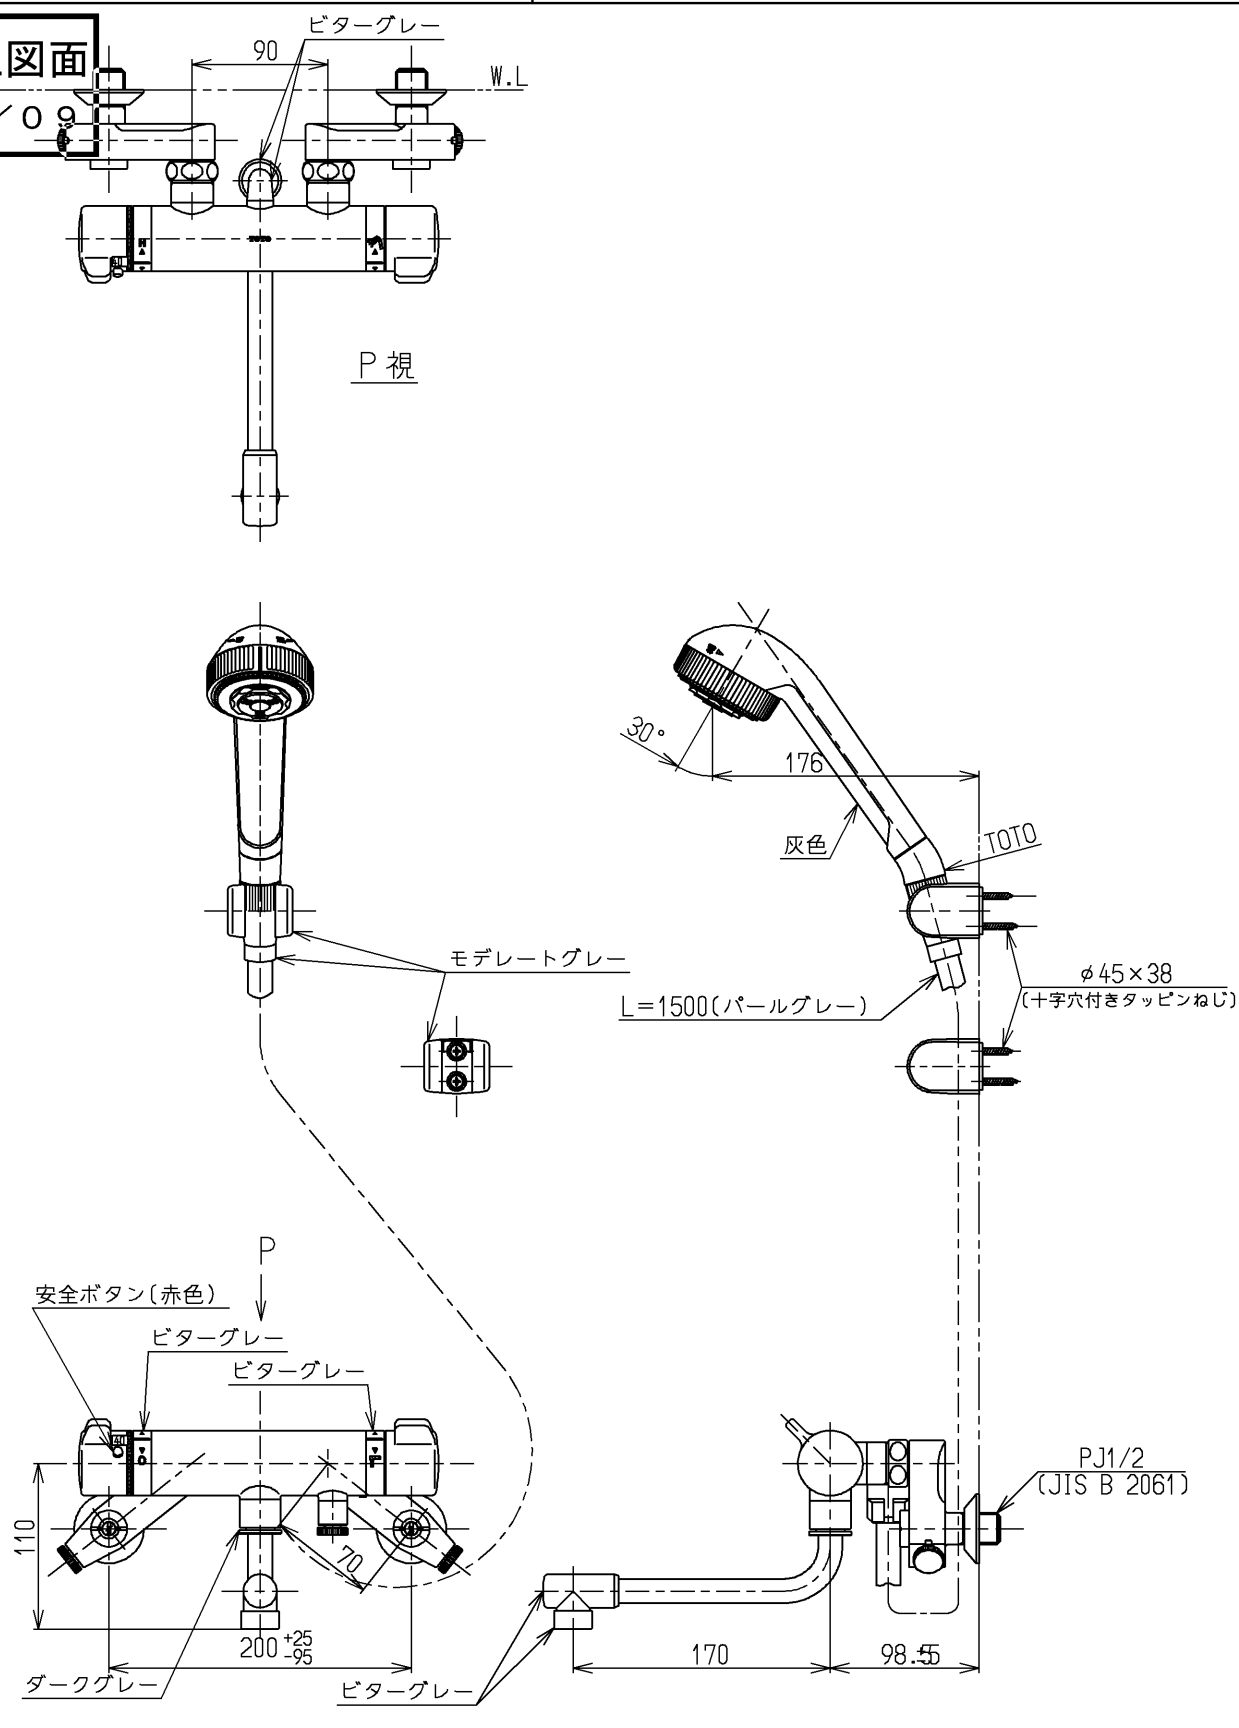

生産中止図面  
2000/09

<b>TOTO</b>			単位 mm	名称 壁付サーモ13 (シャワーバス・マッサージ・寒) (浴室) (JIS)
製図 吉田	検図 安田	日付 梅本 00.09.22	尺度 1:5	図番
備考 逆止弁付				TMJ40MGZKX