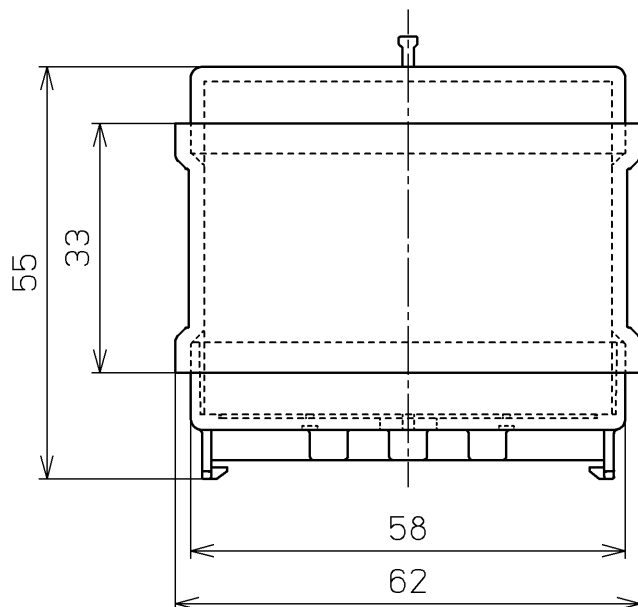

生産中止図面

2018/04

TOTO		 単位 mm	名称
製図 西田真	検図 原田 合田	日付 06-09-22	触媒組品
		尺度 1 : 1	品番 TCA104-2
備考			図番 TCA104-2=A1000
		A4	ページNo. 1-1 (改)