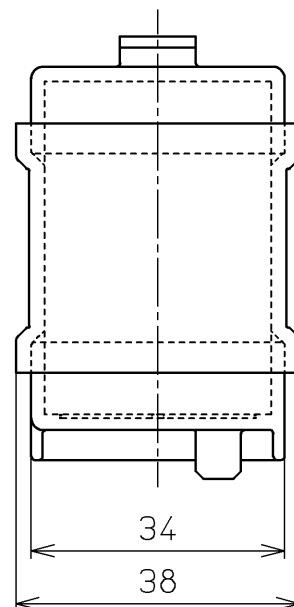

生産中止図面

2018/04

TOTO		 単位 mm	名称
製図 西田真	検図 原田 合田	日付 06-09-22	触媒組品
		尺度 1 : 1	品番 TCA104-2
備考			図番 TCA104-2=A1000
		A4	ページNo. 1-1 (改)