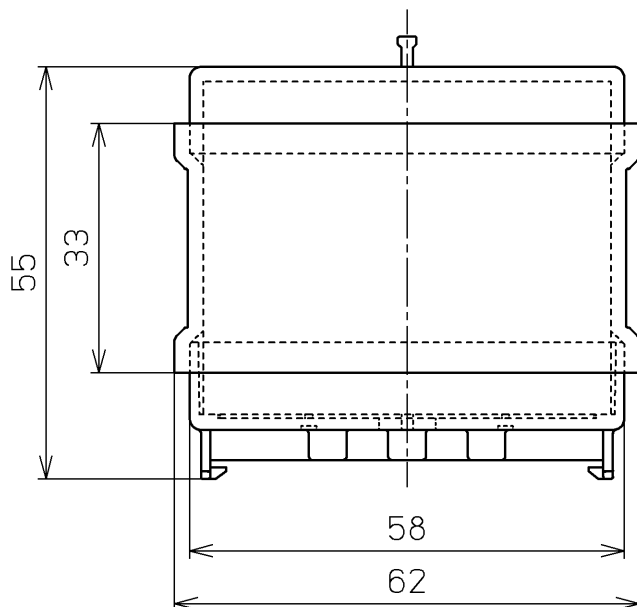

生産中止図面

2018/04

<b>TOTO</b>		 単位 mm	名称
製図 西田 真	検図 松下 博 合田	日付 05-05-31	触媒組品
備考		尺度 1 : 1	品番 TCA104
			図番 TCA104=A1000
		A4	ページNo. 1-1 (改)