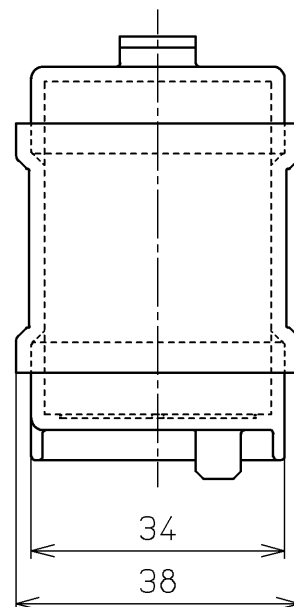

生産中止図面

2018/04

<b>TOTO</b>		 単位 mm	名称
製図 西田 真	検図 松下 博 合田	日付 05-05-31	触媒組品
備考		尺度 1 : 1	品番 TCA104
			図番 TCA104=A1000
		A4	ページNo. 1-1 (改)