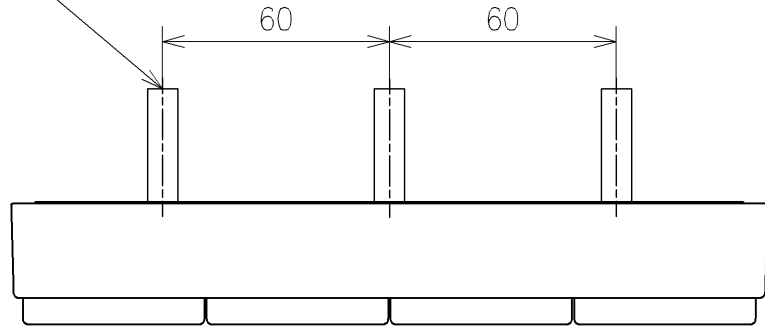

\*定格: AC100V-311W 50/60Hz  
 \*1ページ目のリモコンはイメージ図です。  
 \*配置と表示内容の詳細は2ページ目を参照ください。

<b>TOTO</b>			単位 mm	名称 ウォシュレットPS
製図 原模二	検図 庭野祥 川俣淳	日付 21-03-22	尺度 1:5	品番 TCF5534AY
備考 PS2A 洗浄脱臭暖房便座 擬音装置付き 便芯たなし				図番/バージョン -
A3			ページNo . 1/1	(改)

アンカープラグ (3本)  
ねじ長 φ4×30 (3本)

リモコン詳細図

<b>TOTO</b>			単位 mm	名称	ウォシュレットPS
製図 原慎二	検図 庭野祥 川俣淳	日付 21-03-22	尺度 1:2	品番 TCF5534AY	
備考				図番/ビジョン	-
A4				ページNo .	1/1 (改)