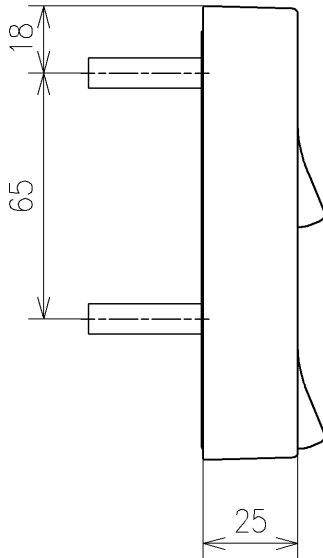

\*定格: AC100V-311W 50/60Hz  
 \*1ページ目のリモコンはイメージ図です。  
 \*配置と表示内容の詳細は2ページ目を参照ください。

<b>TOTO</b>			単位 mm	名称 ウォシュレットPS
製図 原模二	検図 庭野祥 川俣淳	日付 21-03-22	尺度 1:5	品番 TCF5534AY
備考 PS2A 洗浄脱臭暖房便座 擬音装置付き 便芯たなし				図番/バージョン -
A3			ページNo . 1/1	(改)

アンカープラグ (3本)  
ねじ長 φ4×30 (3本)

リモコン詳細図

<b>TOTO</b>			単位 mm	名称	ウォシュレットPS
製図 原慎二	検図 庭野祥 川俣淳	日付 21-03-22	尺度 1:2	品番 TCF5534AY	
備考				図番/ビジョン	-
A4				ページNo .	1/1 (改)