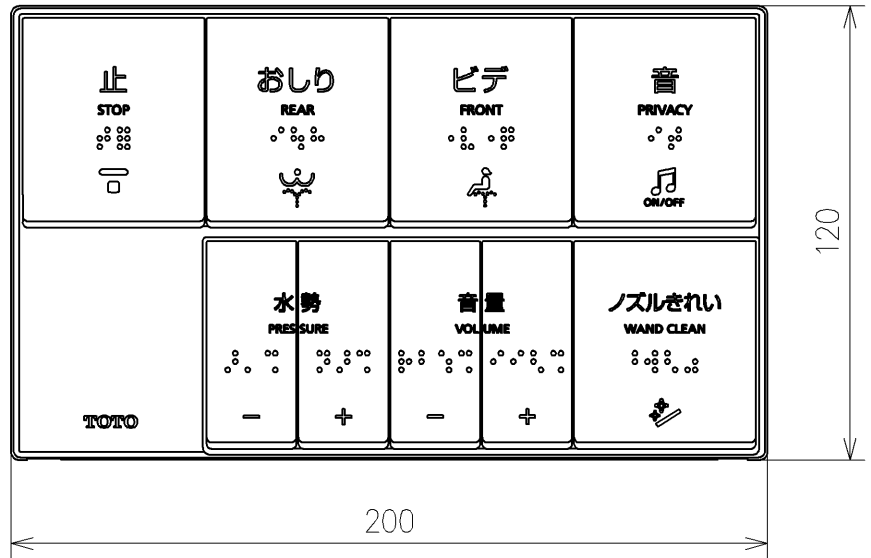

\*定格: AC100V-311W 50/60Hz  
 \*1ページ目のリモコンはイメージ図です。  
 \*配置と表示内容の詳細は2ページ目を参照ください。

<b>TOTO</b>			単位 mm	名称 ウォシュレットPS
製図 原模二	検図 庭野祥 川俣淳	日付 21-03-22	尺度 1:5	品番 TCF5534AY
備考 PS2A 洗浄脱臭暖房便座 擬音装置付き 便芯たなし				図番/バージョン -
A3			ページNo . 1/1	(改)

アンカープラグ (3本)  
ねじ長 φ4×30 (3本)

リモコン詳細図

<b>TOTO</b>			単位 mm	名称	ウォシュレットPS
製図 原慎二	検図 庭野祥 川俣淳	日付 21-03-22	尺度 1:2	品番 TCF5534AY	
備考				図番/ビジョン	-
A4				ページNo .	1/1 (改)