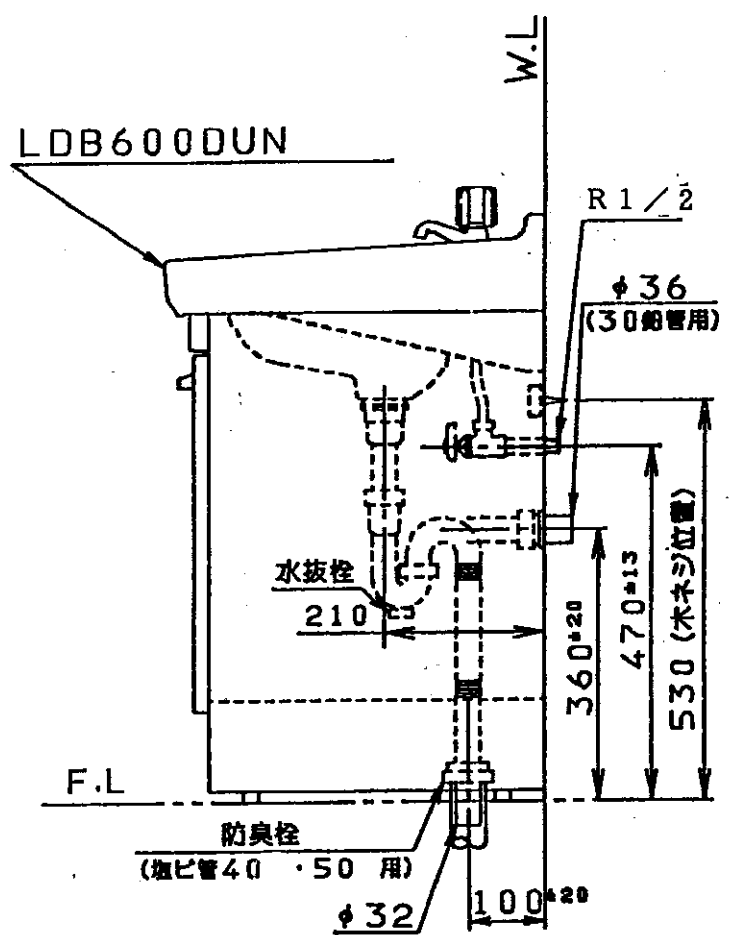

生産中止図面

1998/07

品番	本体ノ色	扉ノ色	洗面器ノ色
LDB600DUNL	パステルアイボリー	パステルアイボリー	パステルアイボリー
LDB600DUNG	パステルアイボリー	パステルアイボリー	ハーベストグリーン
シャバラSトラップ付 (Pトラップ用穴ナシ)			
排水管工事誤差吸収範囲 円内±20mm			
給水管工事誤差吸収範囲 円内±13mm			
止水栓ハ別途手配願イマス			
水栓ハビス止め式			

名称		洗面化粧台	
品番		LDB600DUN	
単位	mm	尺度	1:10
第三角法	日付	634 I	
製図	入江	株図	中山
備考			