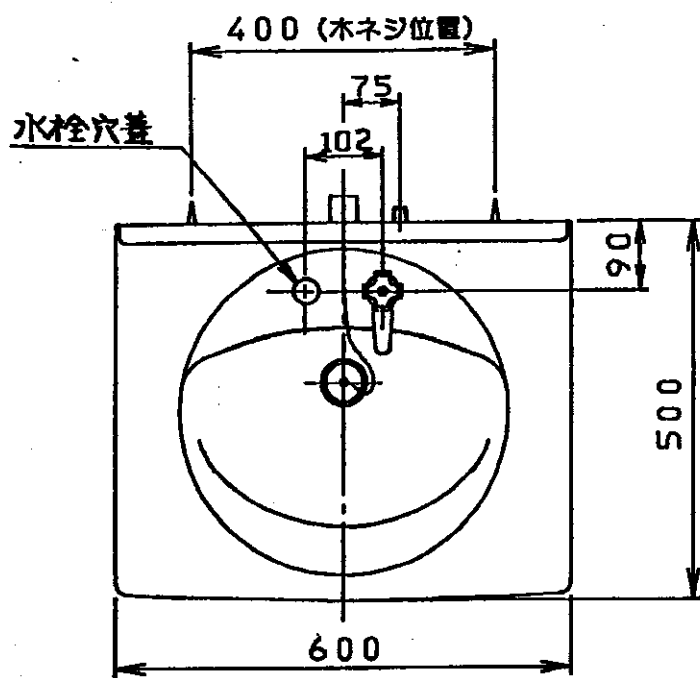

生産中止図面

1998/07

品番	本体ノ色	扉ノ色	洗面器ノ色
LDB600DUNL	パステルアイボリー	パステルアイボリー	パステルアイボリー
LDB600DUNG	パステルアイボリー	パステルアイボリー	ハーベストグリーン
シャバラSトラップ付 (Pトラップ用穴ナシ)			
排水管工事誤差吸収範囲 円内±20mm			
給水管工事誤差吸収範囲 円内±13mm			
止水栓ハ別途手配願イマス			
水栓ハビス止め式			

名称		洗面化粧台	
品番		LDB600DUN	
単位	mm	尺度	1:10
第三角法	日付	634 I	
製図	入江	株図	中山
備考			