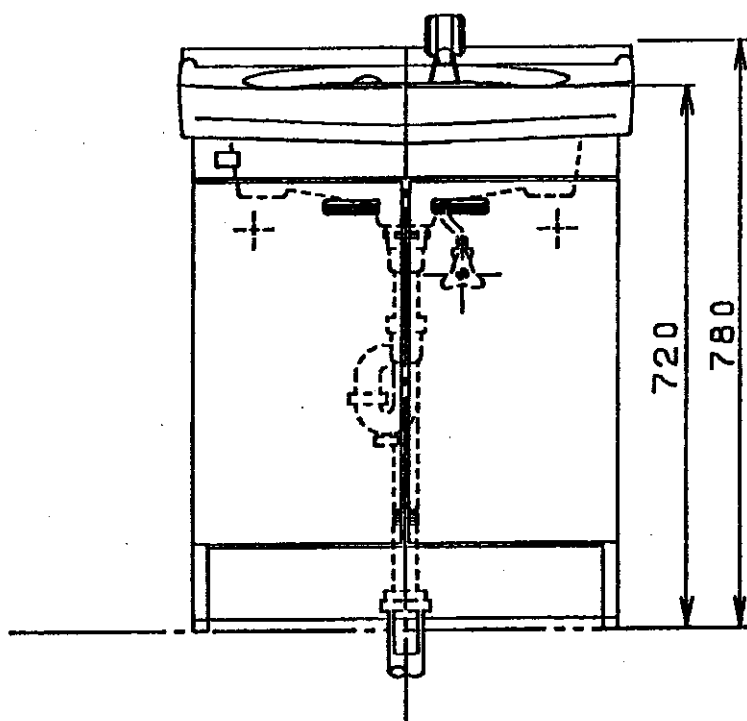

生産中止図面

1998/07

品番	本体ノ色	扉ノ色	洗面器ノ色
LDB600DUNL	パステルアイボリー	パステルアイボリー	パステルアイボリー
LDB600DUNG	パステルアイボリー	パステルアイボリー	ハーベストグリーン
シャバラSトラップ付 (Pトラップ用穴ナシ)			
排水管工事誤差吸収範囲 円内±20mm			
給水管工事誤差吸収範囲 円内±13mm			
止水栓ハ別途手配願イマス			
水栓ハビス止め式			

名称		洗面化粧台	
品番		LDB600DUN	
単位	mm	尺度	1:10
第三角法	日付	634 I	
製図	入江	株図	中山
備考			