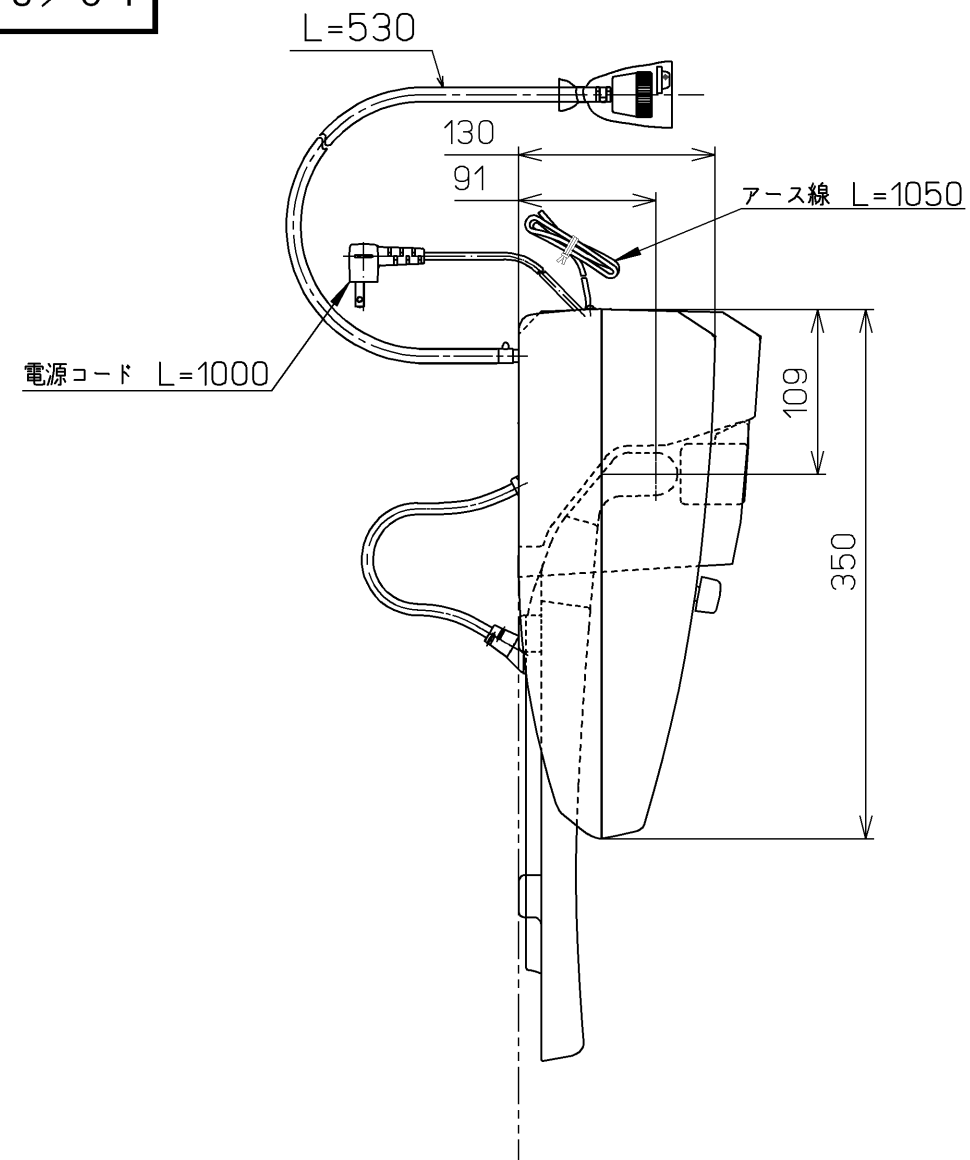

生産中止図面

2003/04

*定格 交流 100V-625W 50/60Hz

TOTO		 単位 mm	名称
製図 界	検図 林 中村	日付 01-06-29	ポータブルトイレ専用 洗浄脱臭暖房便座
備考		尺度 1 : 5	品番 TCF630PP
			図番 TCF630PP=A1000
			ページNo. 1-1 (改)