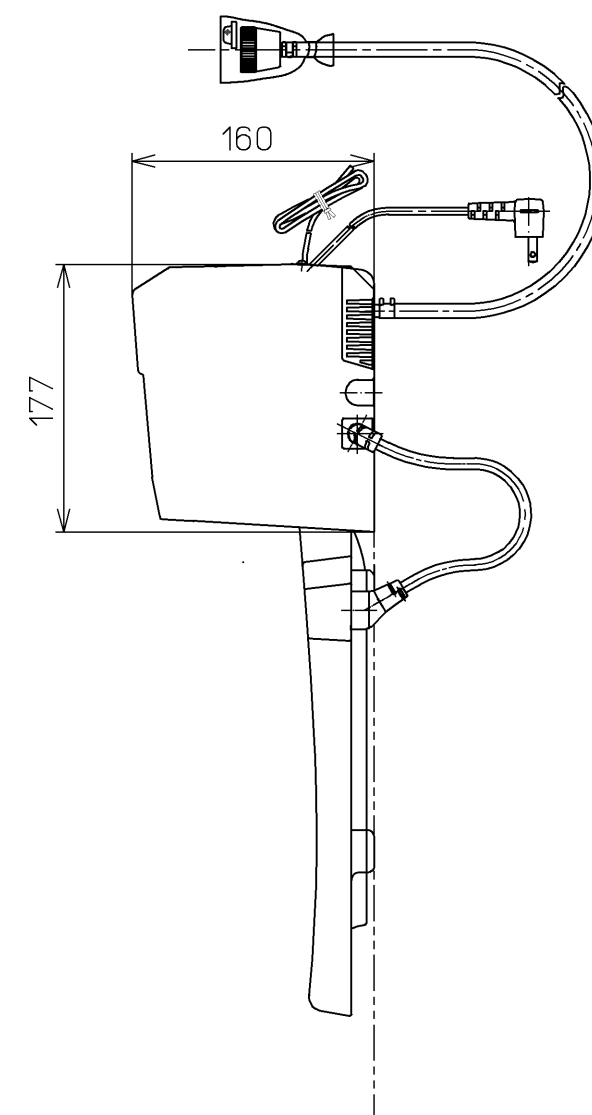

生産中止図面

2003/04

*定格 交流 100V-625W 50/60Hz

TOTO		 単位 mm	名称
製図 界	検図 林 中村	日付 01-06-29	ポータブルトイレ専用 洗浄脱臭暖房便座
備考		尺度 1 : 5	品番 TCF630PP
			図番 TCF630PP=A1000
			ページNo. 1-1 (改)