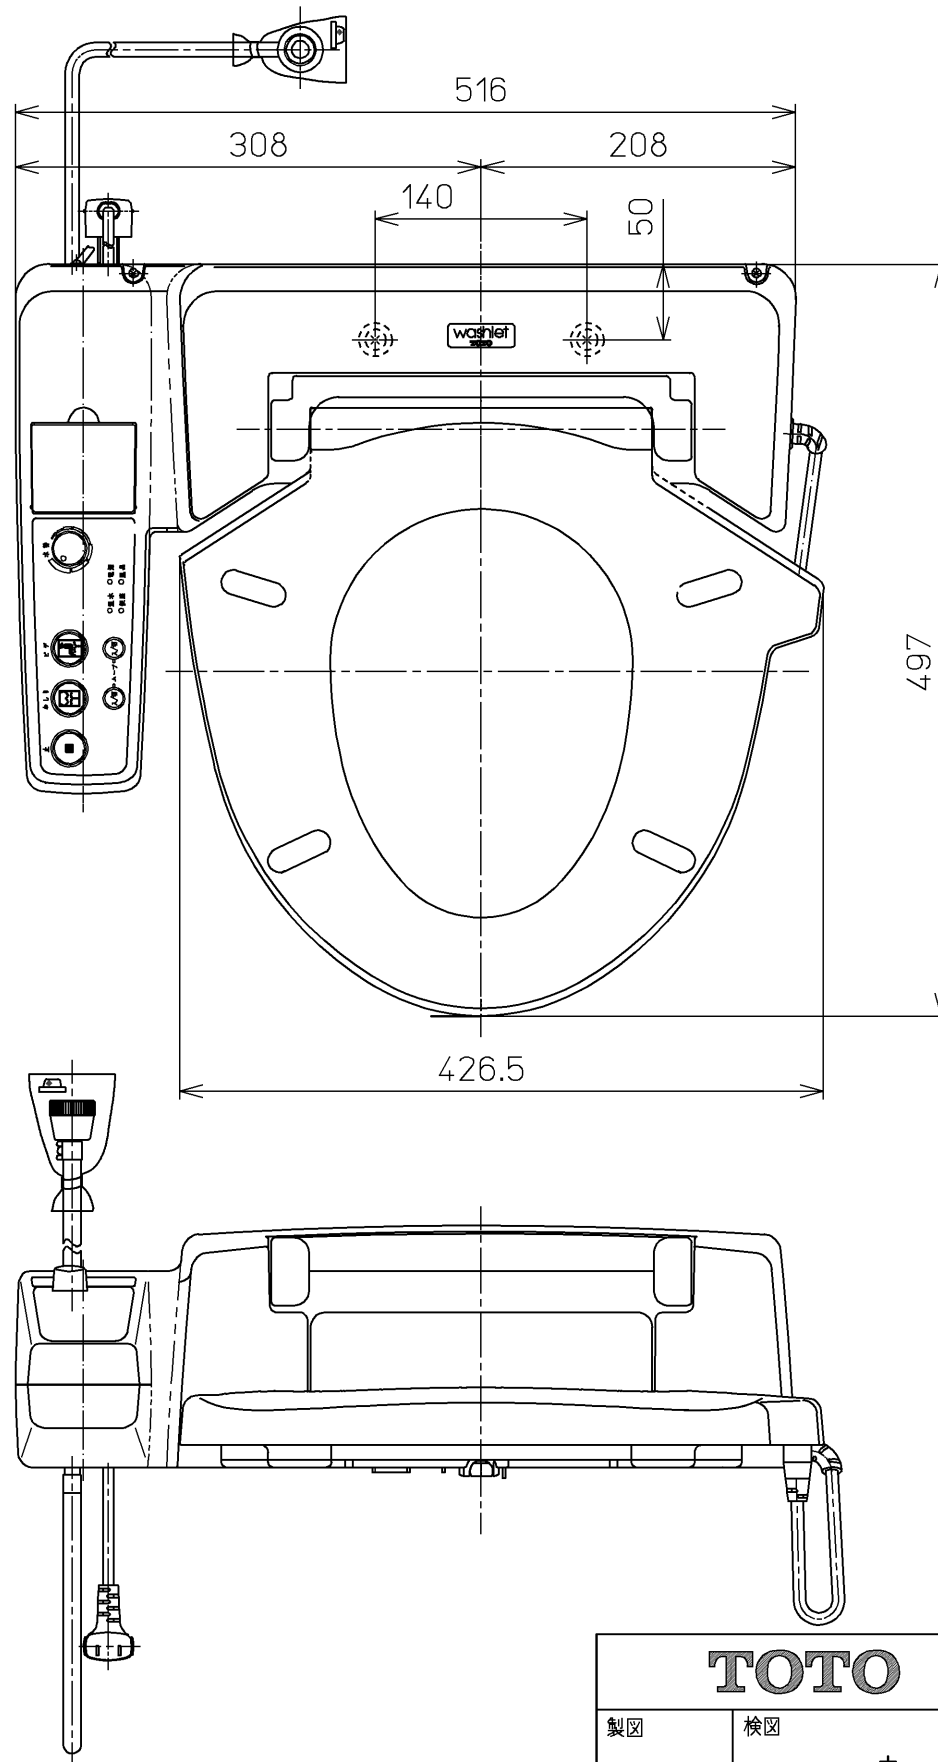

生産中止図面

2003/04

*定格 交流 100V-625W 50/60Hz

TOTO		 単位 mm	名称
製図 界	検図 林 中村	日付 01-06-29	ポータブルトイレ専用 洗浄脱臭暖房便座
備考		尺度 1 : 5	品番 TCF630PP
			図番 TCF630PP=A1000
			ページNo. 1-1 (改)