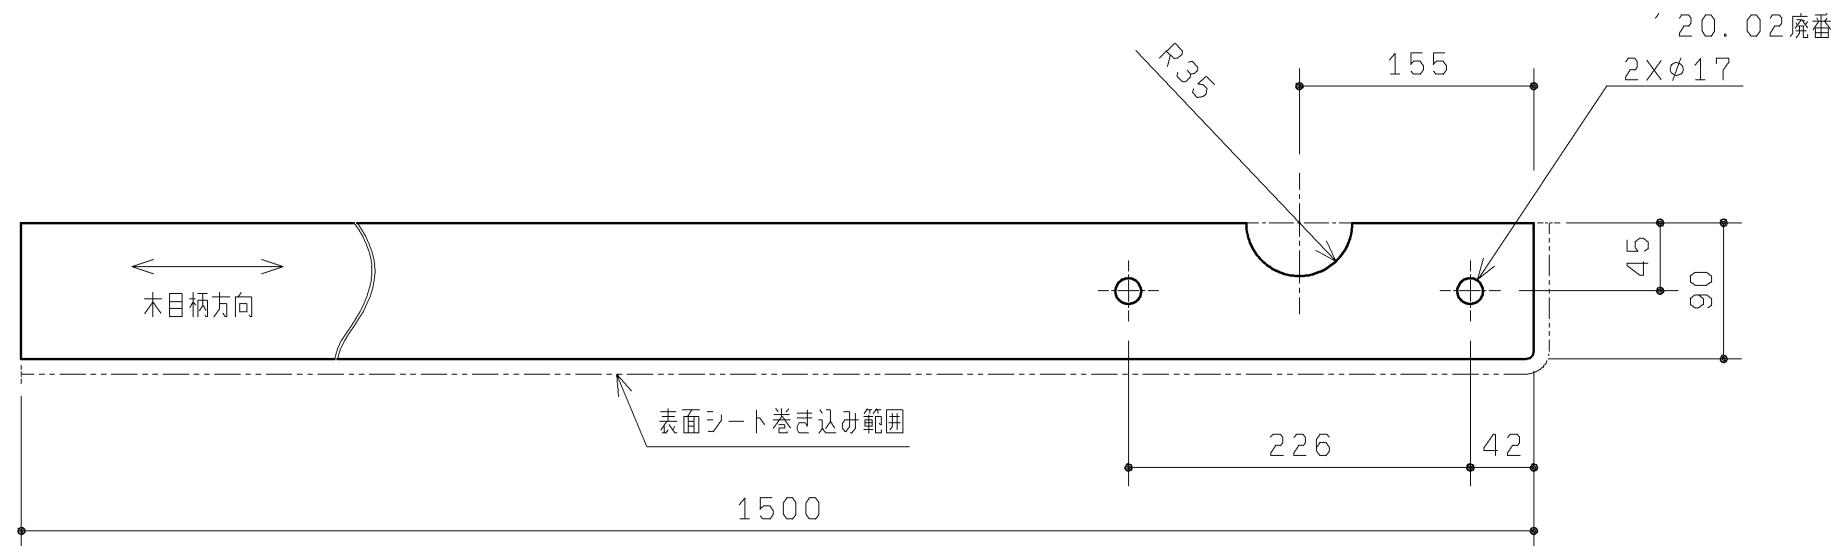

生産中止図面

2020/02

品番	表面色
UGKK12R#NW1	ホワイト
UGKK12R#EL	ライトウッドN
UGKK12R#MW	ダークブラウン
UGKK12R#ML	ミルベージュ

- ・材質：中質繊維板（MDF）+両面シート貼り
- ・裏面色：ホワイト

TOTO				第三角法	単位 mm	名称 カウンターセット
製図 谷口 明	検図 廣 田	日付 19.12.02	尺度 1:5	品番 UGKK12R#*		
備考					図番	