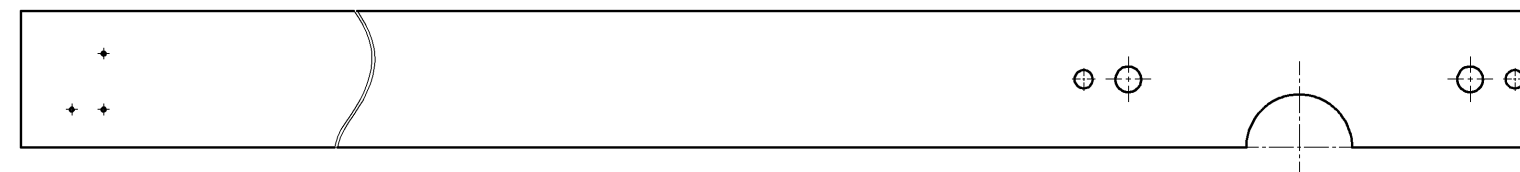

生産中止図面

2020/02

品番	表面色
UGKK12R#NW1	ホワイト
UGKK12R#EL	ライトウッドN
UGKK12R#MW	ダークブラウン
UGKK12R#ML	ミルベージュ

- ・材質：中質繊維板（MDF）+両面シート貼り
- ・裏面色：ホワイト

TOTO				第三角法	単位 mm	名称 カウンターセット
製図 谷口 明	検図 廣 田	日付 19.12.02	尺度 1:5	品番 UGKK12R#*		
備考					図番	