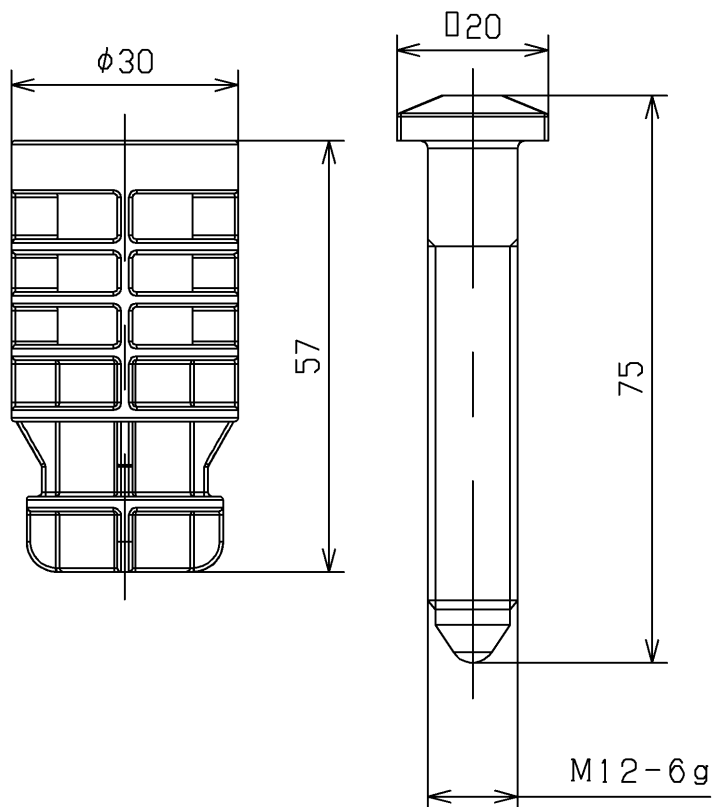

<梱包数>

ボルト X2

ナット X2

TOTO			単位 mm	名称
製図 米	検図 稲垣 新川	日付 18/06/28	尺度 1: 1	取付金具ユニット
備考				品番 HH12037
				図番 HH12037=D2
A4		ページNo.	1 / 1	(改)