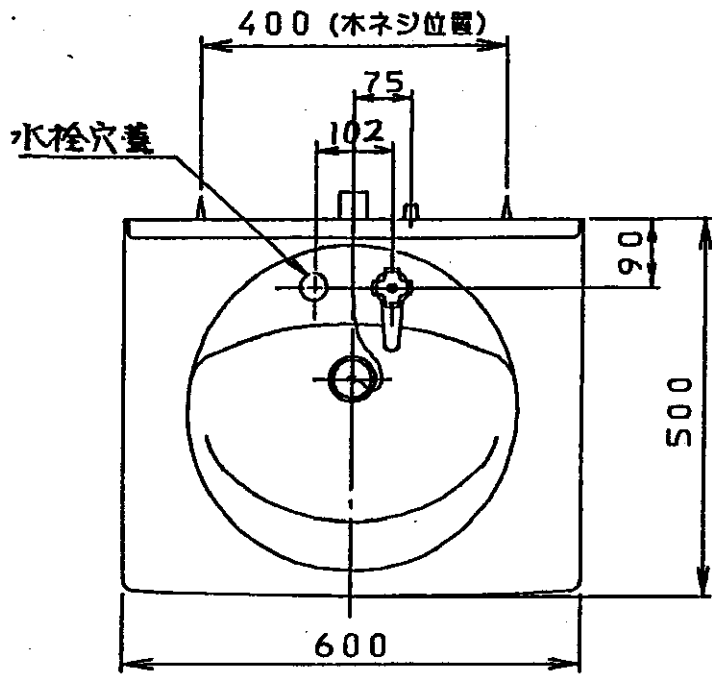

生産中止図面

1998/07

品番	本体ノ色	扉ノ色	洗面器ノ色
LDB600DWNZL	パステルアイボリー	パステルアイボリー	パステルアイボリー
LDB600DWNZG	パステルアイボリー	パステルアイボリー	ハーベストグリーン

シャバラSトラップ付 (Pトラップ用穴ナシ)
 排水管工事誤差吸収範囲 円内±20mm
 給水管工事誤差吸収範囲 円内±13mm
 止水栓ハ別途手配願イマス
 水栓 及ビ 止水栓ハ ビス止め式

名称
洗面化粧台

品番
LDB600DWNZ

東陶機器株式会社	製図	入江	単位	1:10
	検図	中山	第三角法	日付
		尺度	634.1	

備考