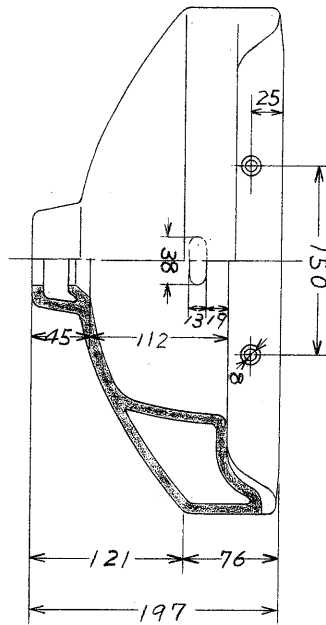

生産中止図面

1987/10

東陶機器株式会社
L 5 B
SCALE . . . 1/6 UNIT . . . m.m
CHECKED . 07 35. 3. 11.