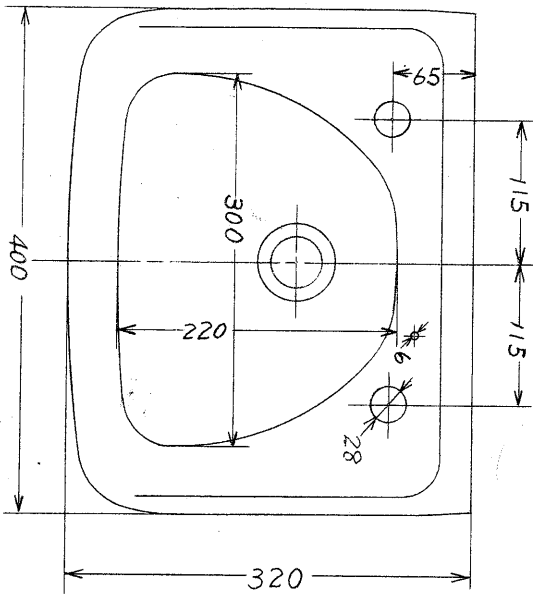

生産中止図面

1987/10

東陶機器株式会社
L 5 B
SCALE . . . 1/6 UNIT . . . m.m
CHECKED . 07 35. 3. 11.