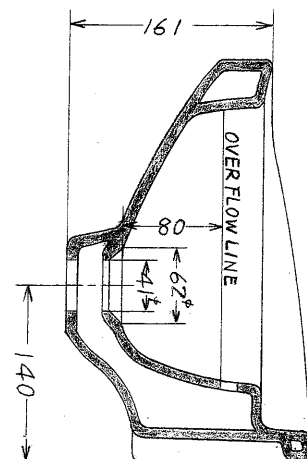

生産中止図面

1987/10

東陶機器株式会社
L 5 B
SCALE . . . 1/6 UNIT . . . m.m
CHECKED . 07 35. 3. 11.