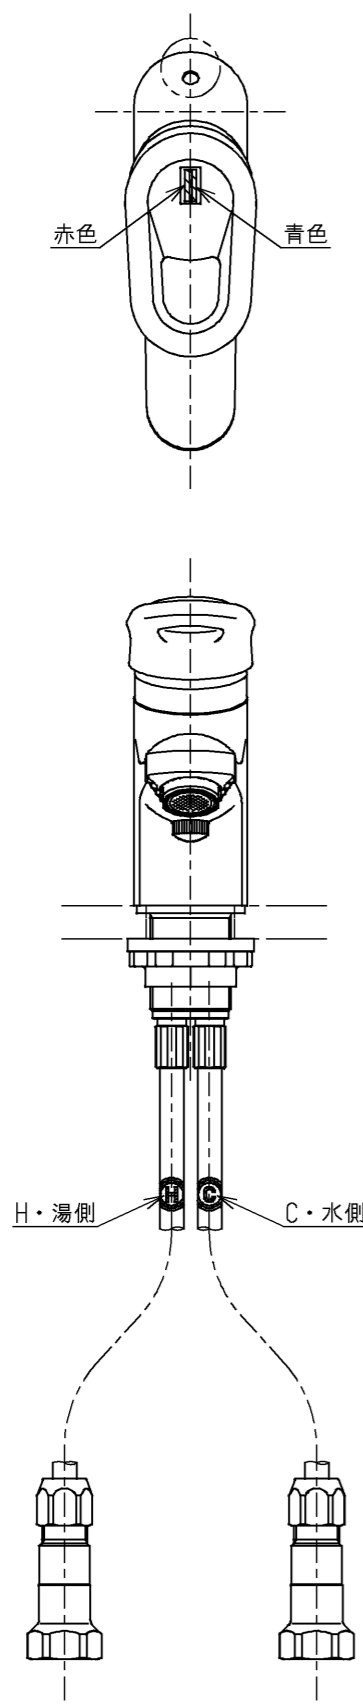

生産中止図面
2006/12

色番	色彩	記号
#GA	金色イオンプレATING	

仕様		
用途	一般住宅用	
給水圧力	最低必要水圧	0.05MPa (流動圧)
	最高水圧	0.75MPa (静水圧) ※快適にお使いいただくためには、0.2MPa程度の圧力をおすすめします。
使用可能水質	水道水または飲用可能な井戸水	
使用環境温度	-20~40℃ (0℃以下は水を抜いた状態)	
最高給湯温度	85℃	
特記事項	(1)湯圧が水圧より高くないように設定してください。 (2)安全のため給湯温度は60℃以下でのご使用をおすすめします。 (3)湯水を逆に配管しないでください。	

ウォーターハンマー低減機構内蔵

水道法適合品		エコマーク商品		名称
TOTO		単位	mm	
製図	検図	日付	尺度	
村田 雅	小林	畑中	05.11.22	1:3
備考				図番
				TLF31U2DZ