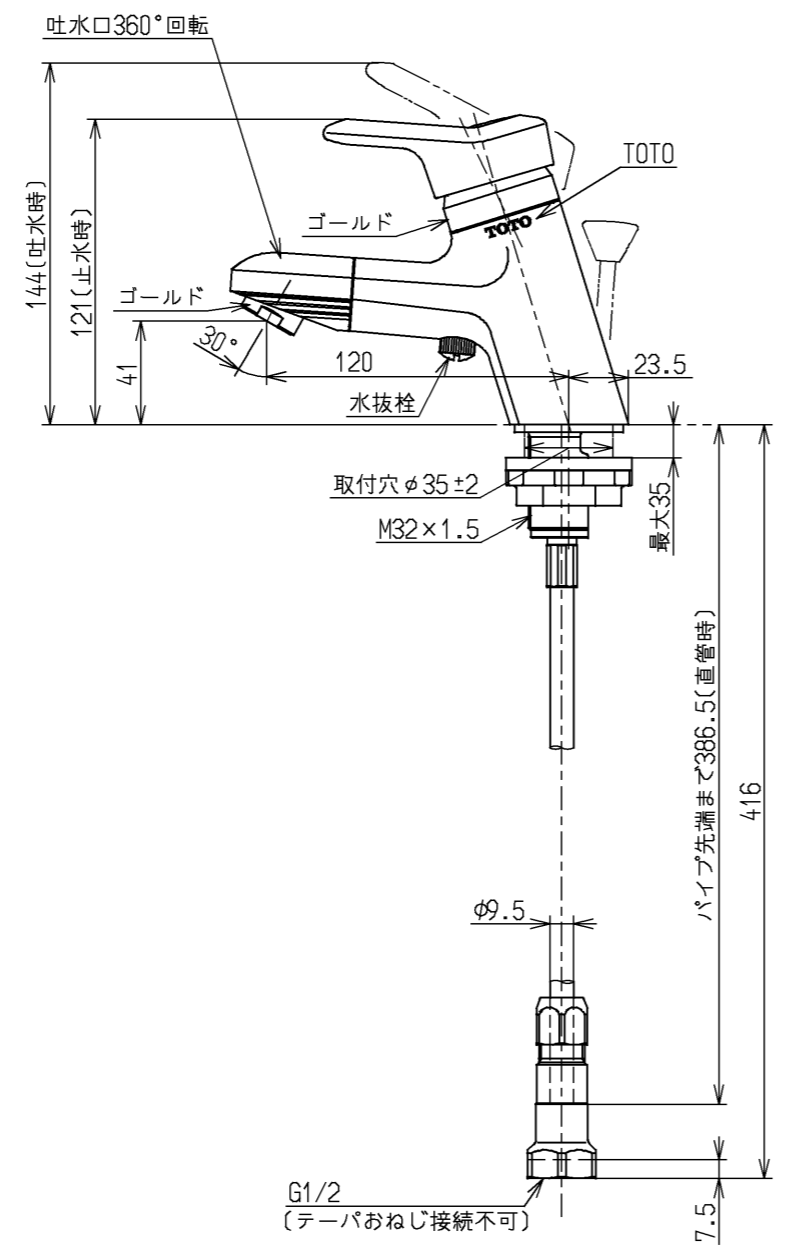

生産中止図面
2006/12

色番	色彩	記号
#GA	金色イオンプレATING	

仕様		
用途	一般住宅用	
給水圧力	最低必要水圧	0.05MPa (流動圧)
	最高水圧	0.75MPa (静水圧) ※快適にお使いいただくためには、0.2MPa程度の圧力をおすすめします。
使用可能水質	水道水または飲用可能な井戸水	
使用環境温度	-20~40℃ (0℃以下は水を抜いた状態)	
最高給湯温度	85℃	
特記事項	(1)湯圧が水圧より高くないように設定してください。 (2)安全のため給湯温度は60℃以下でのご使用をおすすめします。 (3)湯水を逆に配管しないでください。	

ウォーターハンマー低減機構内蔵

水道法適合品		エコマーク商品		名称
TOTO		単位	mm	
製図	検図	日付	尺度	
村田 雅	小林	畑中	05.11.22	1:3
備考				図番
				TLF31U2DZ