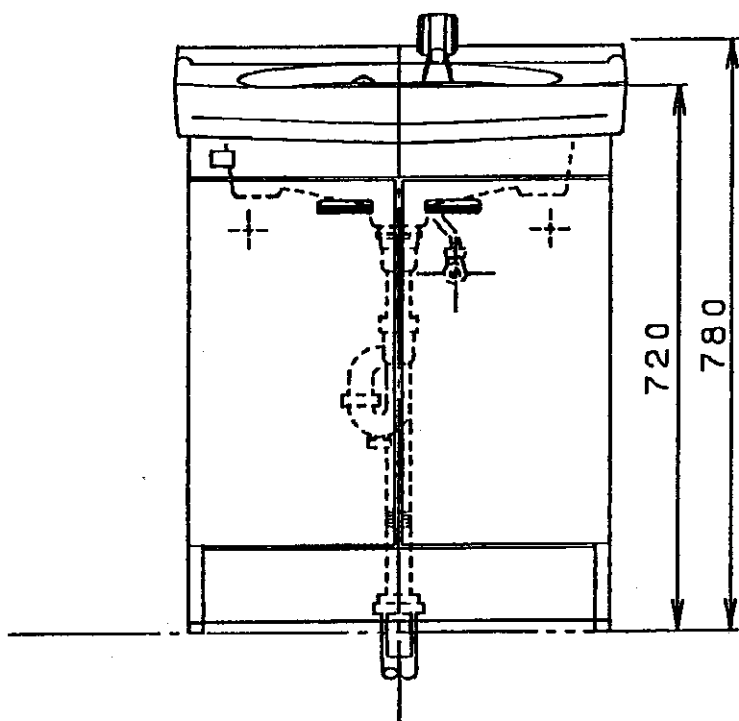

生産中止図面

1998/07

品番	本体ノ色	扉ノ色	洗面器ノ色
LDB600DWZL	パステルアイボリー	パステルアイボリー	パステルアイボリー
LDB600DWZG	パステルアイボリー	パステルアイボリー	ハーベストグリーン
シャバラSトラップ付 (Pトラップ用穴ナシ)			
排水管工事誤差吸収範囲 円内±20mm			
給水管工事誤差吸収範囲 円内±13mm			
水栓 及ビ 止水栓ハ ビス止め式			
止水栓付			

名称  
洗面化粧台

品番  
LDB600DWZ

単位 mm  
尺度 1:10

東陶機器株式会社

製図 人 江 株 中 山 備考