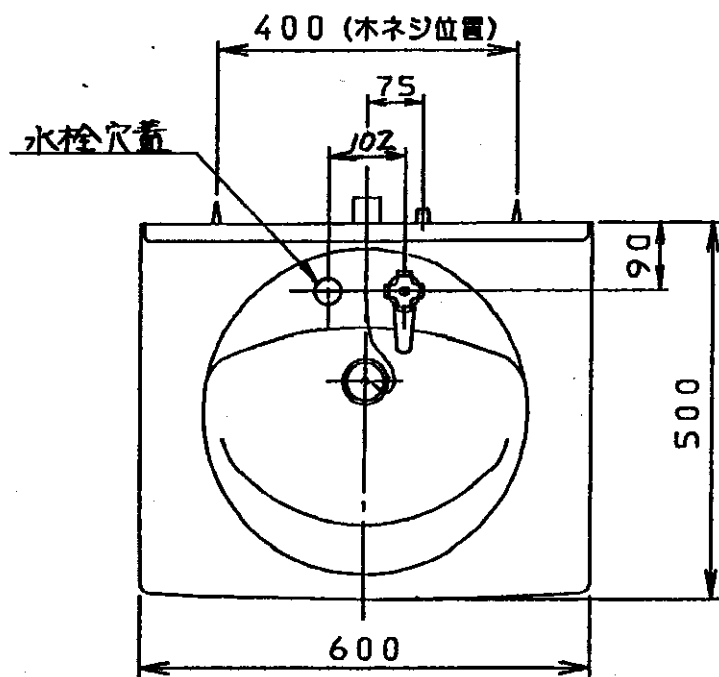

生産中止図面

1998/07

品番	本体ノ色	扉ノ色	洗面器ノ色
LDB600DWZL	パステルアイボリー	パステルアイボリー	パステルアイボリー
LDB600DWZG	パステルアイボリー	パステルアイボリー	ハーベストグリーン
シャバラSトラップ付 (Pトラップ用穴ナシ)			
排水管工事誤差吸収範囲 円内±20mm			
給水管工事誤差吸収範囲 円内±13mm			
水栓 及ビ 止水栓ハ ビス止め式			
止水栓付			

名称  
洗面化粧台

品番  
LDB600DWZ

単位 mm  
尺度 1:10

東陶機器株式会社

製図 人 江 株 中 山 備考