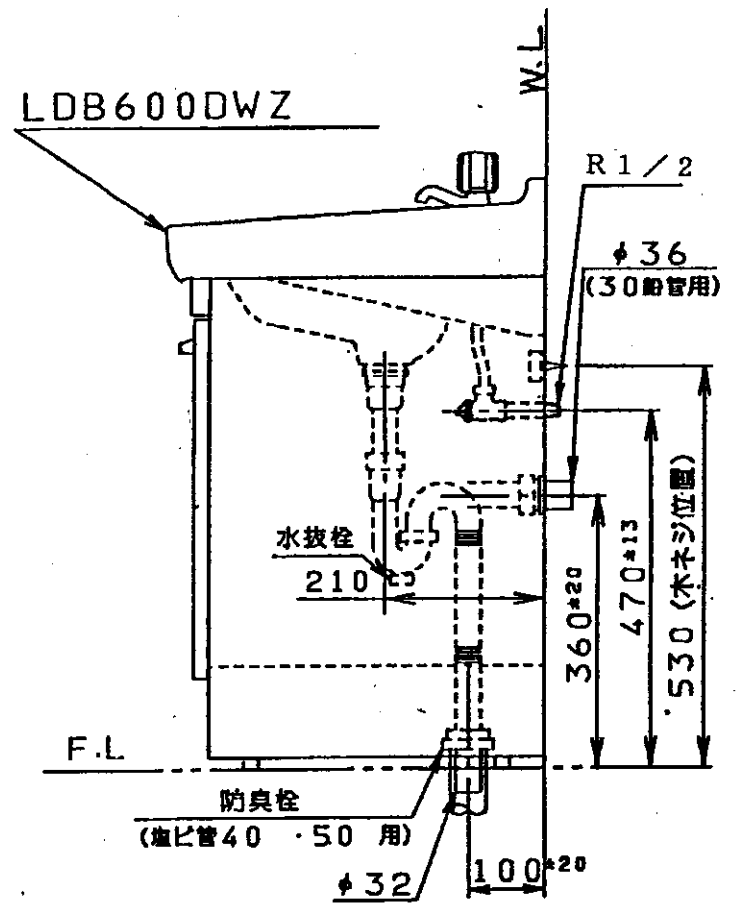

生産中止図面

1998/07

品番	本体ノ色	扉ノ色	洗面器ノ色
LDB600DWZL	パステルアイボリー	パステルアイボリー	パステルアイボリー
LDB600DWZG	パステルアイボリー	パステルアイボリー	ハーベストグリーン
シャバラSトラップ付 (Pトラップ用穴ナシ)			
排水管工事誤差吸収範囲 円内±20mm			
給水管工事誤差吸収範囲 円内±13mm			
水栓 及ビ 止水栓ハ ビス止め式			
止水栓付			

名称  
洗面化粧台

品番  
LDB600DWZ

単位 mm  
尺度 1:10

東陶機器株式会社

製図 人 江 株 中 山 備考