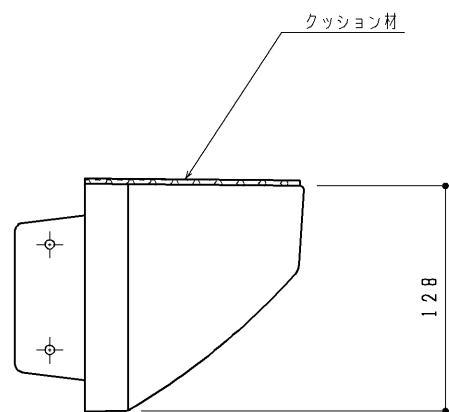

同梱部材

品名	数量
トラス+4×12TPねじ	4ヶ

UGA287D	ダークウッド
UGA287M	ナチュラルウッド
UGA287W	パールホワイト
UGA287J	ニートベージュ
UGA287G	シャイングレー
UGA287S	シャインホワイト
品番	表面色

・材質:ABS+PETシート貼り

改廃年月日	改新要領No.	事由	製品番号	TOTO	製 図 品 名	西本	検 図	水 野	石 黒	年 月 日	
						幕板	区 面 数				
			品番	UGA287*	尺 度	1:3	投 影 法	三 角 法	材 質	上 記	区 番