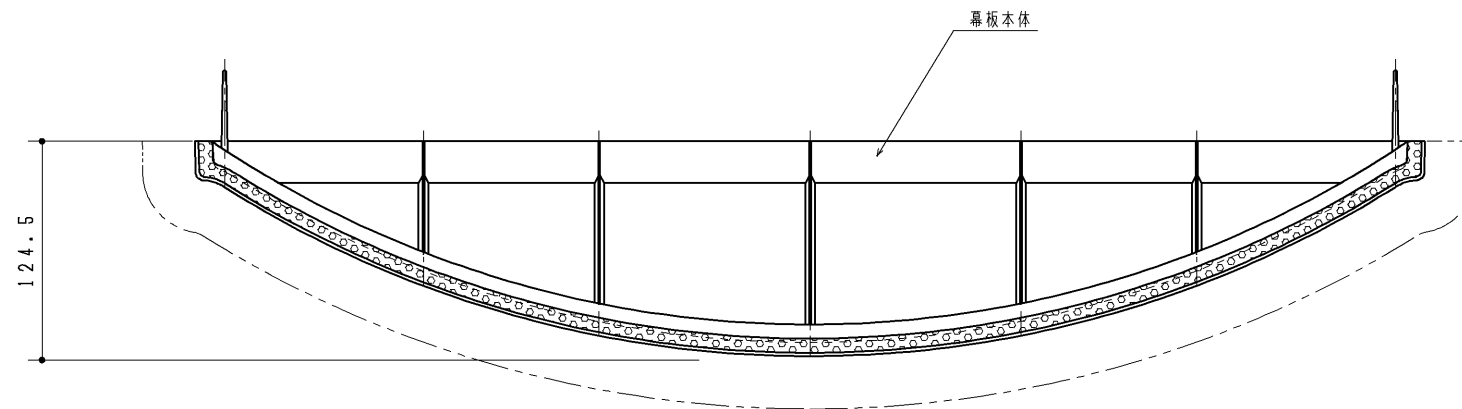

同梱部材

品名	数量
トラス+4×12TPねじ	4ヶ

UGA287D	ダークウッド
UGA287M	ナチュラルウッド
UGA287W	パールホワイト
UGA287J	ニートベージュ
UGA287G	シャイングレー
UGA287S	シャインホワイト
品番	表面色

・材質:ABS+PETシート貼り

改廃年月日	改新要領No.	事由	製品番号	TOTO	製 図 品 名	西本	検 図	水 野	石 黒	年 月 日	
						幕板	区 面 数				
			品番	UGA287*	尺 度	1:3	投 影 法	三 角 法	材 質	上 記	区 番