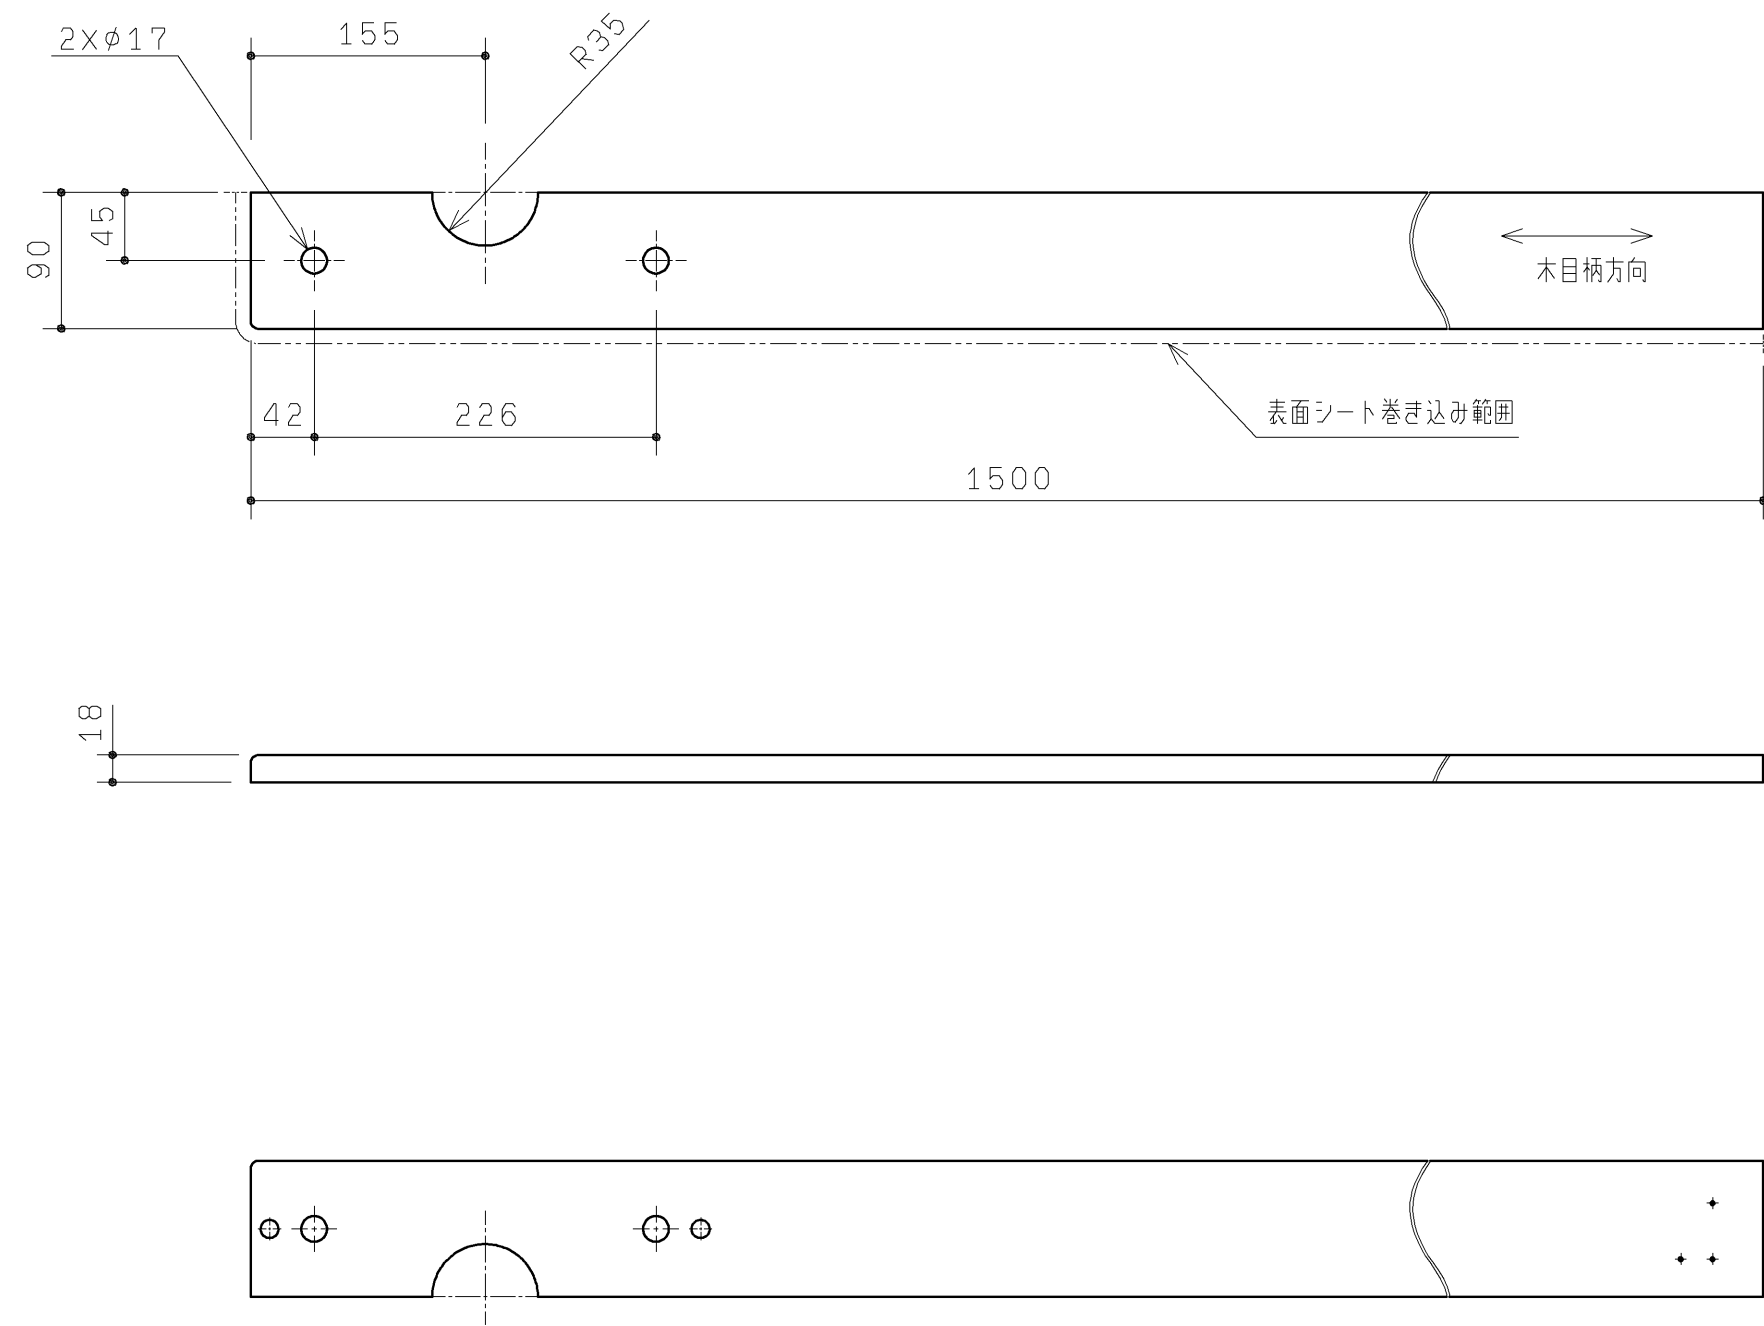

生産中止図面
2020/02

品番	表面色
UGKK12L#NW1	ホワイト
UGKK12L#EL	ライトウッドN
UGKK12L#MW	ダークブラウン
UGKK12L#ML	ミルベージュ

20.02廃番

- ・材質：中質繊維板（MDF）+両面シート貼り
- ・裏面色：ホワイト

TOTO		第三角法	単位 mm	名称 カウンターセット
製図 谷口明	検図 廣田	日付 19.12.02	尺度 1:5	品番 UGKK12L#*
備考				図番