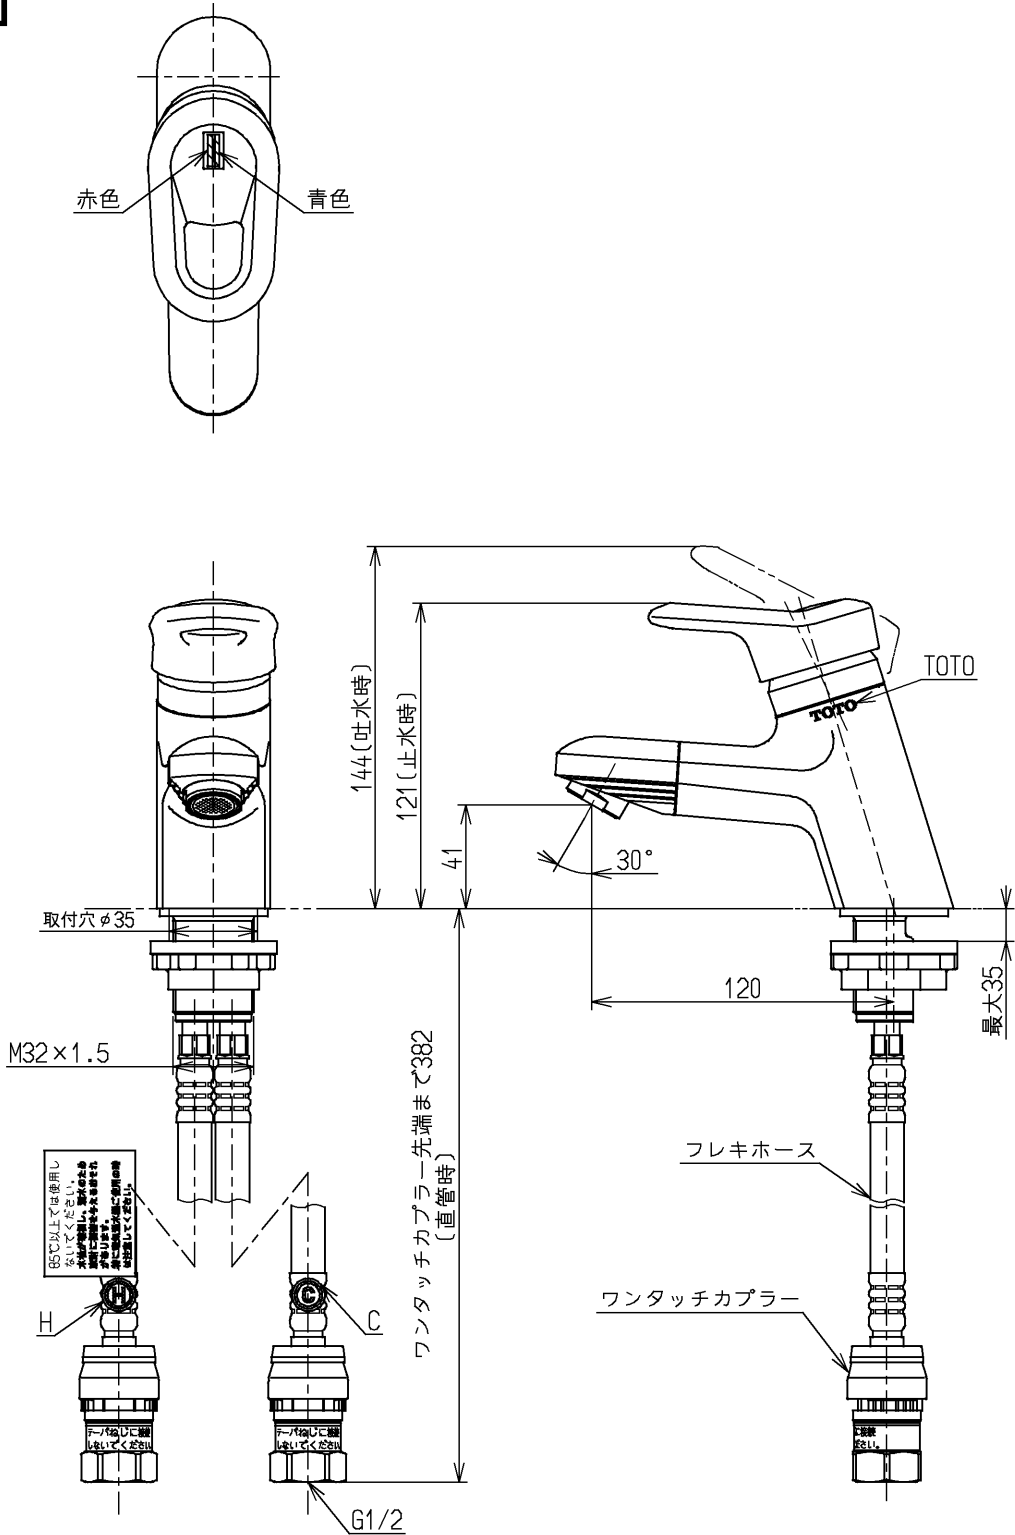

生産中止図面

2003/11

ウォーターハンマー低減機構内蔵  
給湯温度は85℃まででお使いください

水道法適合品		エコマーク商品		名称
<b>TOTO</b>			単位 mm	台付シングル13 (洗面) (JIS)
製図 市岐尾	検図 富山	日付 梅本 03.04.23	尺度 1:3	図番
備考 逆止弁付				TLF31U3DR