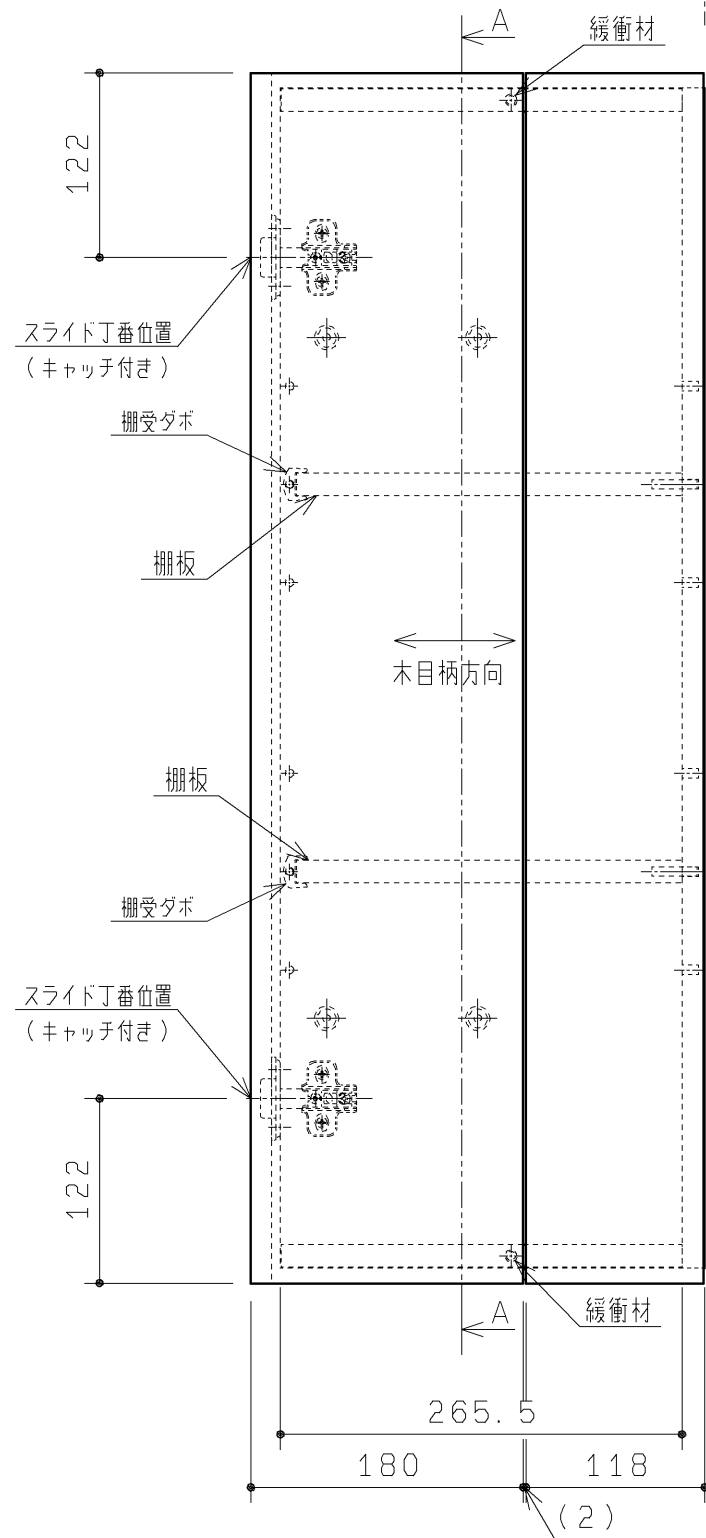

壁仕上げ面

品番	扉表面色	扉表面仕上げ	扉裏面色	扉裏面仕上げ	キャビネット本体色	キャビネット本体表面仕上げ
UGW301S#NW1	ホワイト	コート紙	ホワイト	コート紙	ホワイト	コート紙
UGW301YS#EL	ライトウッドN					
UGW301YS#MW	ダブルブラウン	オレフィンシート				
UGW301YS#EW	ホワイトウッド					
UGW301YS#EM	ミディアムウッドN	コート紙				
UGW301YS#ML	ミルベージュ	オレフィンシート				
UGW301YS#MR2	ミディアムフローチェリー	塗装	グレイススーパーホワイト	塗装		
UGW301S#WWS	グレイススーパーホワイト					

※二点鎖線は、棚板設置可能位置を示す

付属品	数量
特殊+4.5X50TPねじ	4本
化粧キャップ(白) PE	4ヶ
棚板W MDF t15	2枚
棚受ダボ PP	2ヶ
取扱説明書	1部
施工説明書	1部

開口状態図

※扉開閉のため、吊元と反対側に90mm以上の空間が必要です。
 ※扉開閉のため、吊元側に150mm以上の空間が必要です。
 ※製品の天地を逆にすることにより、右壁取付、左壁取付に対応できます。
 ※図は、左壁取付の場合を示します。

TOTO		第三角法	単位 mm	名称 コーナー収納キャビネット (ワイド(露出)タイプ)
製図 谷口明	検図 廣田	日付 19.12.02	尺度 1:5	品番 UGW301S #/UGW301YS #
備考 キャビネット本体・扉材質：MDF				図番 UGW301S #