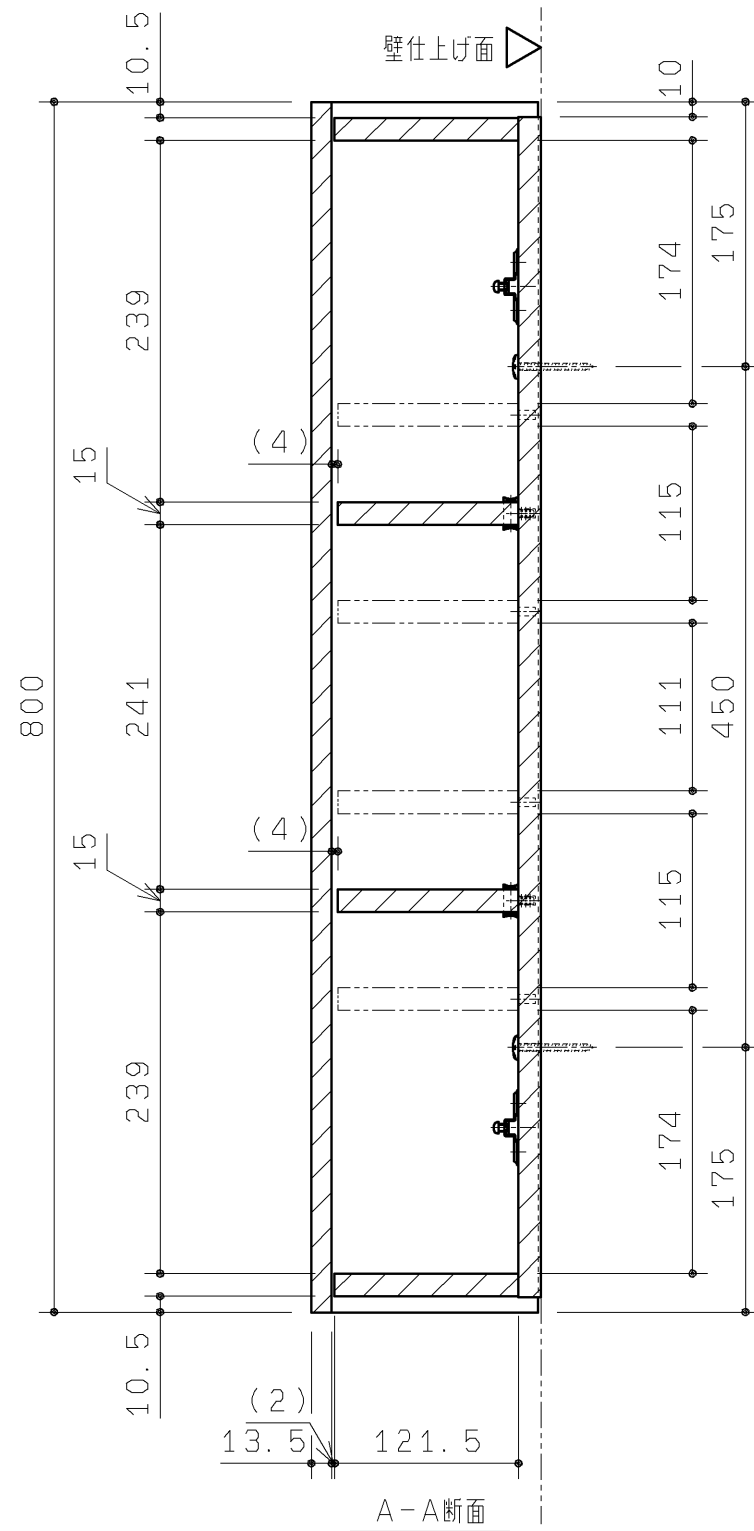

※二点鎖線は、棚板設置可能位置を示す

付属品	数量
特殊+4.5X50TPねじ	4本
化粧キャップ(白) PE	4ヶ
棚板W MDF t15	2枚
棚受ダボ PP	2ヶ
取扱説明書	1部
施工説明書	1部

開口状態図

※扉開閉のため、吊元と反対側に90mm以上の空間が必要です。
 ※扉開閉のため、吊元側に150mm以上の空間が必要です。
 ※製品の天地を逆にすることにより、右壁取付、左壁取付に対応できます。
 ※図は、左壁取付の場合を示します。

TOTO		第三角法	単位 mm	名称 コーナー収納キャビネット (ワイド(露出)タイプ)
製図 谷口明	検図 廣田	日付 19.12.02	尺度 1:5	品番 UGW301S #/UGW301YS #
備考 キャビネット本体・扉材質：MDF				図番 UGW301S #