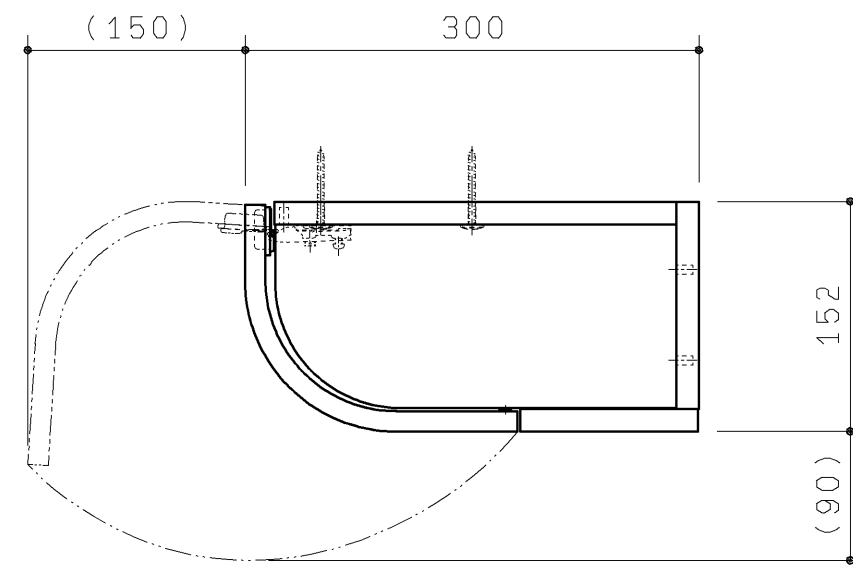

※二点鎖線は、棚板設置可能位置を示す

付属品	数量
特殊+4.5X50TPねじ	4本
化粧キャップ(白) PE	4ヶ
棚板W MDF t15	2枚
棚受ダボ PP	2ヶ
取扱説明書	1部
施工説明書	1部

開口状態図

※扉開閉のため、吊元と反対側に90mm以上の空間が必要です。
 ※扉開閉のため、吊元側に150mm以上の空間が必要です。
 ※製品の天地を逆にすることにより、右壁取付、左壁取付に対応できます。
 ※図は、左壁取付の場合を示します。

TOTO		第三角法	単位 mm	名称 コーナー収納キャビネット (ワイド(露出)タイプ)
製図 谷口明	検図 廣田	日付 19.12.02	尺度 1:5	品番 UGW301S #/UGW301YS #
備考 キャビネット本体・扉材質：MDF				図番 UGW301S #