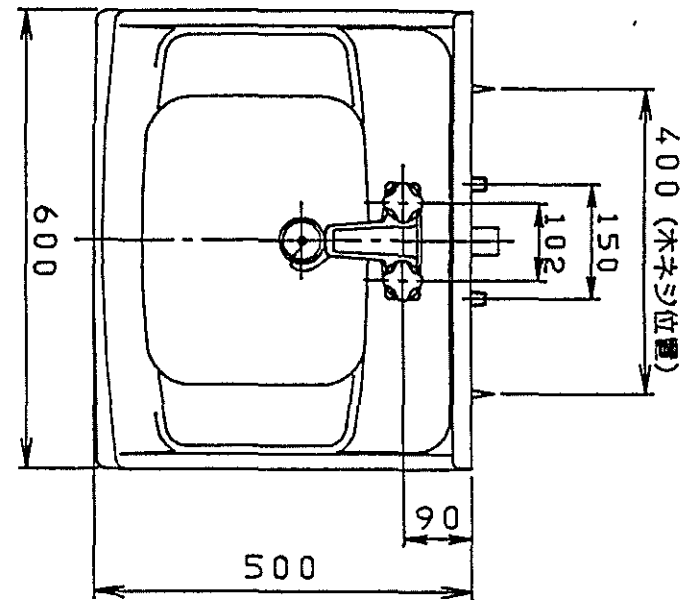

生産中止図面

1991/06

品番	本体色	扉色	洗面器色
LDA600CUNL	ポリエステルホー	ポリエステルホー	ポリエステルホー
LDA600CUNB	ポリエステルホー	ポリエステルホー	ポリエステルホー
LDA600CUNG	ポリエステルホー	ポリエステルホー	ポリエステルホー
LDA600CUNJ	ポリエステルホー	ポリエステルホー	ポリエステルホー

排水管工事部差吸収範囲 内内±20mm
 給水管工事部差吸収範囲 内内±13mm
 シヤバラストラップ付 (Pトラップ用ボナシ)
 水栓ハ ヒエ止メ式
 止水栓ハ別添手配願イマス

東陶機器株式会社		第三角法	単位 mm	名称 洗面化粧台
製図 入江	検図 中山	日付 63.4.1	尺度 1:10	品番 LDA600CUN
備考				