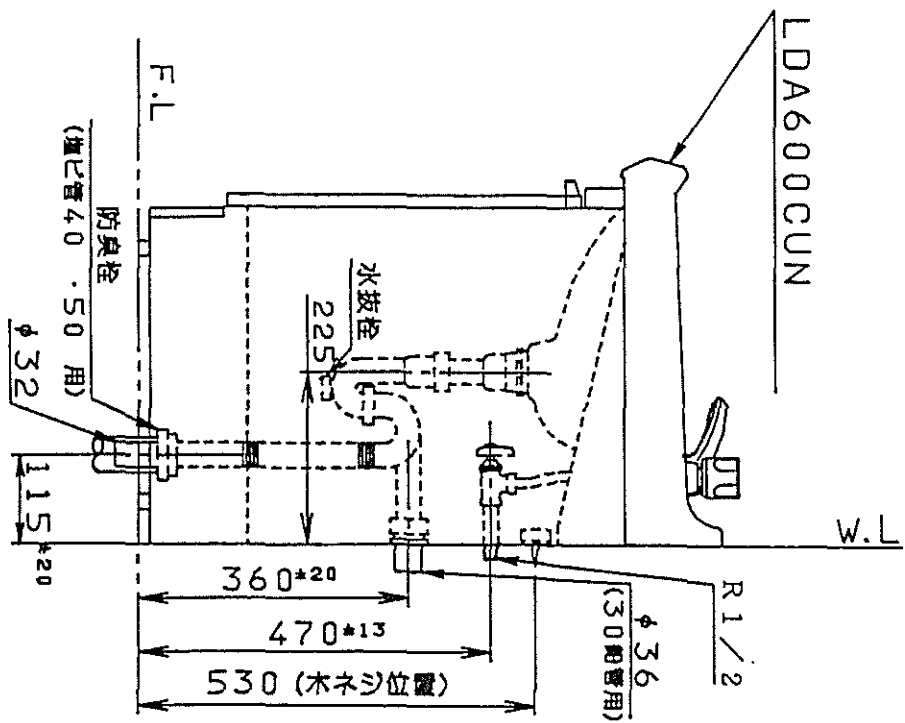

生産中止図面

1991/06

品番	本体色	扉色	洗面器色
LDA600CUNL	ポリエステルホー	ポリエステルホー	ポリエステルホー
LDA600CUNB	ポリエステルホー	ポリエステルホー	ポリエステルホー
LDA600CUNG	ポリエステルホー	ポリエステルホー	ポリエステルホー
LDA600CUNJ	ポリエステルホー	ポリエステルホー	ポリエステルホー

排水管工事部差吸収範囲 内内±20mm
 給水管工事部差吸収範囲 内内±13mm
 シヤバラストラップ付 (Pトラップ用ボナシ)
 水栓ハ ヒエ止メ式
 止水栓ハ別添手配願イマス

東陶機器株式会社		第三角法	単位 mm	名称 洗面化粧台
製図 入江	検図 中山	日付 63.4.1	尺度 1:10	品番 LDA600CUN
備考				