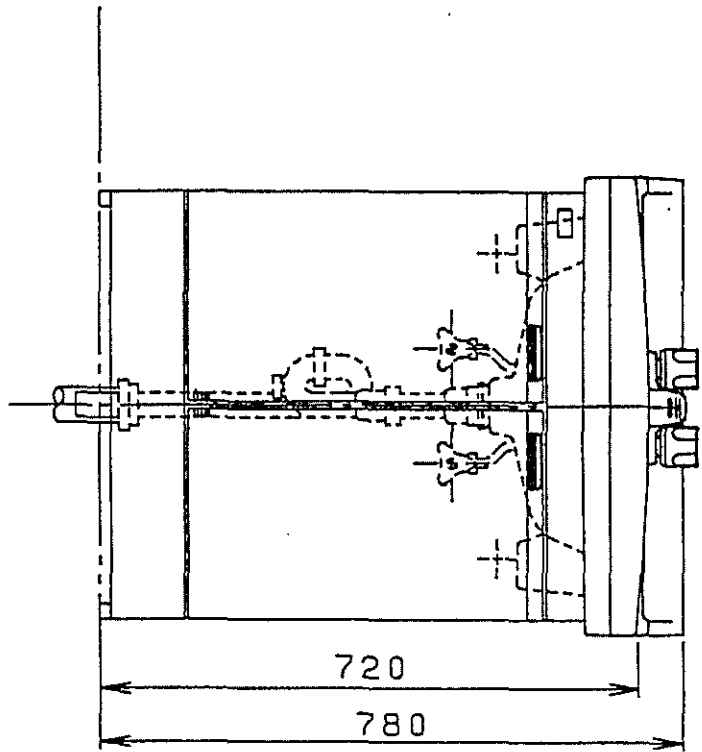

生産中止図面

1991/06

品番	本体色	扉色	洗面器色
LDA600CUNL	ポリエステルホー	ポリエステルホー	ポリエステルホー
LDA600CUNB	ポリエステルホー	ポリエステルホー	ポリエステルホー
LDA600CUNG	ポリエステルホー	ポリエステルホー	ポリエステルホー
LDA600CUNJ	ポリエステルホー	ポリエステルホー	ポリエステルホー

排水管工事部差吸収範囲 内内±20mm
 給水管工事部差吸収範囲 内内±13mm
 シヤバラストラップ付 (Pトラップ用ボナシ)
 水栓ハ ヒエ止メ式
 止水栓ハ別添手配願イマス

東陶機器株式会社		第三角法	単位 mm	名称 洗面化粧台
製図 入江	検図 中山	日付 63.4.1	尺度 1:10	品番 LDA600CUN
備考				