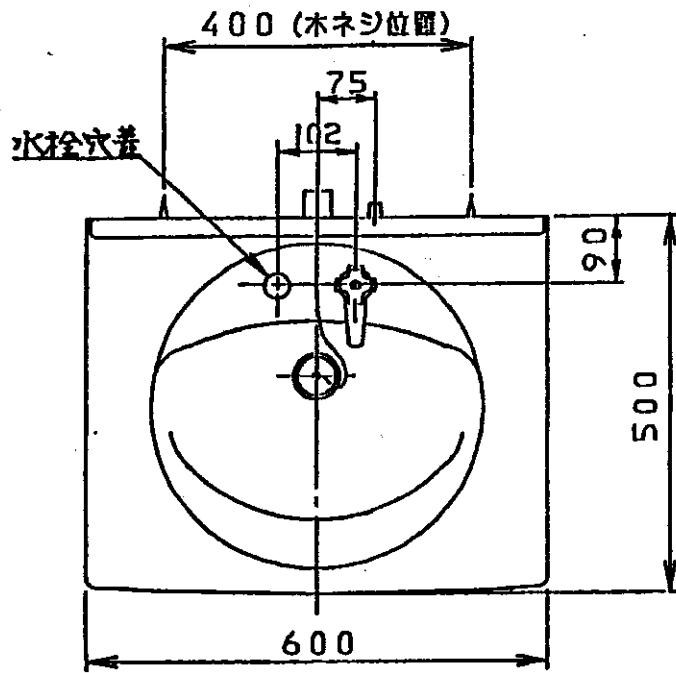

生産中止図面

1998/07

品番	本体ノ色	扉ノ色	洗面器ノ色
LDB600DZL	パステルアイボリー	パステルアイボリー	パステルアイボリー
LDB600DZG	パステルアイボリー	パステルアイボリー	ハーベストグリーン
ジャバラストラップ付 (Pトラップ用穴ナシ)			
排水管工事誤差吸収範囲 円内±20mm			
給水管工事誤差吸収範囲 円内±13mm			

東陶機器株式会社		名称	洗面化粧台
製図	入江	単位	mm
検図	中山	第三角法	日付
備考		尺度	63.4.1
		1:10	
		品番	LDB600DZ