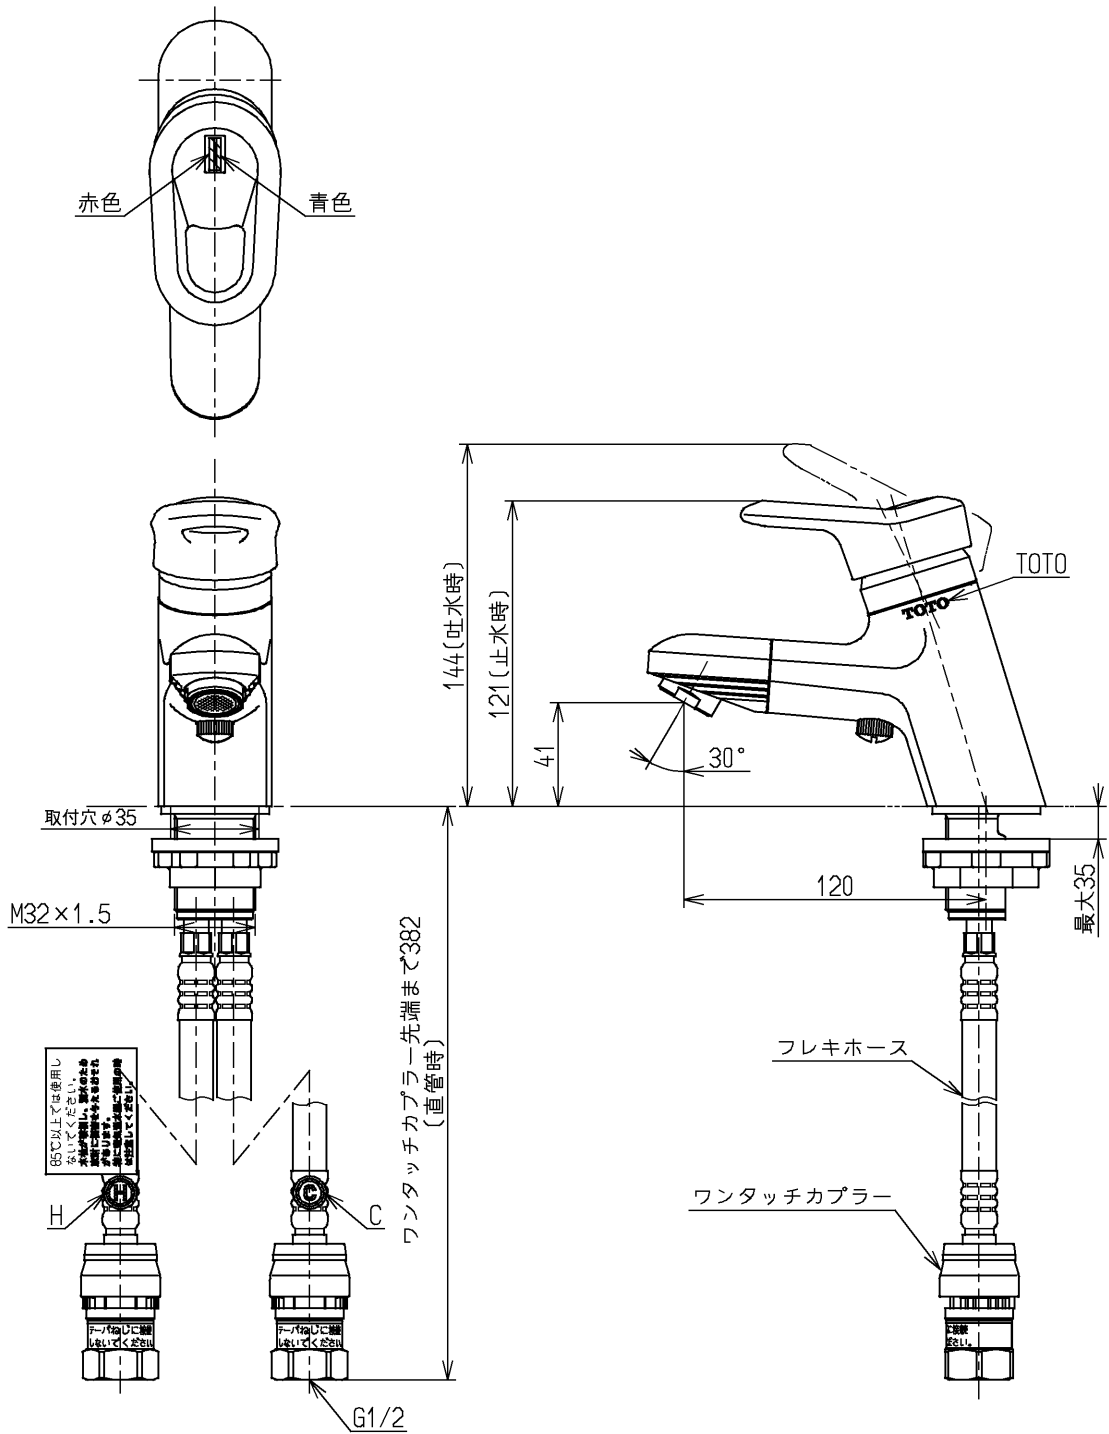

生産中止図面

2004/07

ウォーターハンマー低減機構内蔵
給湯温度は最高85℃まででお使いください

水道法適合品		エコマーク商品		名称
TOTO			単位 mm	台付シングル13 (逆止弁無・寒) (洗面) (JIS)
製図 市岐尾	検図 富山	日付 梅本 03.04.23	尺度 1:3	図番
備考				TLF31U3DZR