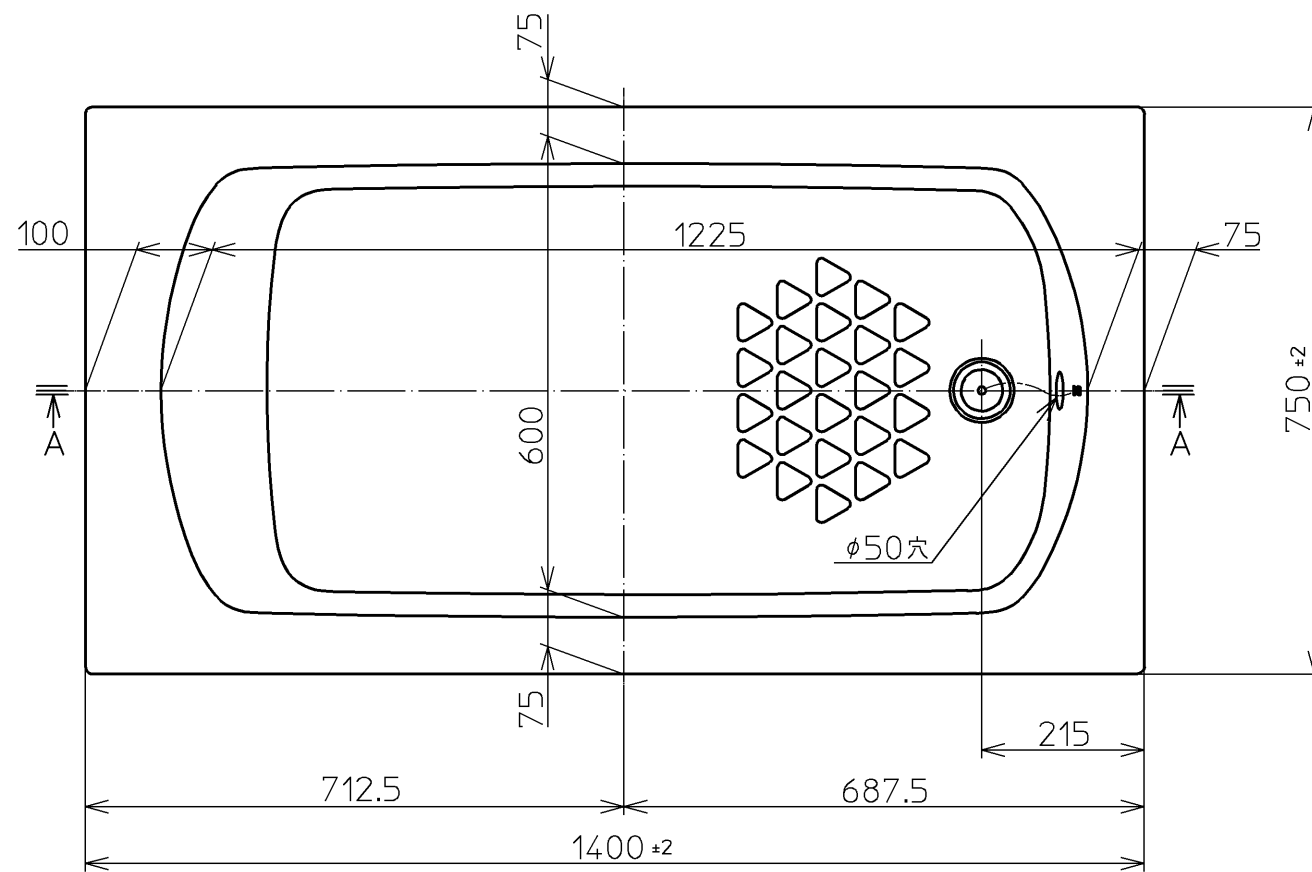

色番	色彩	記号
#BG2	ミストブルー	
#CG2	ミストベージュ	
#EG1	ミストグリーン	
#NG1	ミストホワイト	
#RG1	ミストピンク	

<b>TOTO</b>			三角法	単位 mm	名称 和洋折衷一方半エプロン付き ニューグライtbasF (1400サイズ)
製図 榎園	検図 渡邊	前田	日付 13.01.31	尺度 1:10	
備考					品番 PGS1411RN1