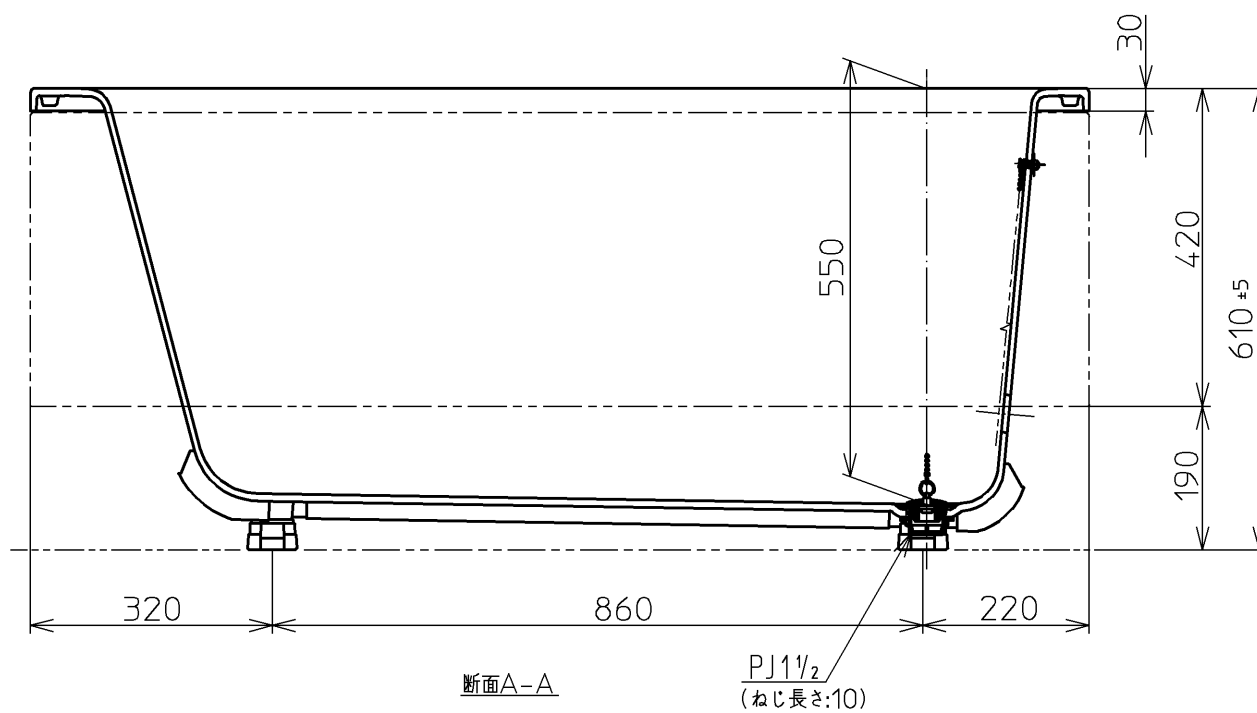

色番	色彩	記号
#BG2	ミストブルー	
#CG2	ミストベージュ	
#EG1	ミストグリーン	
#NG1	ミストホワイト	
#RG1	ミストピンク	

<b>TOTO</b>			三角法	単位 mm	名称 和洋折衷一方半エプロン付き ニューグライtbasF (1400サイズ)
製図 榎園	検図 渡邊	前田	日付 13.01.31	尺度 1:10	
備考					品番 PGS1411RN1