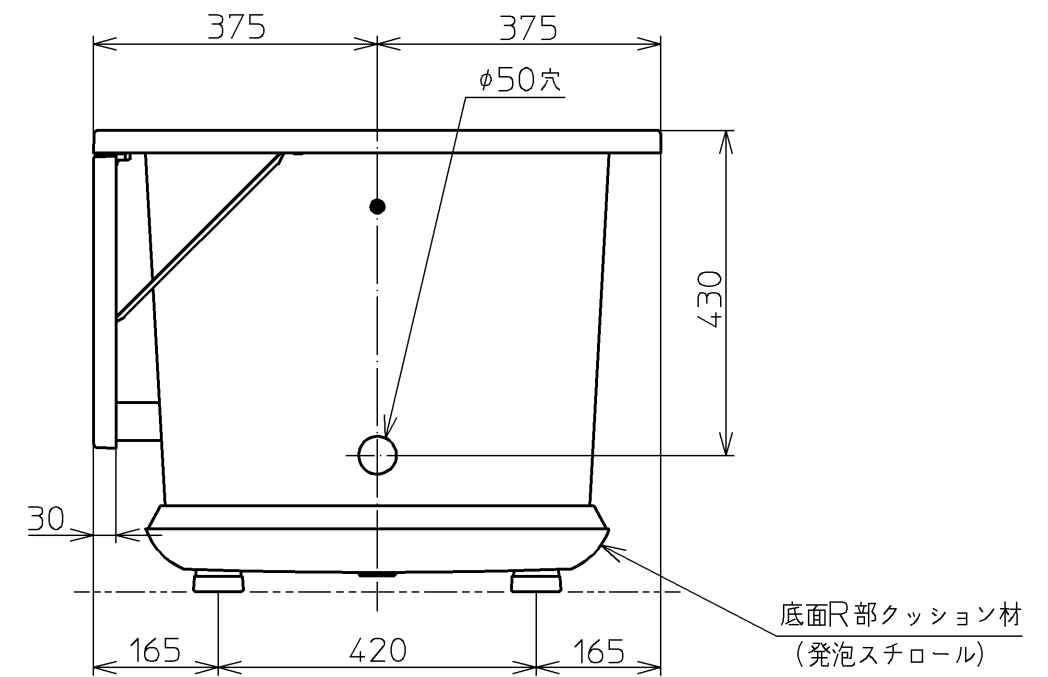

色番	色彩	記号
#BG2	ミストブルー	
#CG2	ミストベージュ	
#EG1	ミストグリーン	
#NG1	ミストホワイト	
#RG1	ミストピンク	

<b>TOTO</b>			三角法	単位 mm	名称 和洋折衷一方半エプロン付き ニューグライtbasF (1400サイズ)
製図 榎園	検図 渡邊	前田	日付 13.01.31	尺度 1:10	
備考					品番 PGS1411RN1