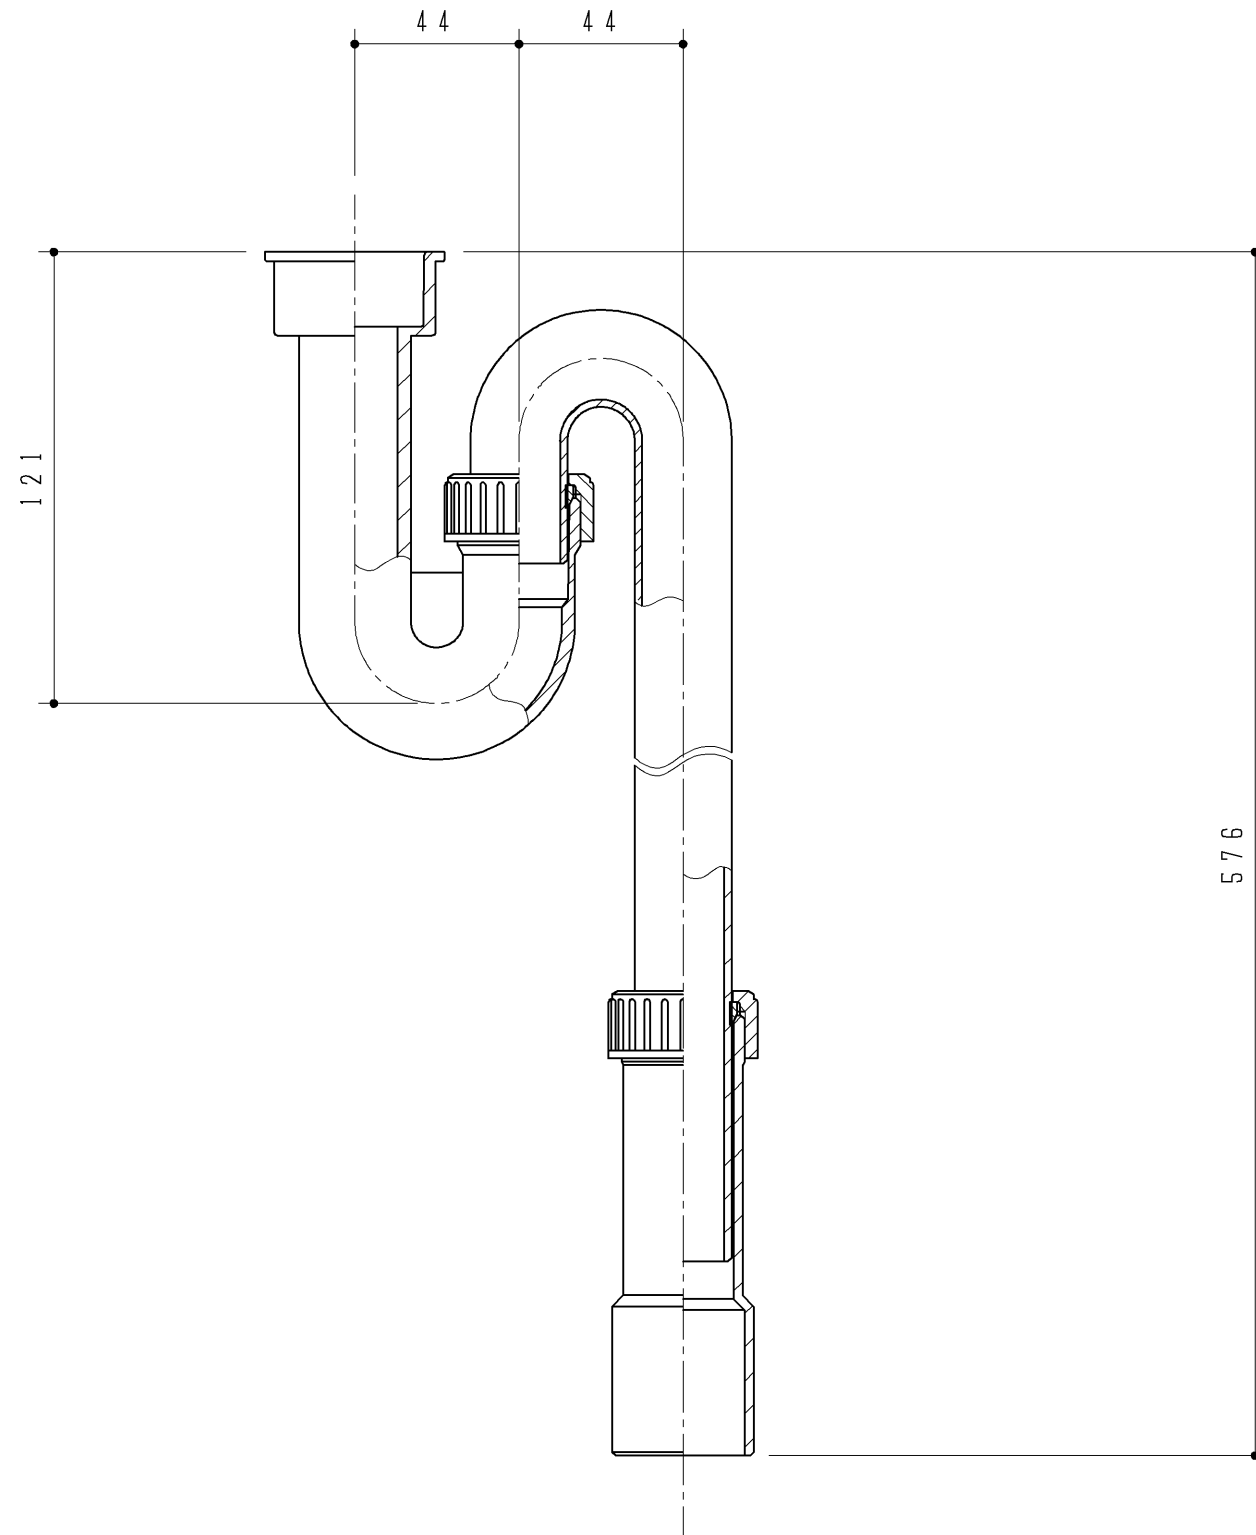

生産中止図面

2005/05

品名	個数	備考
クイックファスナー	1	同梱
排水金具	1	同梱
三角パッキン	1	同梱
トラップ接続管	1	同梱
スリップワッシャー	1	同梱

改廃年月日	改新要領No.	事由	製品番号	製図				年月日
				<b>TOTO</b>				
				西本	検図	水野	石黒	図面数
				排水トラップセット(床排水)				図番
				品番	UGA275S	尺度	1:2	投影法
						三角法	材質	