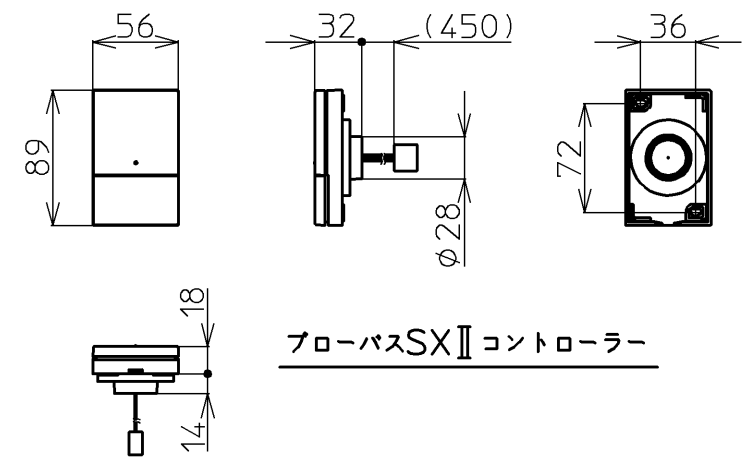

セット明細		
品番	個数	名称
PNQ1460RJ2	1	ネオマーバス(フローバスSXII)
PRB800S#ZS	1	フローバスSXII機能ユニット部
色番	色彩	備考
#MNN	ムーンホワイトN	
#MRN	ムーンピンクN	
#MLN	ムーンライムN	
#MGN	ムーングリーンN	
#MCN	ムーンブラウンN	

※SXII機能ユニットについては、浴槽とは別に発注が必要です。
 ※SXII機能ユニットについては、100V15Aの専用コンセントが1個必要です。
 ※排水金具は間接排水専用です。直接排水の場合は特殊品対応となります。

図名	ネオマーバス 1400サイズ	尺度	1/15
年月日	12.02.01	製図	榎園
		検図	兵頭 前田
			TOTO

品番	PRB800S#ZS
定格電圧	AC100V
定格周波数	50Hz/60Hz(共用)
定格消費電力	360W(15A専用配線)
電源コード長さ	2m
対応コンセント	アースターミナル付防雨形コンセント (D種接地工事)
同梱品	フローバスSXⅡ点検口カバー (必要壁開口径 φ110~φ120)

フローバスSXⅡ点検口カバー

フローバスSXⅡコントローラー

フローバスSXⅡ電源ボックス

図名		ネオマーバス		尺度	1:10
年月日		製	検	図番	1/2参照
12.02.01	園	園	園	兵頭 前田	TOTO