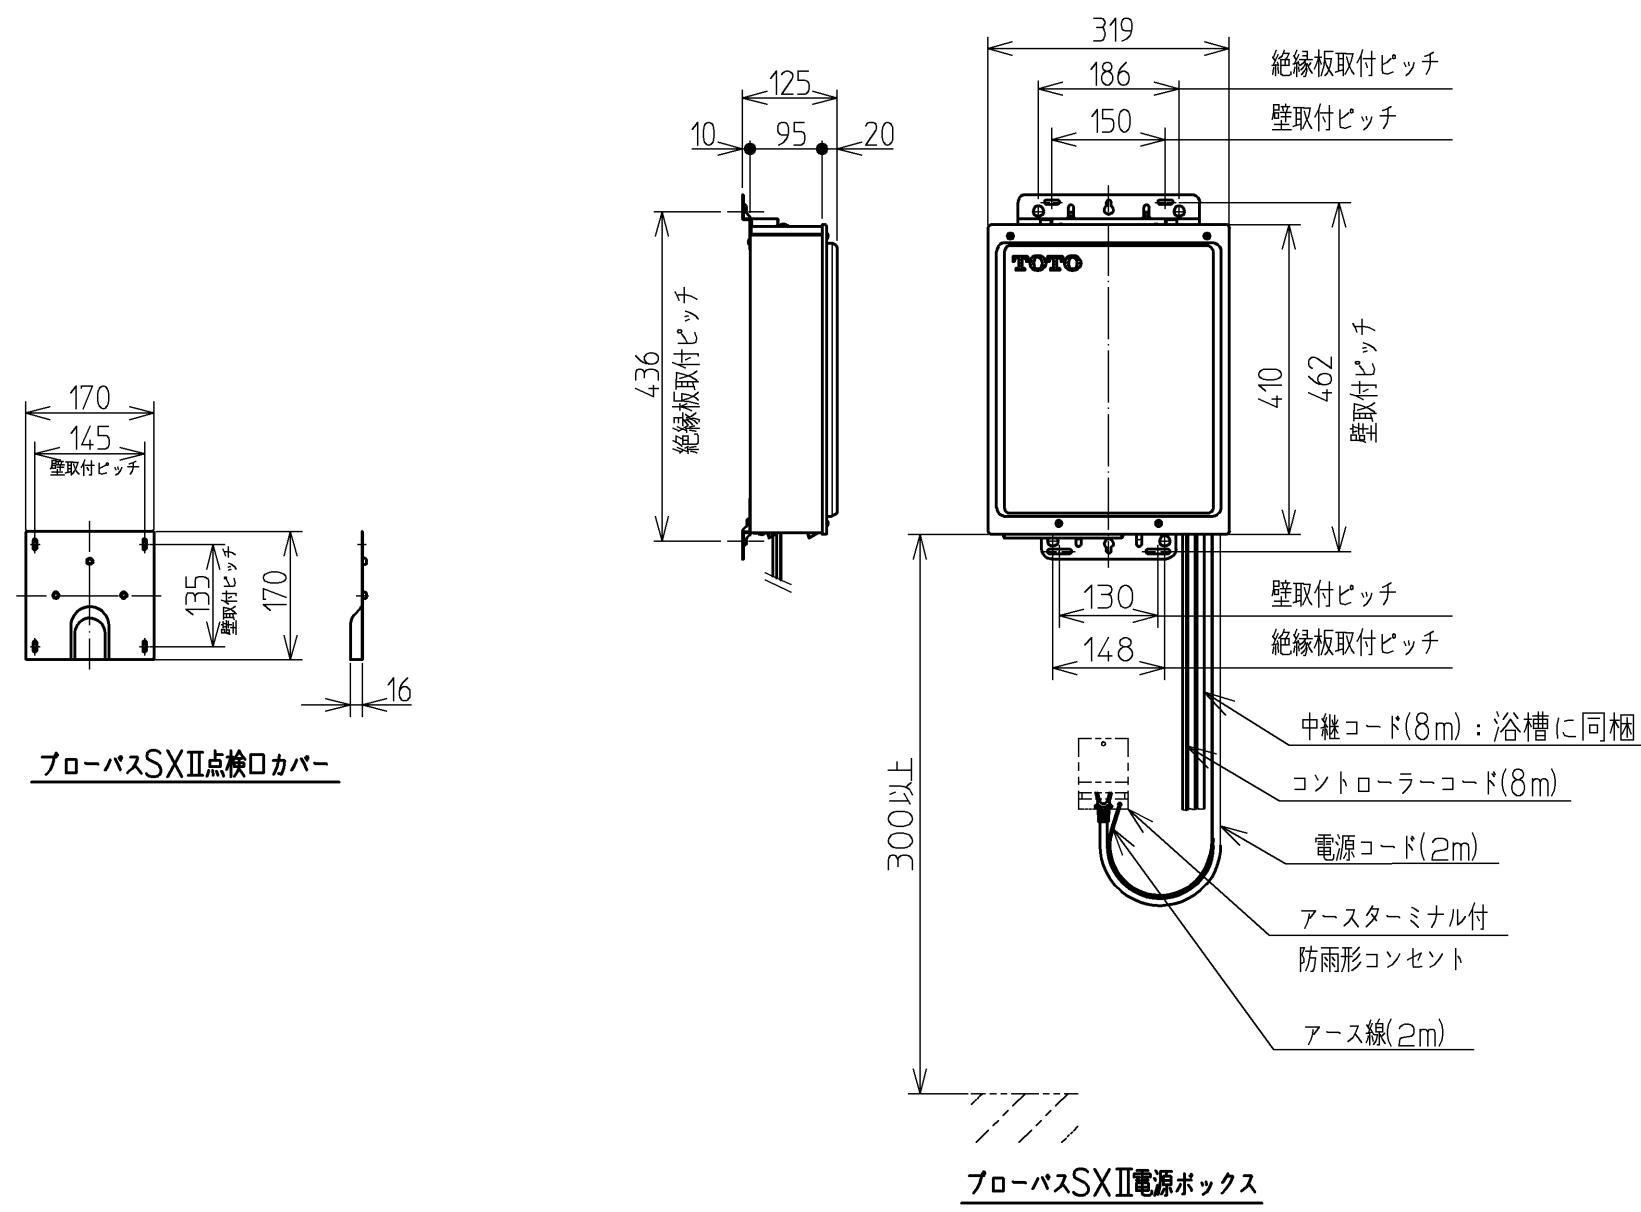

セット明細		
品番	個数	名称
PNQ1460RJ2	1	ネオマーバス(フローバスSXII)
PRB800S#ZS	1	フローバスSXII機能ユニット部
色番	色彩	備考
#MNN	ムーンホワイトN	
#MRN	ムーンピンクN	
#MLN	ムーンライムN	
#MGN	ムーングリーンN	
#MCN	ムーンブラウンN	

※SXII機能ユニットについては、浴槽とは別に発注が必要です。
 ※SXII機能ユニットについては、100V15Aの専用コンセントが1個必要です。
 ※排水金具は間接排水専用です。直接排水の場合は特殊品対応となります。

図名	ネオマーバス 1400サイズ	尺度	1/15
年月日	12.02.01	製図	榎園
		検図	兵頭 前田
			TOTO

品番	PRB800S#ZS
定格電圧	AC100V
定格周波数	50Hz/60Hz(共用)
定格消費電力	360W(15A専用配線)
電源コード長さ	2m
対応コンセント	アースターミナル付防雨形コンセント (D種接地工事)
同梱品	フローバスSXⅡ点検口カバー (必要壁開口径 φ110~φ120)

フローバスSXⅡ点検口カバー

フローバスSXⅡコントローラー

フローバスSXⅡ電源ボックス

図名		ネオマーバス		尺度	1:10
年月日		製	検	図番	1/2参照
12.02.01	園	園	園	兵頭 前田	TOTO