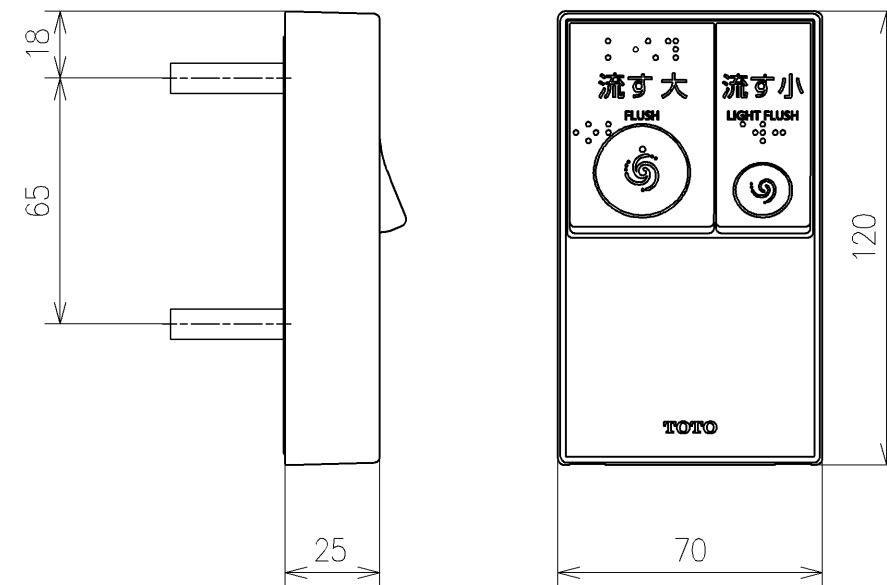

\*定格: AC100V-311W 50/60Hz  
 \*1ページ目のリモコンはイメージ図です。  
 配置と表示内容の詳細は2ページ目を参照ください。

<b>TOTO</b>		単位 mm	名称
製図 宇田川	検図 庭野祥	日付 21-01-29	ウオシュレットPS
備考 PS2A 洗浄脱臭暖房便座 擬音装置付き			品番 TCF5534AU
			図番/バージョン -
A3			ページNo . 1/1 (改)

アンカーブラグ (3本)  
ねじ長 φ4×30 (3本)

アンカーブラグ (2本)  
ねじ長 φ4×30 (2本)

リモコン詳細図

<b>TOTO</b>		単位 mm	名称	ウォシュレットPS	
製図 宇田川	検図 庭野祥 川俣淳	日付 21-01-29	尺度 1:2	品番	TCF5534AU
備考				図番/バージョン	-
				ページNo	1/1 (改)