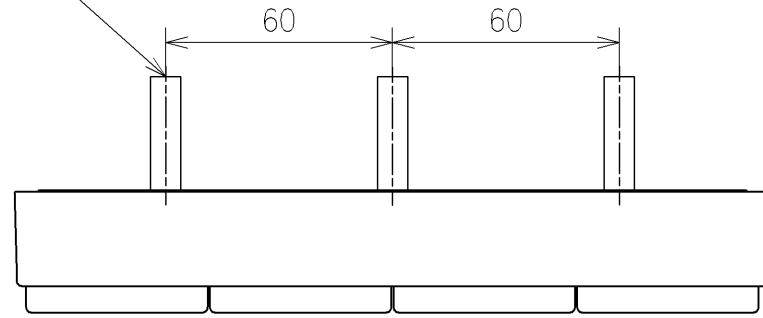

\*定格: AC100V-311W 50/60Hz  
 \*1ページ目のリモコンはイメージ図です。  
 配置と表示内容の詳細は2ページ目を参照ください。

<b>TOTO</b>		単位 mm	名称
製図 宇田川	検図 庭野祥	日付 21-01-29	ウオシュレットPS
備考 PS2A 洗浄脱臭暖房便座 擬音装置付き			品番 TCF5534AU
			図番/バージョン -
A3			ページNo . 1/1 (改)

アンカーブラグ (3本)  
ねじ長 φ4×30 (3本)

アンカーブラグ (2本)  
ねじ長 φ4×30 (2本)

リモコン詳細図

<b>TOTO</b>		単位 mm	名称	ウォシュレットPS	
製図 宇田川	検図 庭野祥 川俣淳	日付 21-01-29	尺度 1:2	品番	TCF5534AU
備考				図番/バージョン	-
				ページNo	1/1 (改)