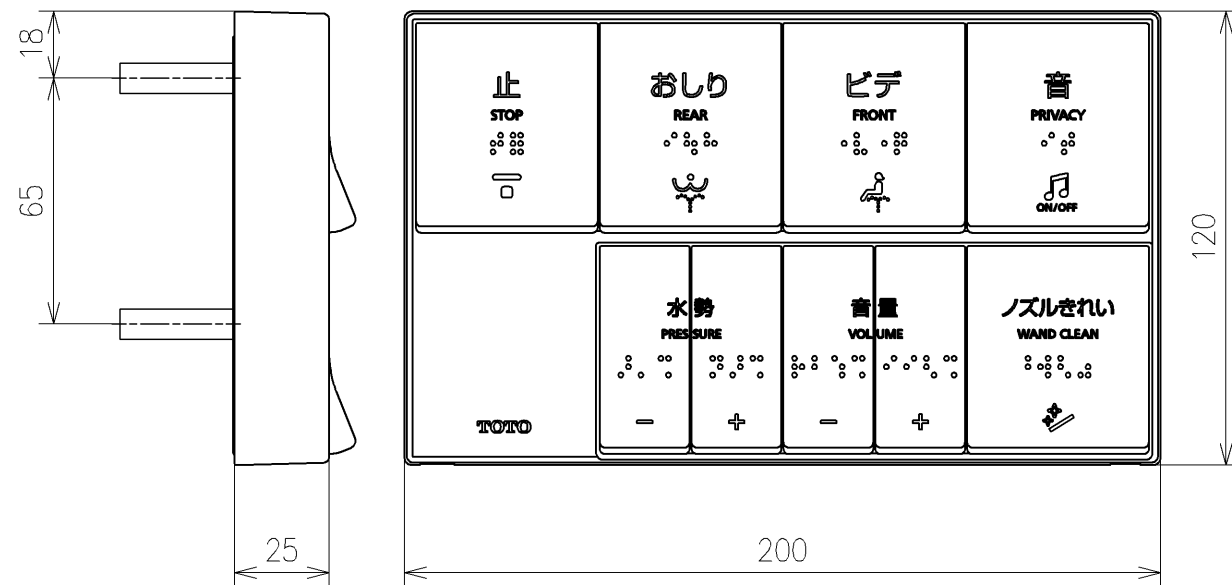

\*定格: AC100V-311W 50/60Hz  
 \*1ページ目のリモコンはイメージ図です。  
 配置と表示内容の詳細は2ページ目を参照ください。

<b>TOTO</b>		単位 mm	名称
製図 宇田川	検図 庭野祥	日付 21-01-29	ウオシュレットPS
備考 PS2A 洗浄脱臭暖房便座 擬音装置付き			品番 TCF5534AU
			図番/バージョン -
A3			ページNo . 1/1 (改)

アンカーブラグ (3本)  
ねじ長 φ4×30 (3本)

アンカーブラグ (2本)  
ねじ長 φ4×30 (2本)

リモコン詳細図

<b>TOTO</b>		単位 mm	名称	ウォシュレットPS	
製図 宇田川	検図 庭野祥 川俣淳	日付 21-01-29	尺度 1:2	品番	TCF5534AU
備考				図番/バージョン	-
				ページNo	1/1 (改)