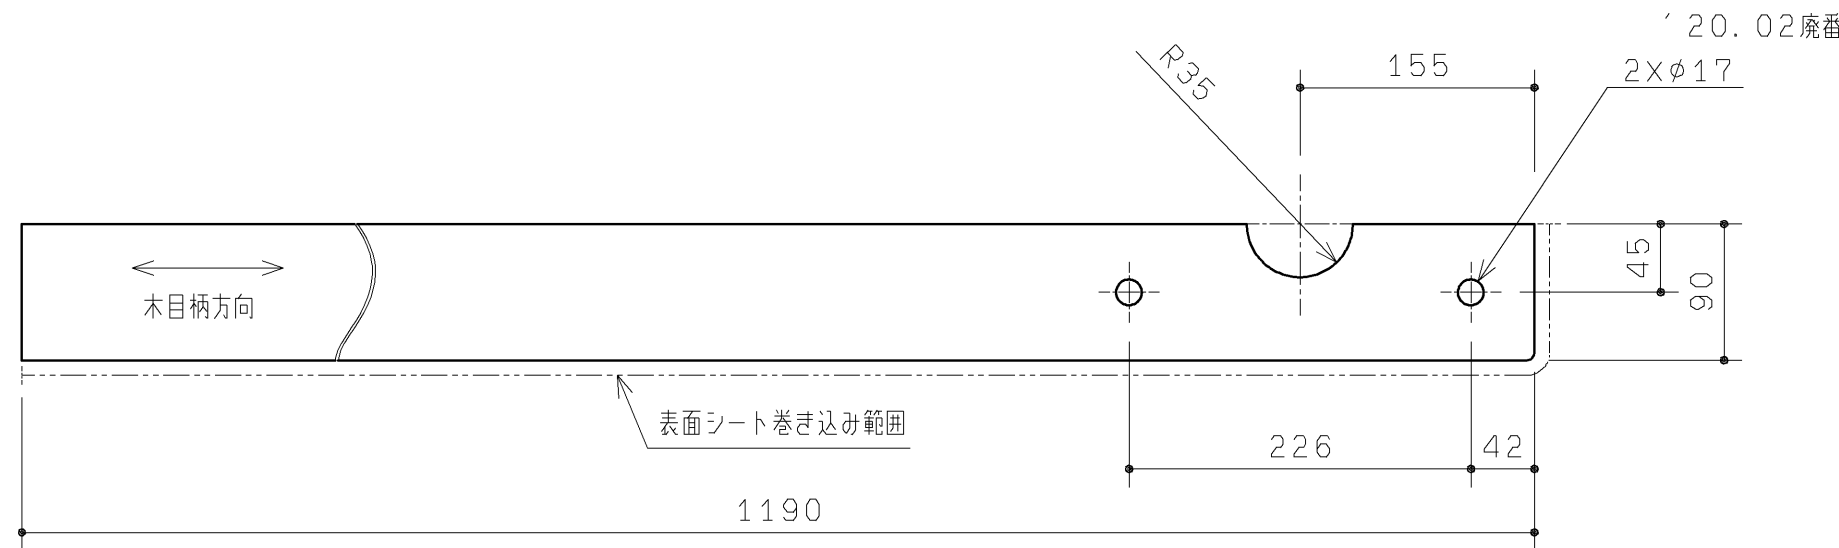

生産中止図面

2020/02

品番	表面色
UGKK11R#NW1	ホワイト
UGKK11R#EL	ライトウッドN
UGKK11R#MW	ダークブラウン
UGKK11R#ML	ミルベージュ

- ・材質：中質繊維板（MDF）+両面シート貼り
- ・裏面色：ホワイト

TOTO				第三角法	単位 mm	名称 カウンターセット
製図 谷口 明	検図 廣 田	日付 19.12.02	尺度 1:5	品番 UGKK11R#*		
備考						図番