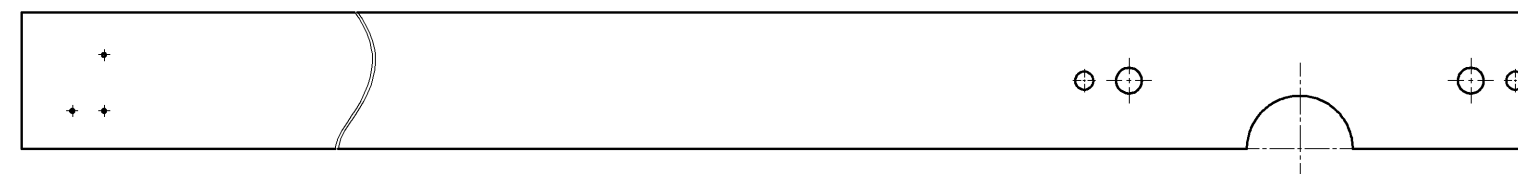

生産中止図面

2020/02

品番	表面色
UGKK11R#NW1	ホワイト
UGKK11R#EL	ライトウッドN
UGKK11R#MW	ダークブラウン
UGKK11R#ML	ミルベージュ

- ・材質：中質繊維板（MDF）+両面シート貼り
- ・裏面色：ホワイト

TOTO				第三角法	単位 mm	名称 カウンターセット
製図 谷口 明	検図 廣 田	日付 19.12.02	尺度 1:5	品番 UGKK11R#*		
備考						図番