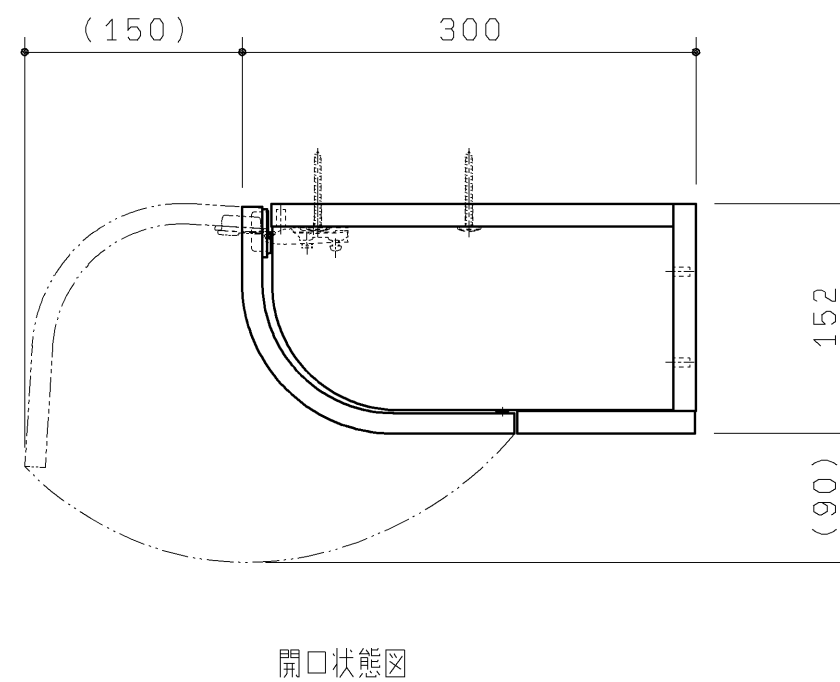

※二点鎖線は、棚板設置可能位置を示す

付属品	数量
特殊+4.5X50TPねじ	4本
化粧キャップ(白) PE	4ヶ
棚板W MDF t15	2枚
棚受ダボ PP	2ヶ
取扱説明書	1部
施工説明書	1部

※扉開閉のため、吊元と反対側に90mm以上の空間が必要です。  
 ※扉開閉のため、吊元側に150mm以上の空間が必要です。  
 ※製品の天地を逆にすることにより、右壁取付、左壁取付に対応できます。  
 ※図は、左壁取付の場合を示します。

<b>TOTO</b>		第三角法	単位 mm	名称 コーナー収納キャビネット (ワイド(露出)タイプ)
製図 谷口明	検図 廣田	日付 19.12.02	尺度 1:5	品番 UGW301S #/UGW301YS #
備考 キャビネット本体・扉材質:MDF				図番 UGW301S #