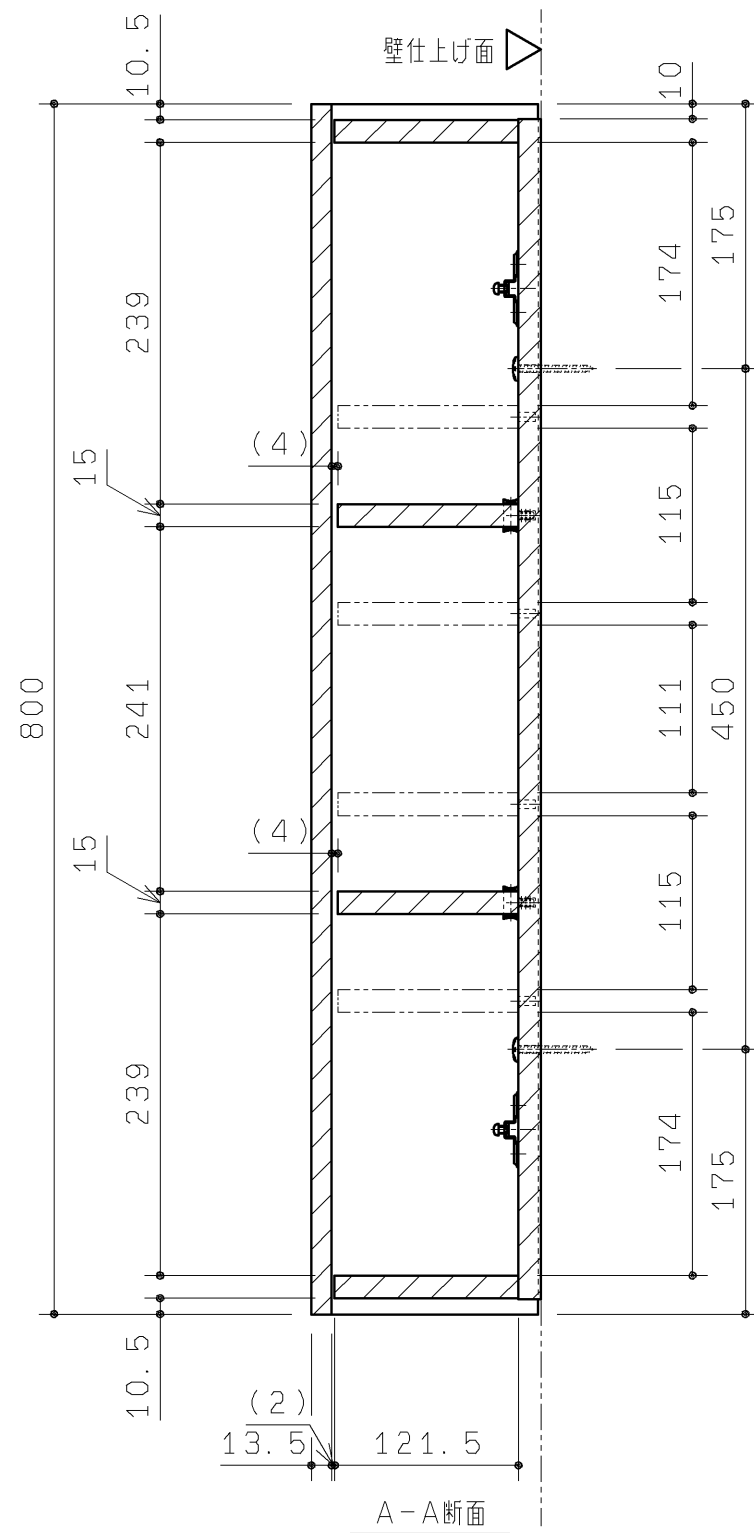

※二点鎖線は、棚板設置可能位置を示す

付属品	数量
特殊+4.5X50TPねじ	4本
化粧キャップ(白) PE	4ヶ
棚板W MDF t15	2枚
棚受ダボ PP	2ヶ
取扱説明書	1部
施工説明書	1部

※扉開閉のため、吊元と反対側に90mm以上の空間が必要です。  
 ※扉開閉のため、吊元側に150mm以上の空間が必要です。  
 ※製品の天地を逆にすることにより、右壁取付、左壁取付に対応できます。  
 ※図は、左壁取付の場合を示します。

<b>TOTO</b>		第三角法	単位 mm	名称 コーナー収納キャビネット (ワイド(露出)タイプ)
製図 谷口明	検図 廣田	日付 19.12.02	尺度 1:5	品番 UGW301S #/UGW301YS #
備考 キャビネット本体・扉材質:MDF				図番 UGW301S #