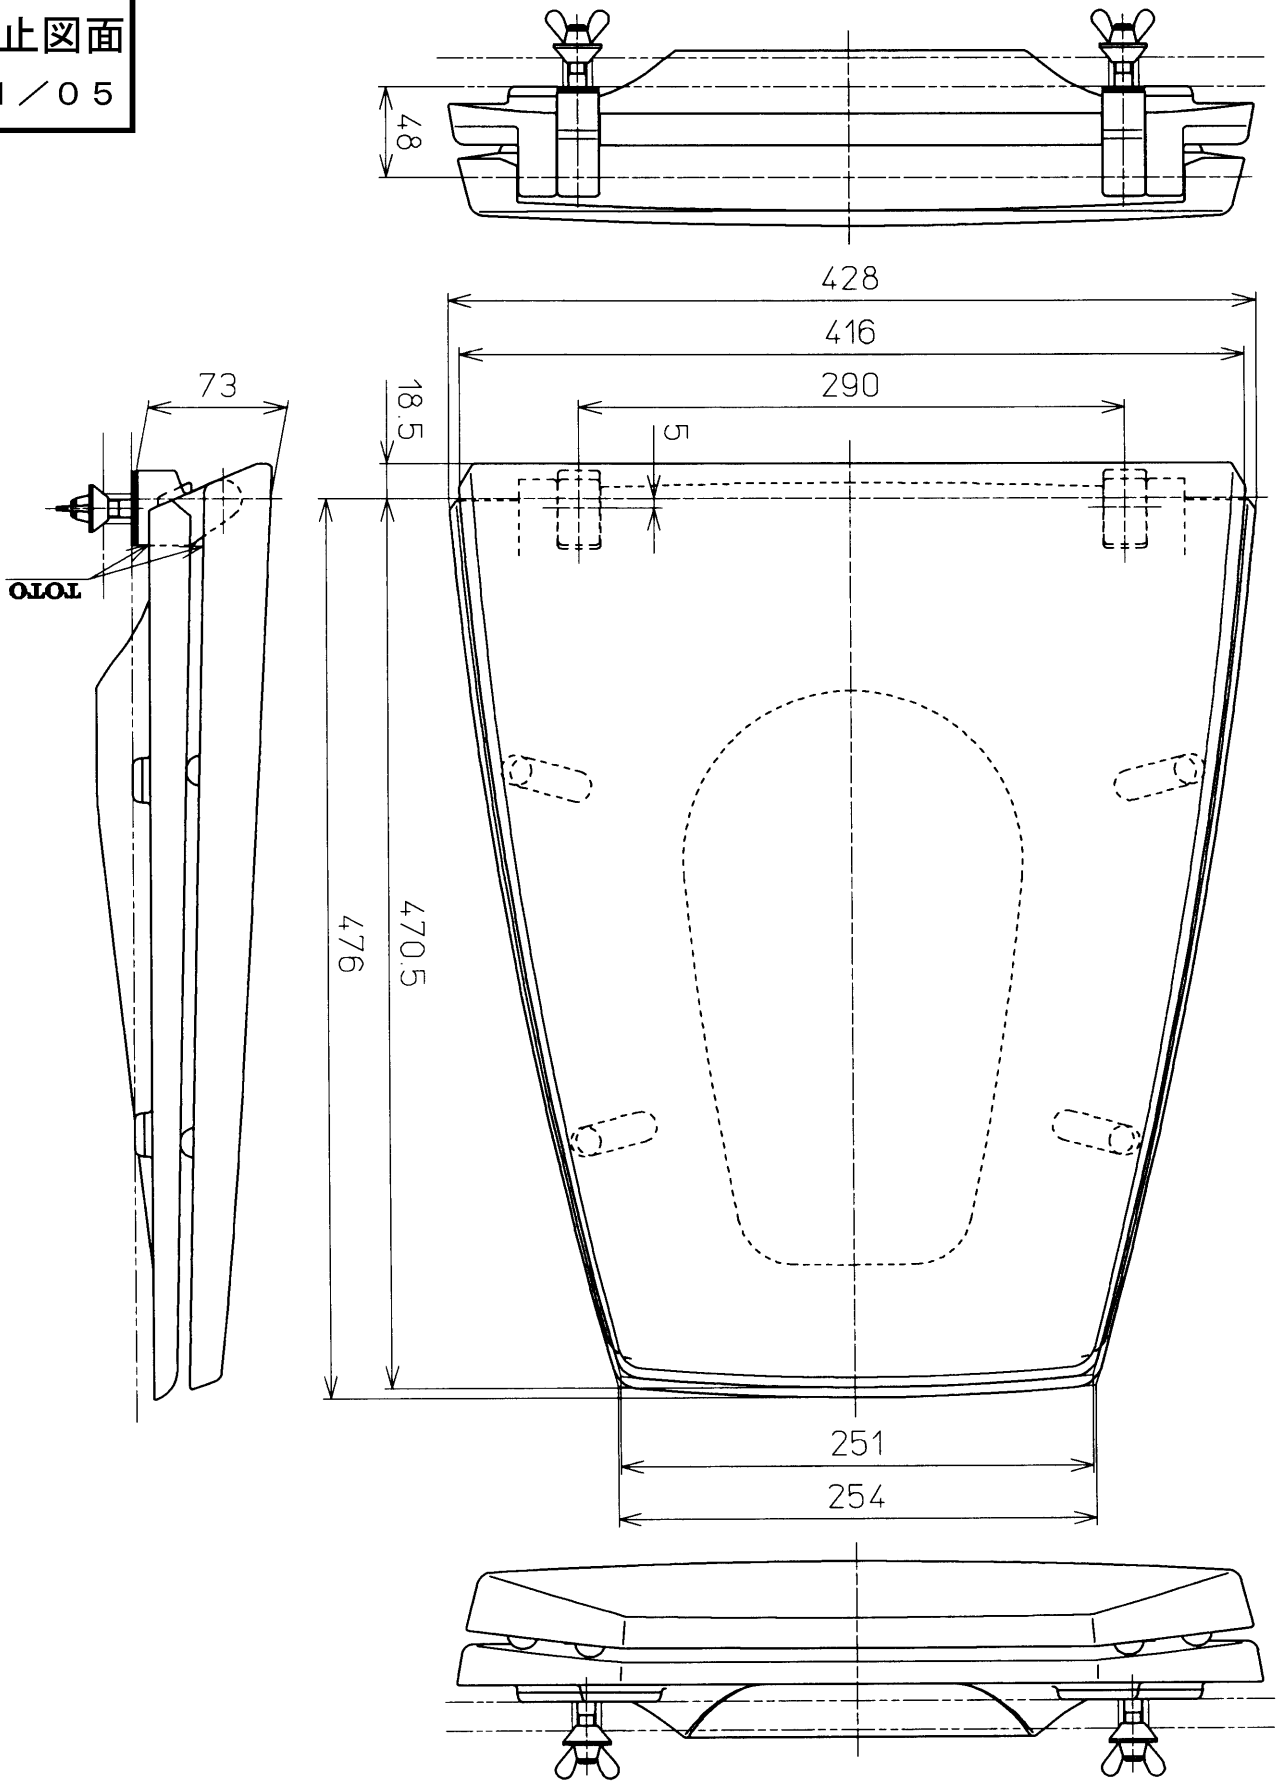

生産中止図面

2001/05

			単位	mm	名称	ワンピース便座
			製図	検図		
奥村	藤井	因問	97-03-07	1 : 4	図番	TC906G=A1010
備考					ページNo.	1-1 (改)