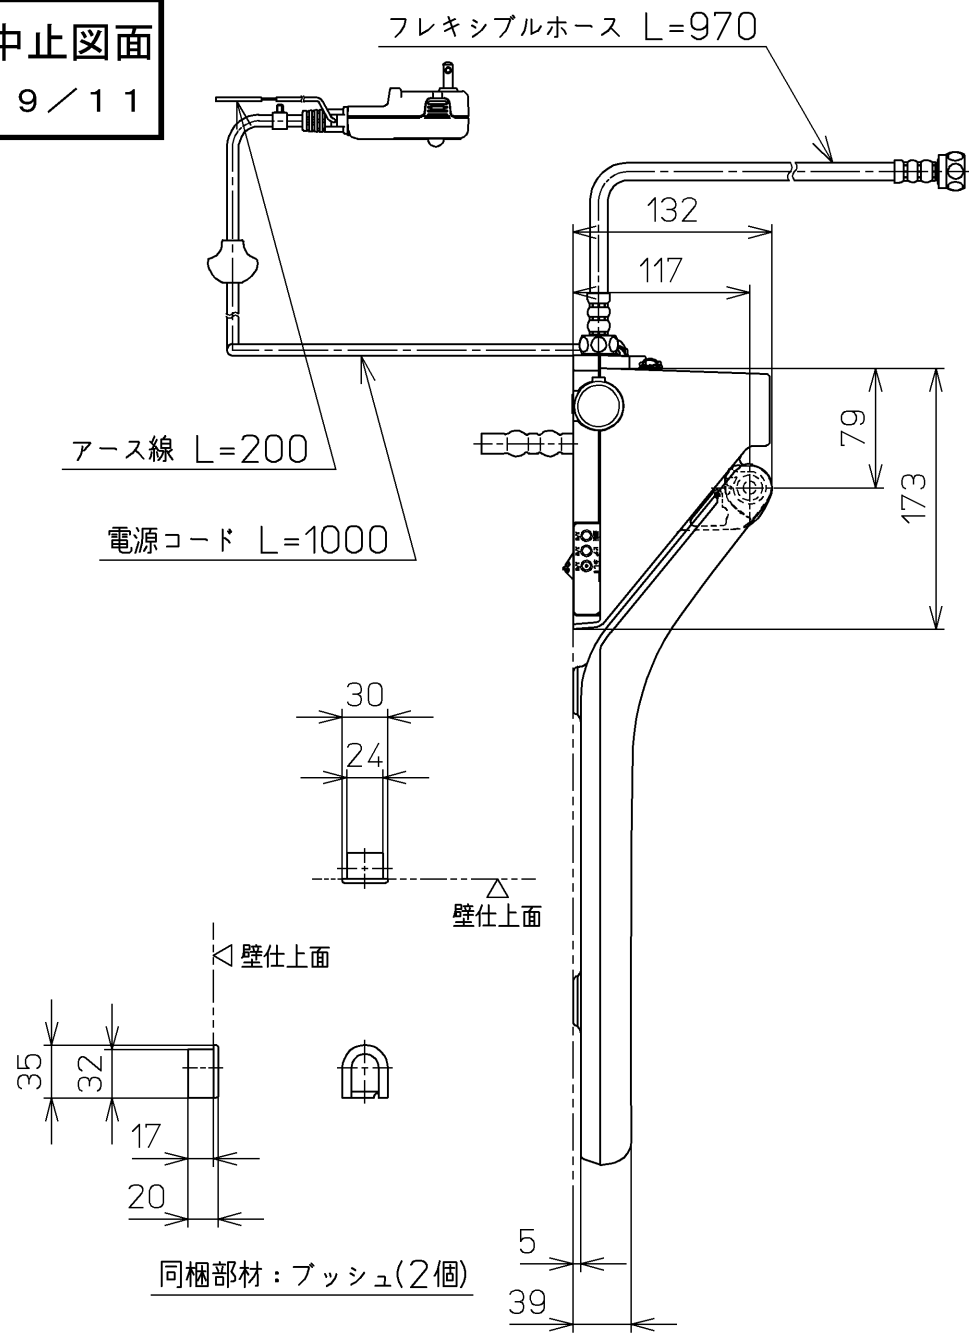

生産中止図面

2019/11

別途手配
電源電線：600Vビニル絶縁ビニルシースケーブル平形
VVF 2芯 φ1.6 又は φ2.0

*定格：ウォシュレット AC100V-1282W 50/60Hz
リモコン AC100V-1W 50/60Hz

TOTO		⊕	単位 mm	名称
製図 山本純	検図 加藤健 高田哲	日付 09-11-13	尺度 1 : 5	洗浄乾燥脱臭暖房便座
備考				品番 TCF596CEM
				図番 TCF596CEM=A0101