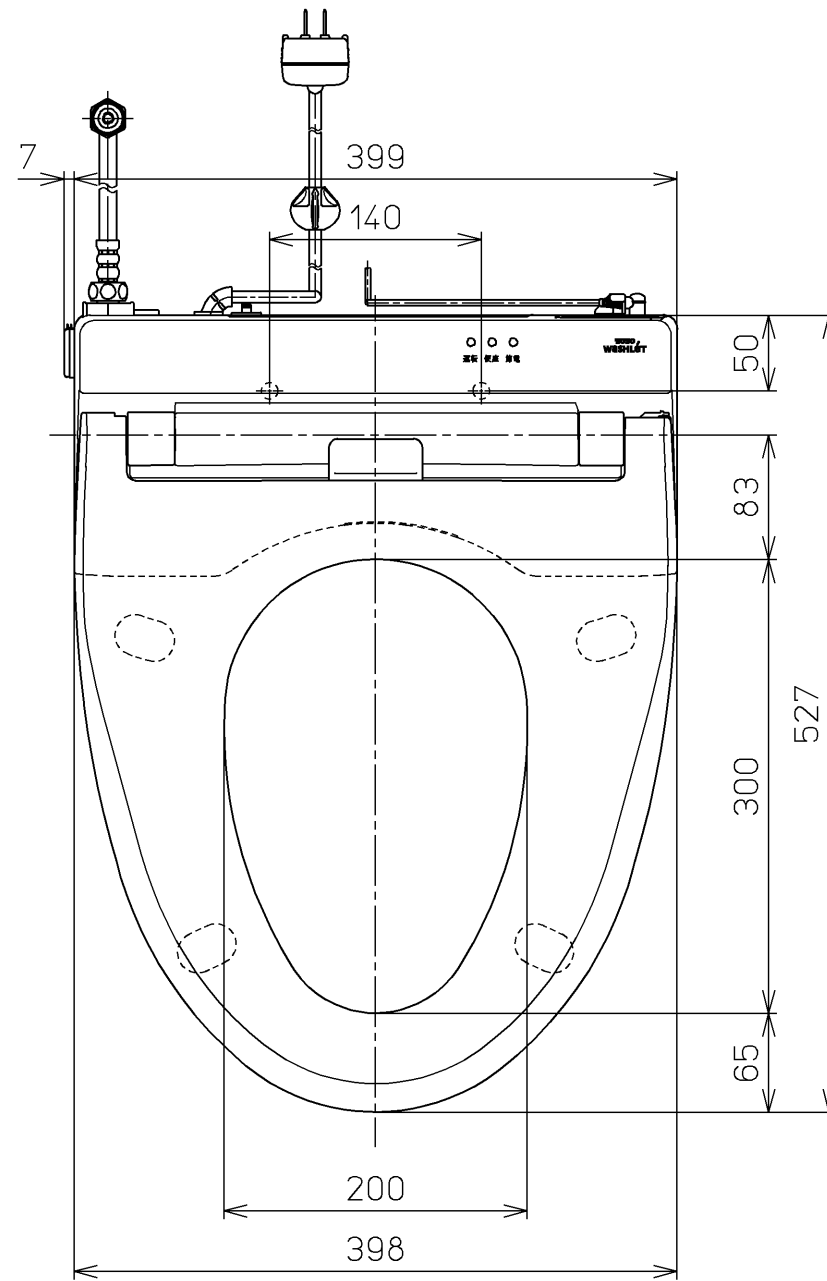

生産中止図面

2019/11

別途手配
電源電線：600Vビニル絶縁ビニルシースケーブル平形
VVF 2芯 φ1.6 又は φ2.0

*定格：ウォシュレット AC100V-1282W 50/60Hz
リモコン AC100V-1W 50/60Hz

TOTO		⊕	単位 mm	名称
製図 山本純	検図 加藤健 高田哲	日付 09-11-13	尺度 1 : 5	洗浄乾燥脱臭暖房便座
備考				品番 TCF596CEM
				図番 TCF596CEM=A0101