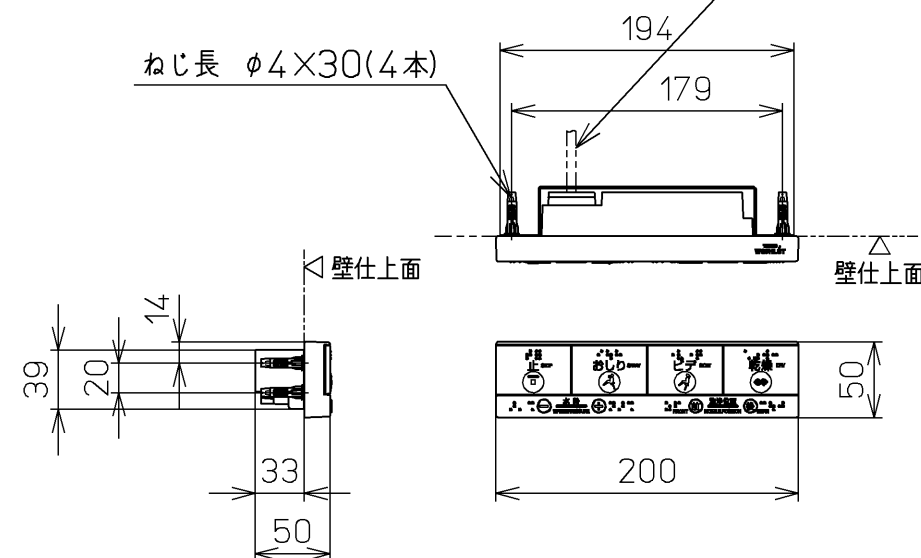

生産中止図面

2019/11

別途手配
電源電線：600Vビニル絶縁ビニルシースケーブル平形
VVF 2芯 φ1.6 又は φ2.0

*定格：ウォシュレット AC100V-1282W 50/60Hz
リモコン AC100V-1W 50/60Hz

TOTO		⊕	単位 mm	名称
製図 山本純	検図 加藤健 高田哲	日付 09-11-13	尺度 1 : 5	洗浄乾燥脱臭暖房便座
備考				品番 TCF596CEM
				図番 TCF596CEM=A0101