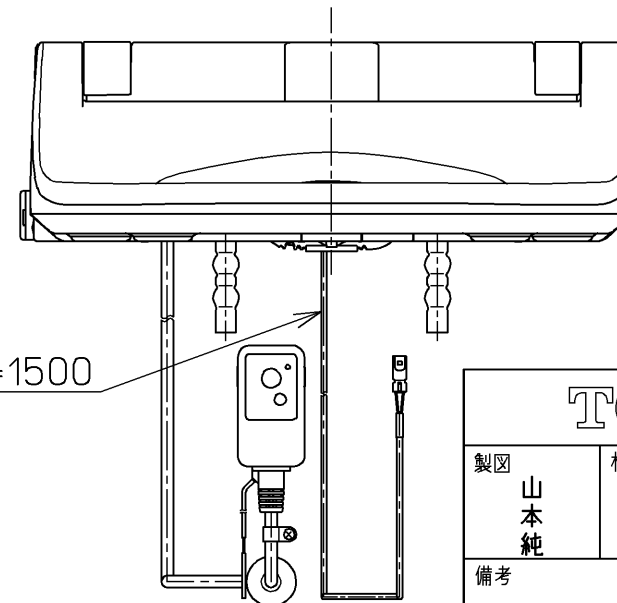

生産中止図面

2019/11

別途手配
電源電線：600Vビニル絶縁ビニルシースケーブル平形
VVF 2芯 φ1.6 又は φ2.0

*定格：ウォシュレット AC100V-1282W 50/60Hz
リモコン AC100V-1W 50/60Hz

TOTO		⊕	単位 mm	名称
製図 山本純	検図 加藤健 高田哲	日付 09-11-13	尺度 1 : 5	洗浄乾燥脱臭暖房便座
備考				品番 TCF596CEM
				図番 TCF596CEM=A0101