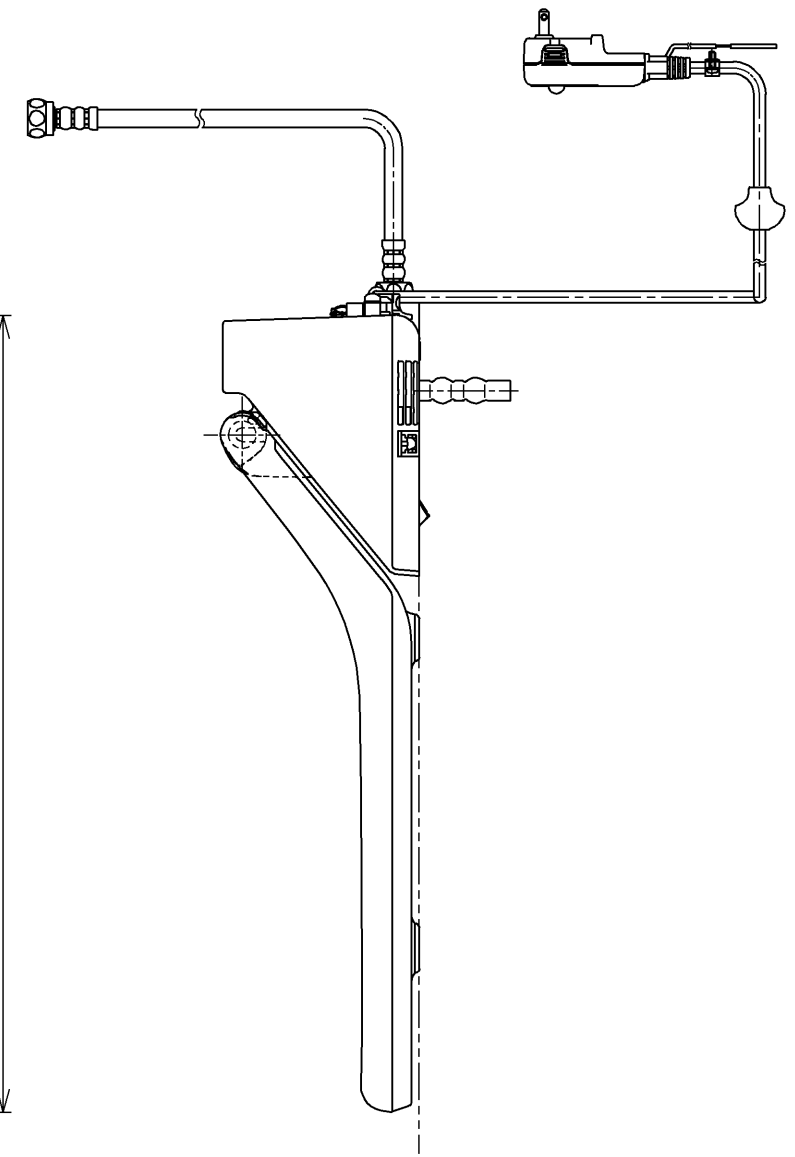

生産中止図面

2019/11

別途手配
電源電線：600Vビニル絶縁ビニルシースケーブル平形
VVF 2芯 φ1.6 又は φ2.0

*定格：ウォシュレット AC100V-1282W 50/60Hz
リモコン AC100V-1W 50/60Hz

TOTO		⊕	単位 mm	名称
製図 山本純	検図 加藤健 高田哲	日付 09-11-13	尺度 1 : 5	洗浄乾燥脱臭暖房便座
備考				品番 TCF596CEM
				図番 TCF596CEM=A0101