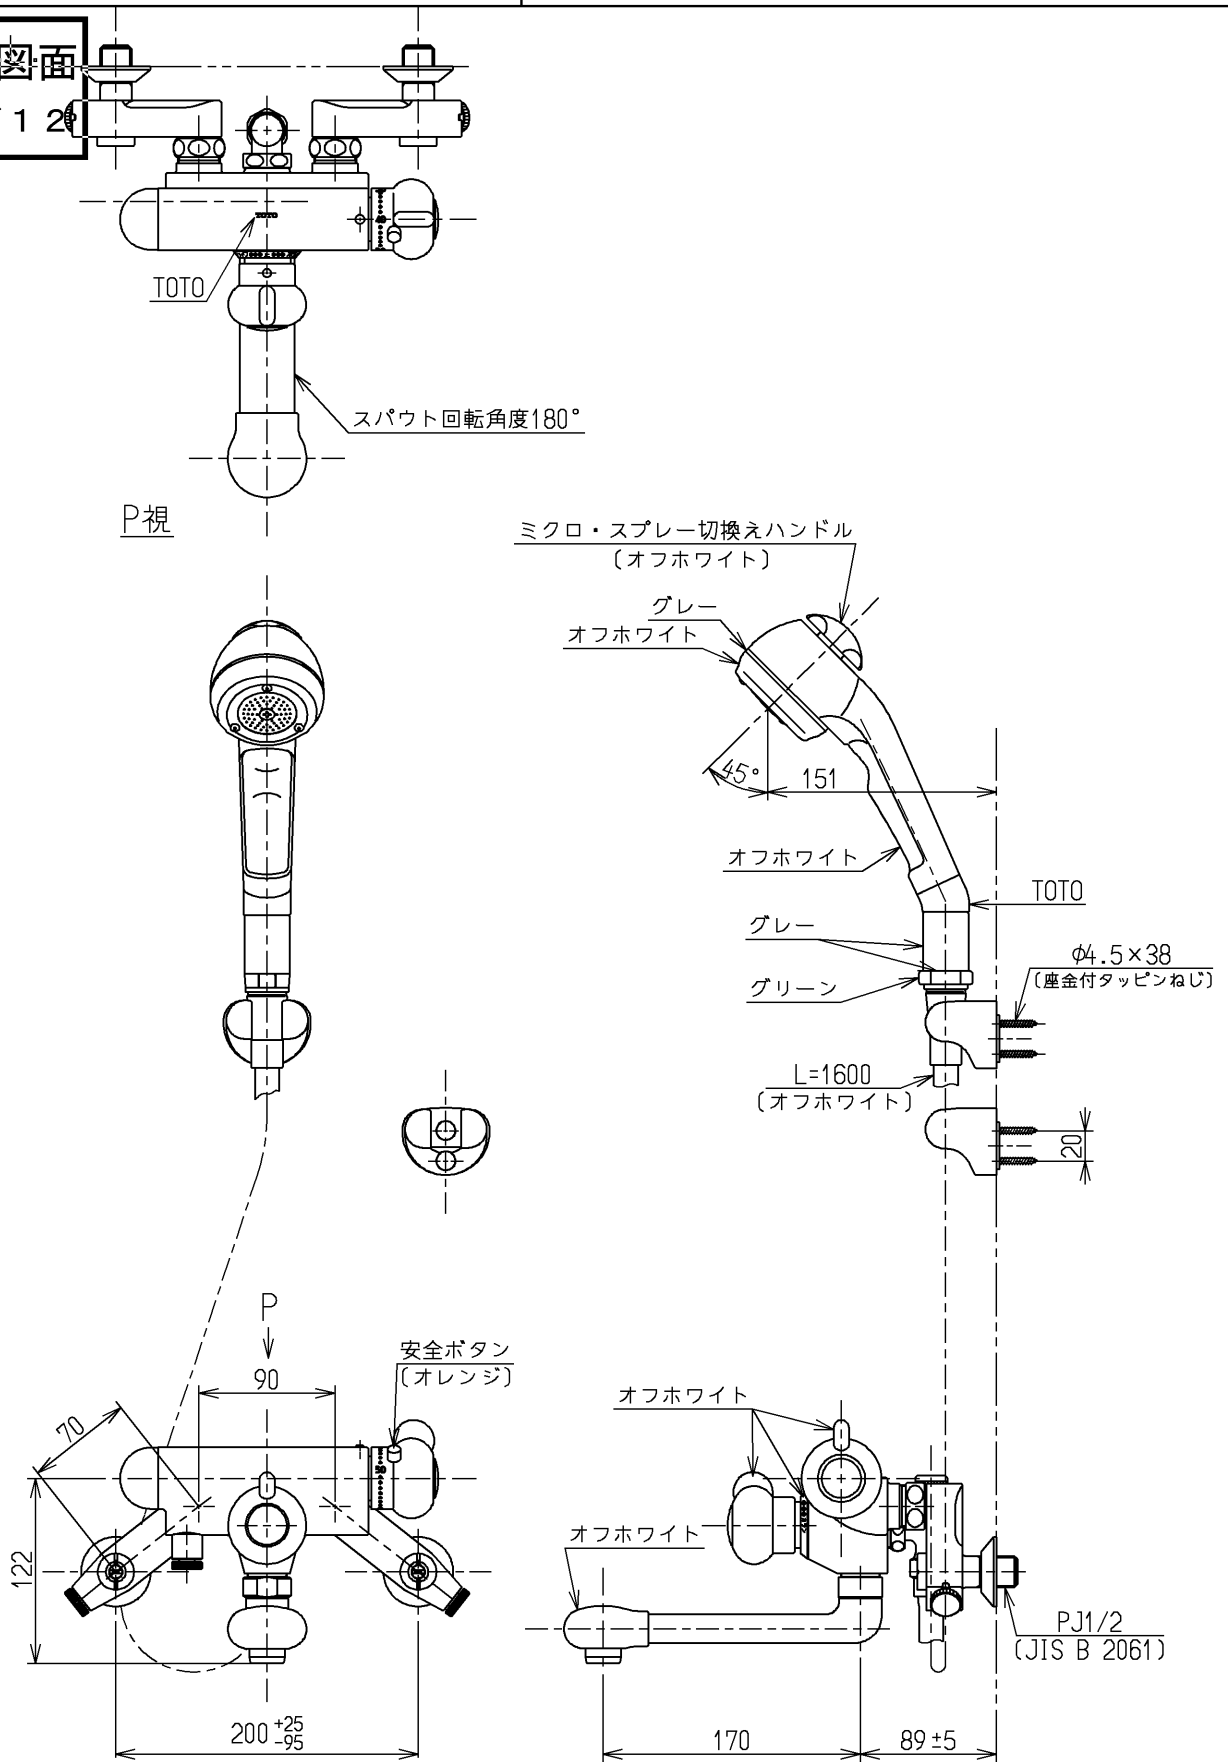

生産中止図面

1998/12

JIS品又は日本水道協会検査品

<b>TOTO</b>			単位 mm	名称 壁付サーモ13 (シャワーバス・マイクロ・寒) (浴室) (JIS)
製図 小澤	検図 安田	日付 98.12.1	尺度 1:5	図番 TM290LSZRKX
備考 逆止弁付				