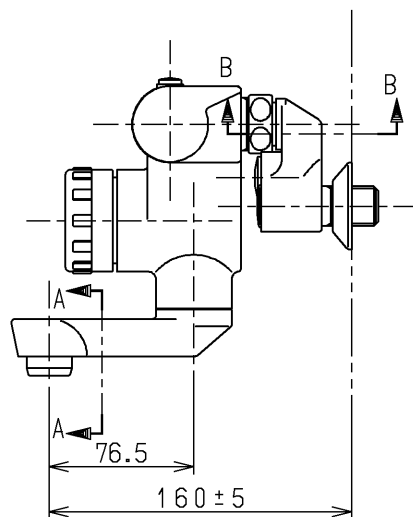

生産中止図面

2002/08

△ご注意
やけどの
恐れあり
さわらな
いで!

※部詳細(1:1)

TOTO			単位 mm	名称 壁付サーモ13 (浴室) (JIS)
製図 上村	検図 松尾	日付 酒和 井 02.08.30	尺度 1:4	図番
備考 逆止弁付				TM690AX