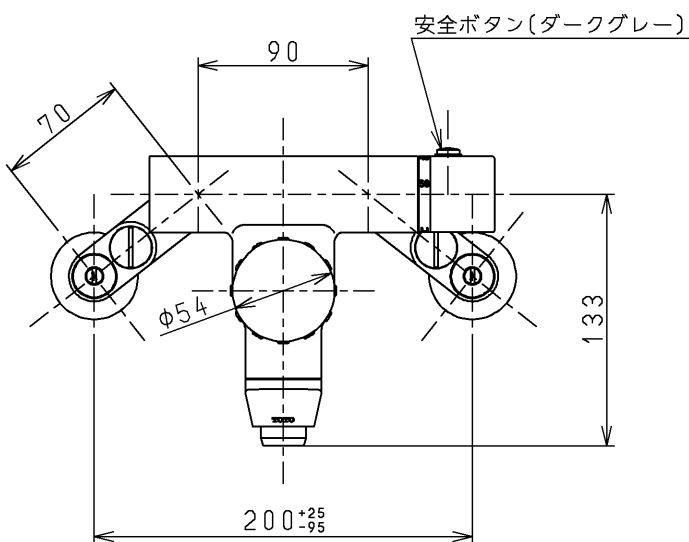

生産中止図面

2002/08

△ご注意
やけどの
恐れあり
さわらな
いで!

※部詳細(1:1)

TOTO			単位 mm	名称 壁付サーモ13 (浴室) (JIS)
製図 上村	検図 松尾	日付 酒和 井 02.08.30	尺度 1:4	図番
備考 逆止弁付				TM690AX