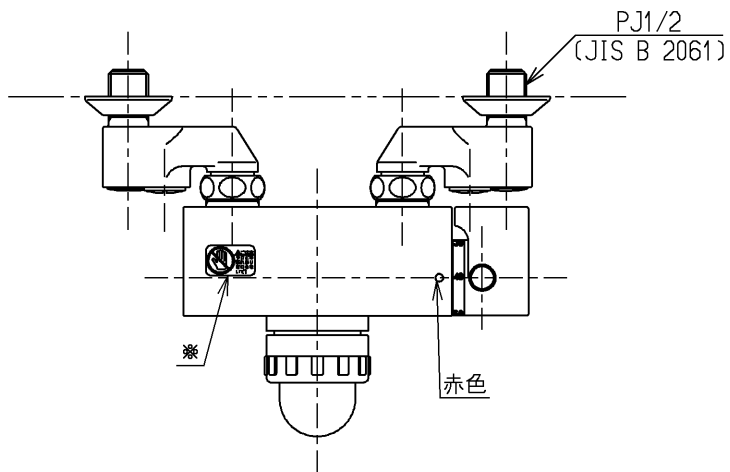

生産中止図面

2002/08

△ご注意
やけどの
恐れあり
さわらな
いで!

※部詳細(1:1)

TOTO			単位 mm	名称 壁付サーモ13 (浴室) (JIS)
製図 上村	検図 松尾	日付 酒和 井 02.08.30	尺度 1:4	図番
備考 逆止弁付				TM690AX