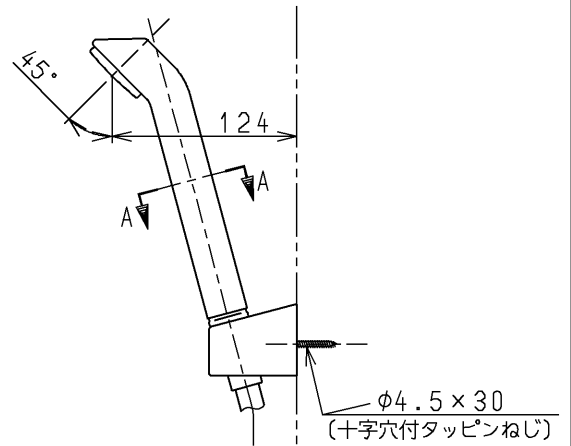

生産中止図面
2002/07

※部詳細(1:1)

TOTO			単位 mm	名称 壁付サーモ13 (シャワーバス) (浴室) (JIS)
製図 吉田	検図 松尾	日付 酒和 井 02.07.23	尺度 1:5	図番
備考 逆止弁付				TM690CHX