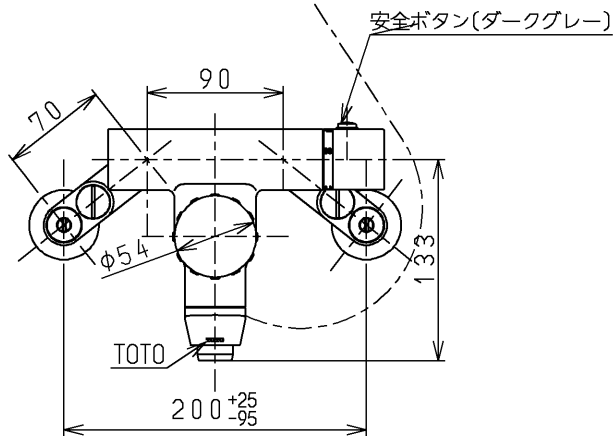

生産中止図面
2002/07

※部詳細(1:1)

TOTO			単位 mm	名称 壁付サーモ13 (シャワーバス) (浴室) (JIS)
製図 吉田	検図 松尾	日付 酒和 井 02.07.23	尺度 1:5	図番
備考 逆止弁付				TM690CHX