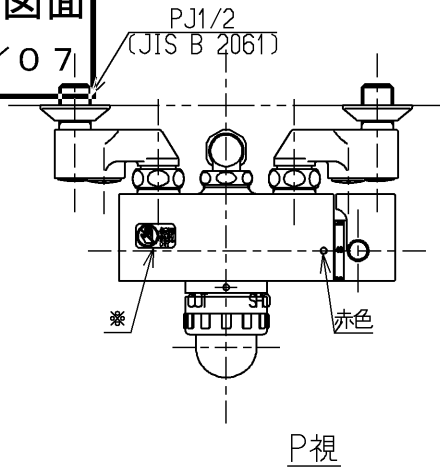

生産中止図面
2002/07

※部詳細(1:1)

TOTO			単位 mm	名称 壁付サーモ13 (シャワーバス) (浴室) (JIS)
製図 吉田	検図 松尾	日付 酒和 井 02.07.23	尺度 1:5	図番
備考 逆止弁付				TM690CHX