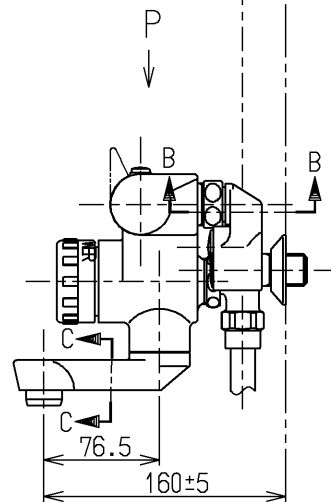

生産中止図面
2002/07

※部詳細(1:1)

TOTO			単位 mm	名称 壁付サーモ13 (シャワーバス) (浴室) (JIS)
製図 吉田	検図 松尾	日付 酒和 井 02.07.23	尺度 1:5	図番
備考 逆止弁付				TM690CHX