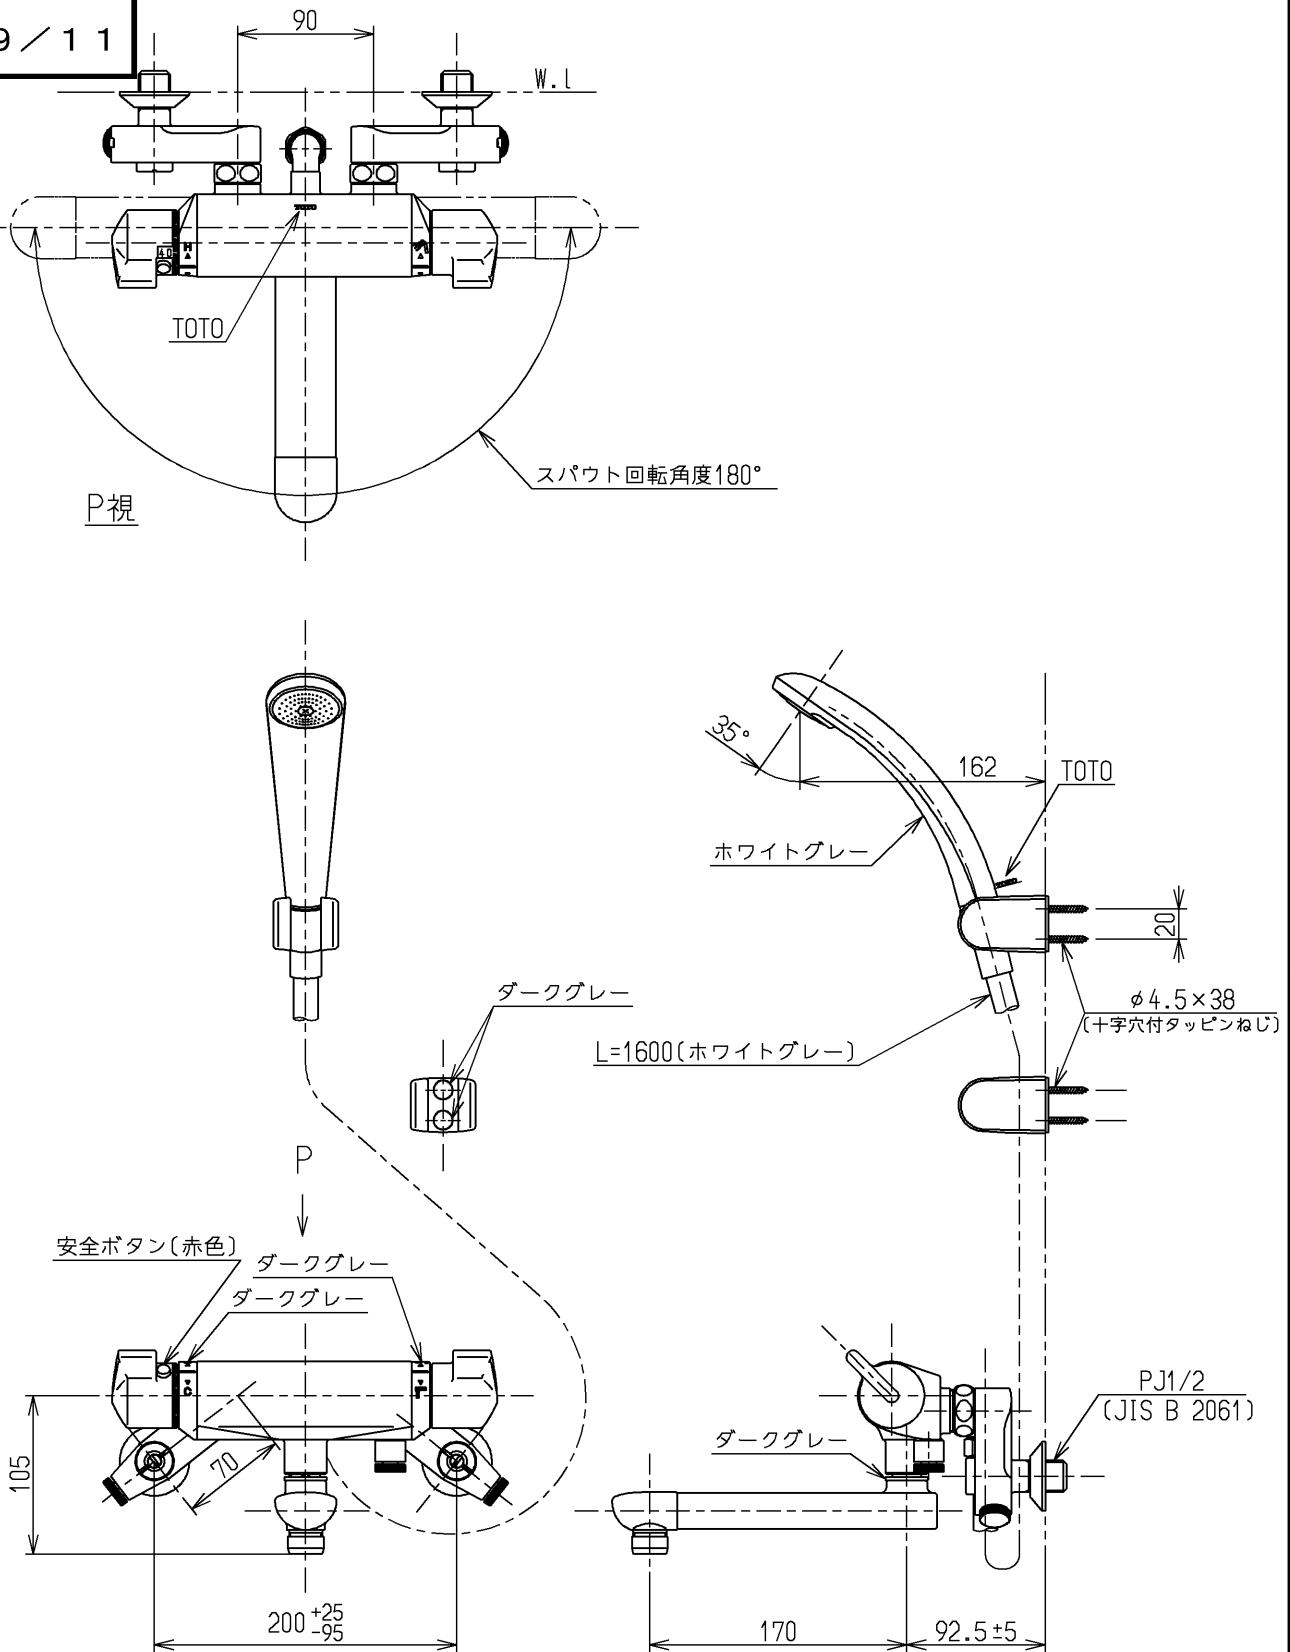

生産中止図面

1999/11

<b>TOTO</b>			単位 mm	名称 壁付サーモ13 (シャワーバス・寒) (浴室) (JIS)
製図 桑木	検図 貝原	日付 飯田 99.07.29	尺度 1:5	図番
備考 逆止弁付				TMF40CZKX