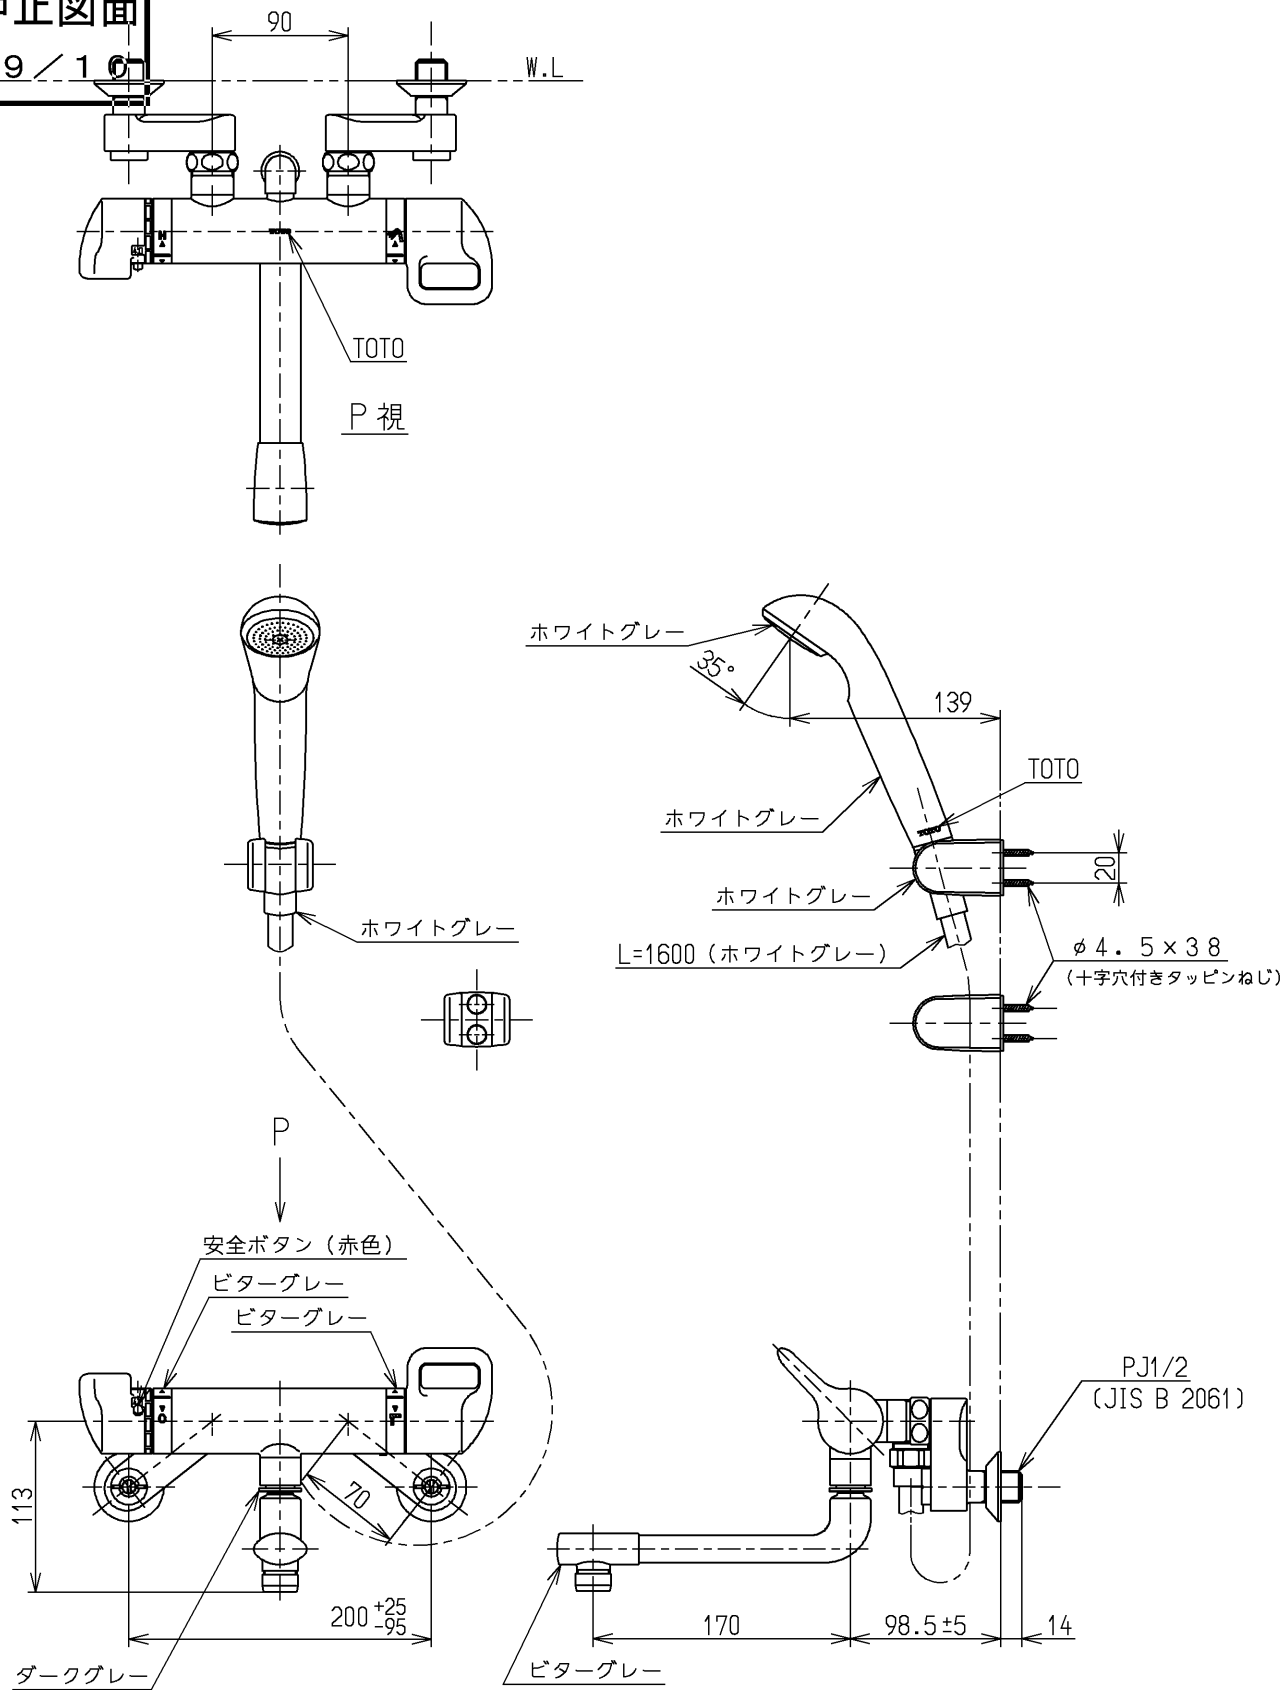

生産中止図面

1999/10

<b>TOTO</b>			単位 mm	名称 壁付サーモ13 (シャワーバス) (浴室) (JIS)
製図 竹下	検図 大島 飯田	日付 飯田 99.09.10	尺度 1:5	図番
備考 逆止弁付				TMG40CX