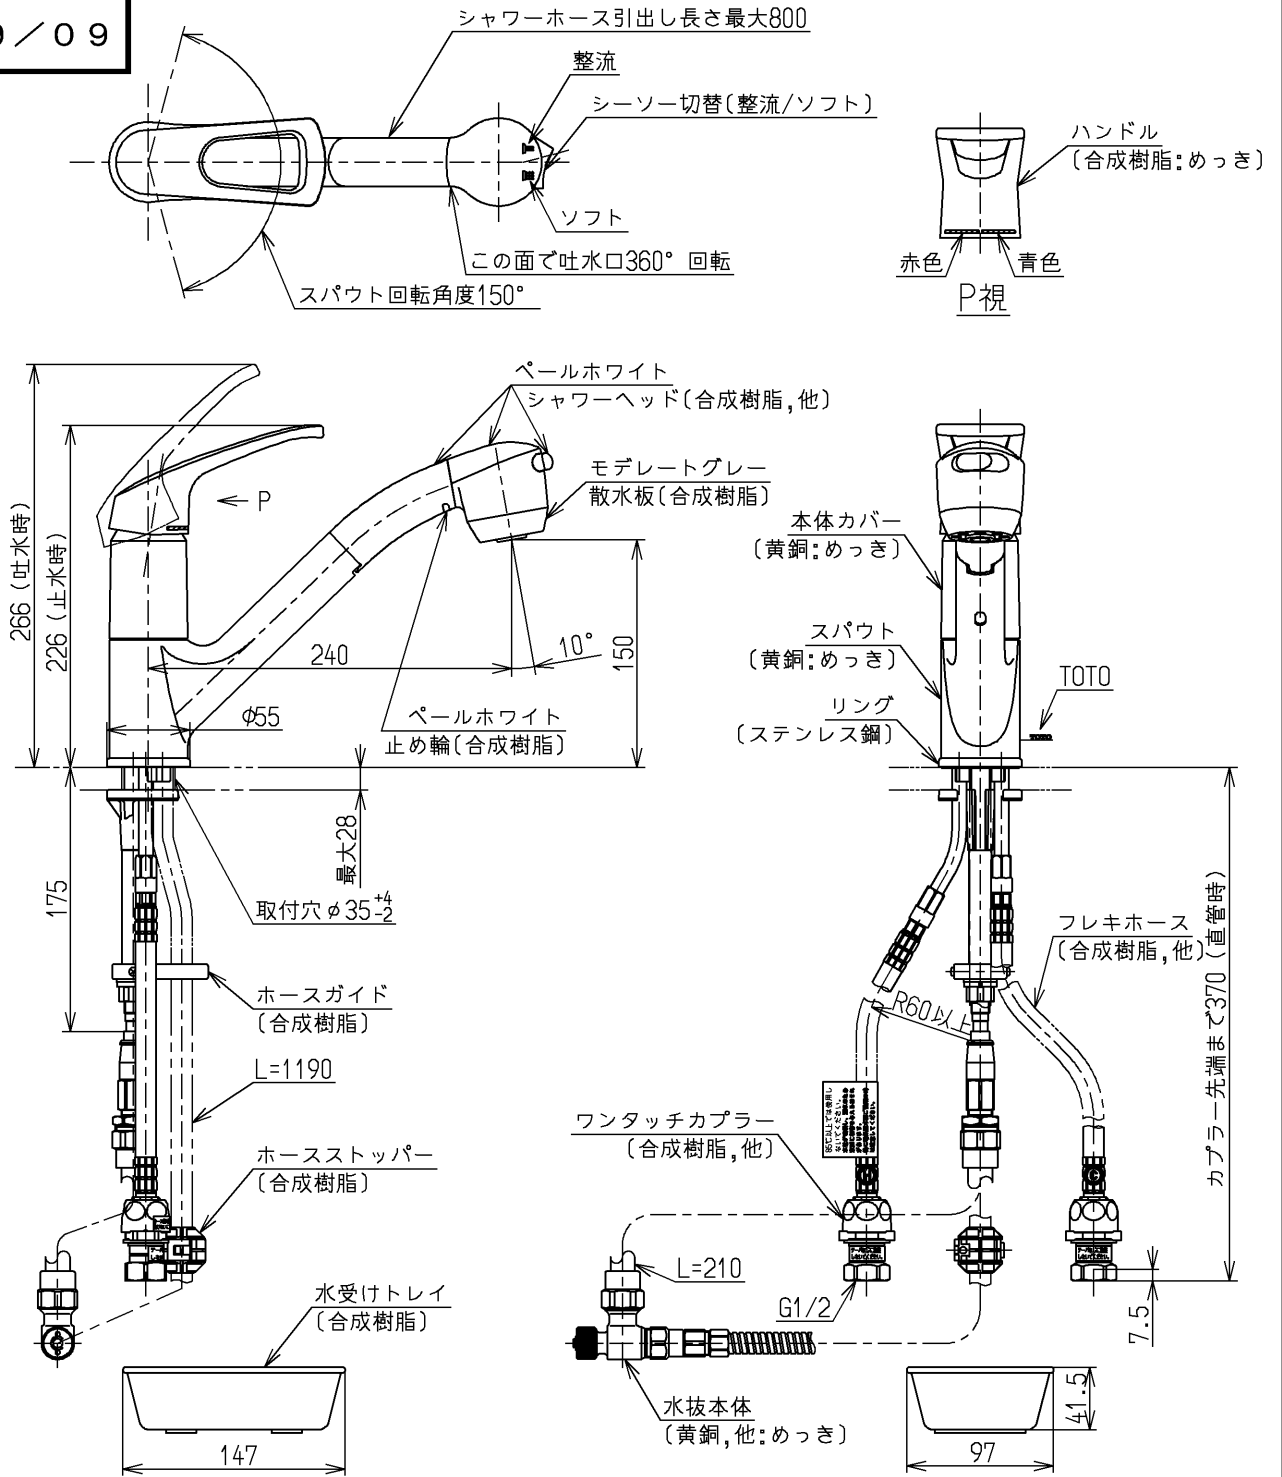

生産中止図面

2009/09

給水・給湯ワンタッチ接続仕様
 ウォーターハンマー低減機構内蔵
 給湯温度は最高85℃まででお使いください
 ※露出部は艶出しニッケルクロムめっき（下地磨き仕上げ有り）
 他は生地品

水道法適合品

パナホーム（株）品番：MSK15654

			単位	名称
			mm	台付シングル13 (シャワ ・スプレー・寒) (台所) (JIS)
製図	検図	日付	尺度	図番
甲(明)	中(陽) 入(江)	入(江) 09.09.30	1:5	
備考				TKJ32UBFR V20Z
逆止弁付				