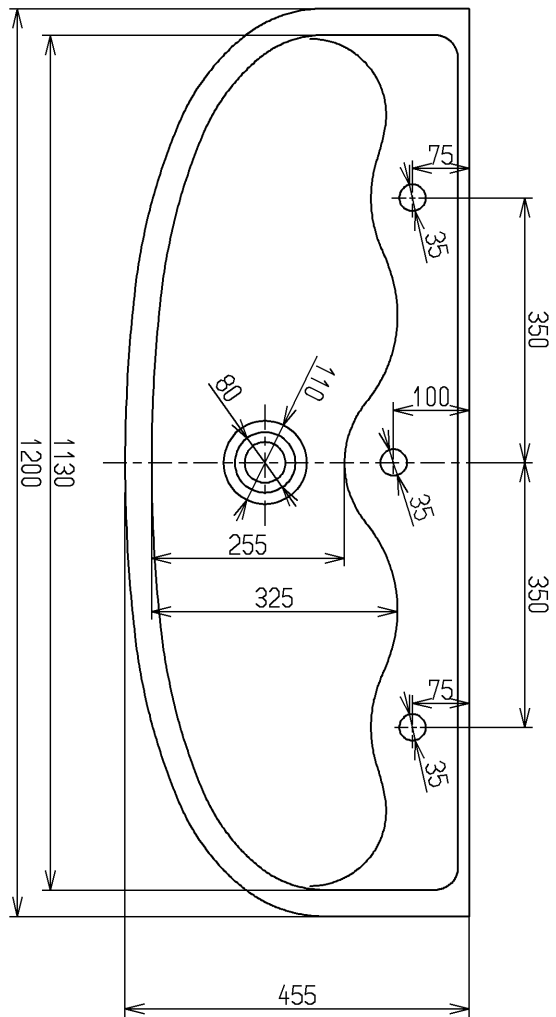

生産中止図面

2012/04

＜注記＞

- ・TOTO製水栓はセットできません。
- ・給湯栓（湯水混合栓）とセットしないでください。
- ・必ず専用キャビネットとセットしてください。

<b>TOTO</b>			単位 mm	名称
製図 木村(晴)	検図	日付 吉(雄) 永 12.04.19	尺度 1:10	幼児用マルチシンク
備考				図番 SK300 V2